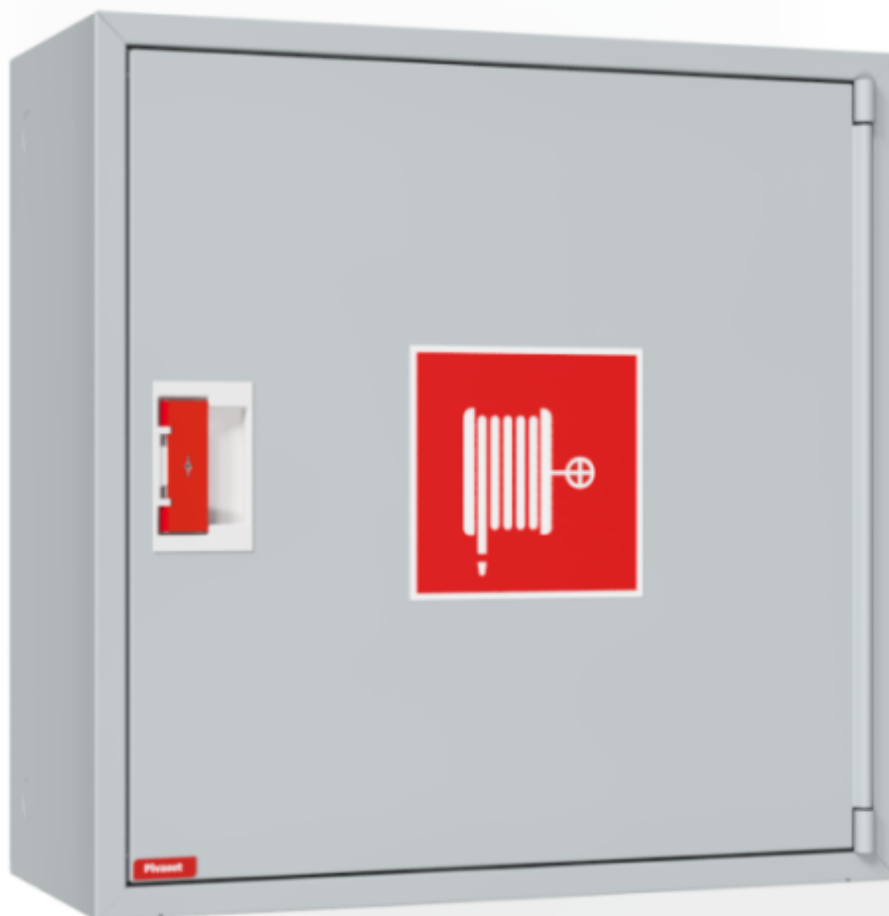

PV-Vakiokaappi 10 harm. - Metallikaappi

PV-Vakiokaappi 10 harm. - Metallikaappi

Perusmallistomme mukaiset kaapit kokonaan tyhjänä. Varustettu PV-lukkolaitteella. Malleja voidaan soveltaa kytkentäkaapeiksi, huoltoluukuiksi, säilytykseen ym. Kaapeille löytyy tarvittaessa upotuskehys.

Ominaisuudet

Väri	Harmaa (RAL 7040)
Korkeus (mm)	690
Leveys (mm)	690
Syvyys (mm)	290