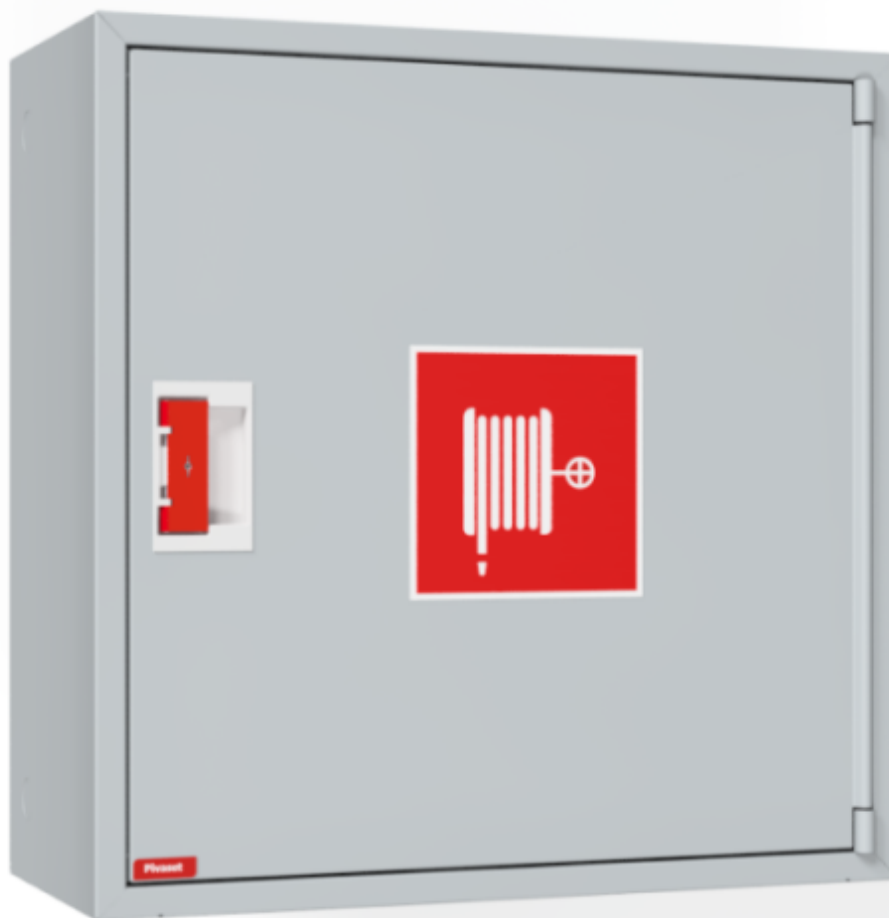

PV-Vakiokaappi 10 harm. - Metallikaappi

PV-Vakiokaappi 10 harm. - Metallikaappi

Perusmallistomme mukaiset kaapit kokonaan tyhjänä. Varustettu PV-lukkolaitteella. Malleja voidaan soveltaa kytkentäkaapeiksi, huoltoluukuiksi, säilytykseen ym. Kaapeille löytyy tarvittaessa upotuskehys täältä.

Ominaisuudet

Väri	Harmaa (RAL 7040)
Korkeus (mm)	690
Leveys (mm)	690
Syvyys (mm)	290