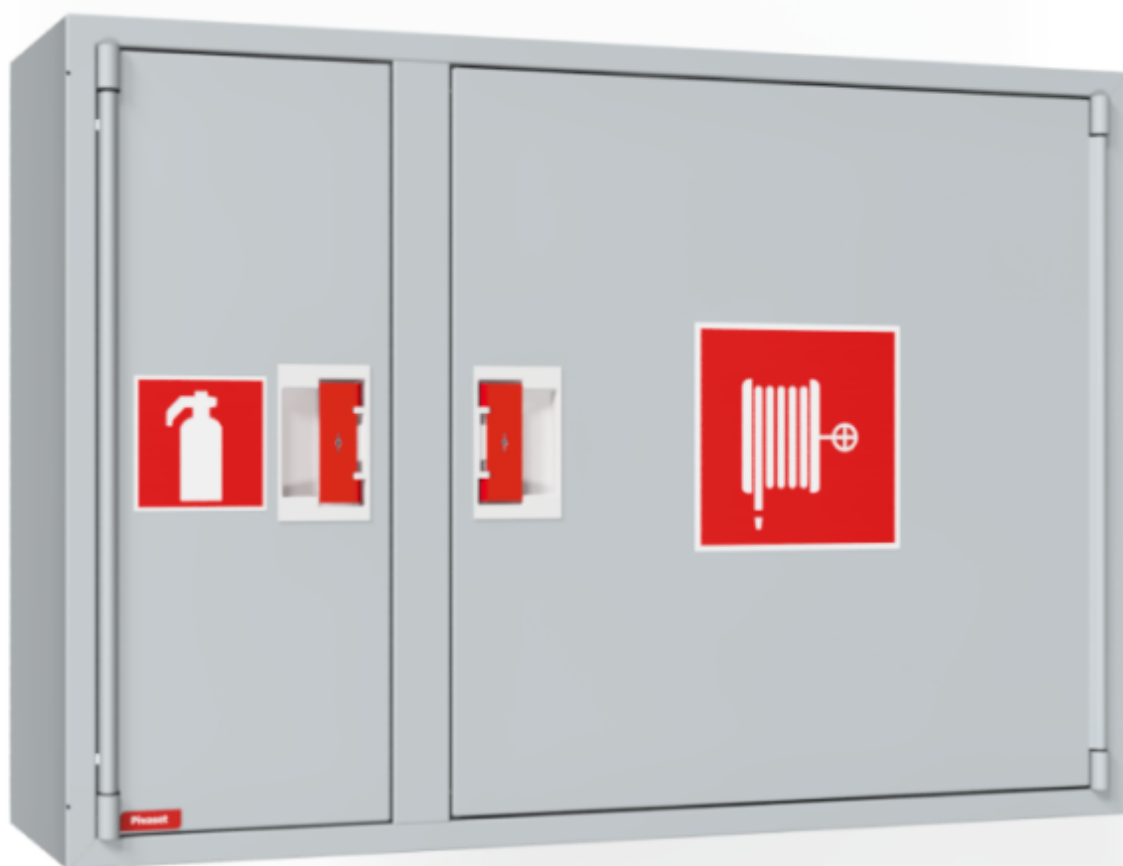

## PV-Vakiokaappi 102 harm. - Metallikaappi

---

## PV-Vakiokaappi 102 harm. - Metallikaappi

Perusmallistomme mukaiset kaapit kokonaan tyhjänä. Varustettu PV-lukkolaitteella. Malleja voidaan soveltaa kytkentäkaapeiksi, huoltoluukuiksi, säilytykseen ym. Kaapeille löytyy tarvittaessa upotuskehys täältä.

### Ominaisuudet

Väri	Harmaa (RAL 7040)
Korkeus (mm)	690
Leveys (mm)	990
Syvyys (mm)	290