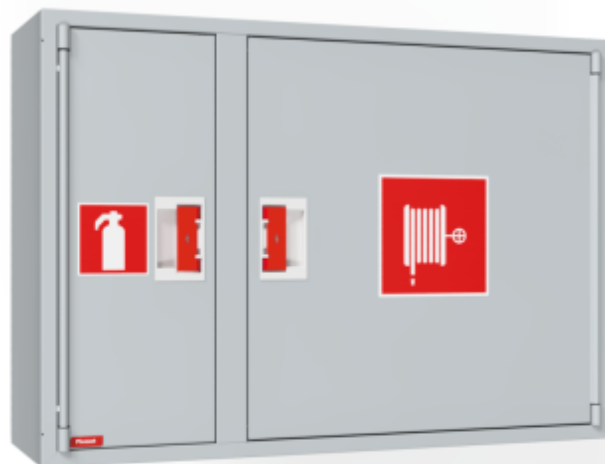

PV-Vakiokaappi 112 harm. - Metallikaappi

PV-Vakiokaappi 112 harm. - Metallikaappi

Perusmallistomme mukaiset kaapit kokonaan tyhjänä. Varustettu PV-lukkolaitteella. Malleja voidaan soveltaa kytkentäkaapeiksi, huoltoluukuiksi, säilytykseen ym. Kaapeille löytyy tarvittaessa upotuskehys.

Ominaisuudet

Väri	Harmaa (RAL 7040)
Korkeus (mm)	790
Leveys (mm)	1150
Syvyys (mm)	350