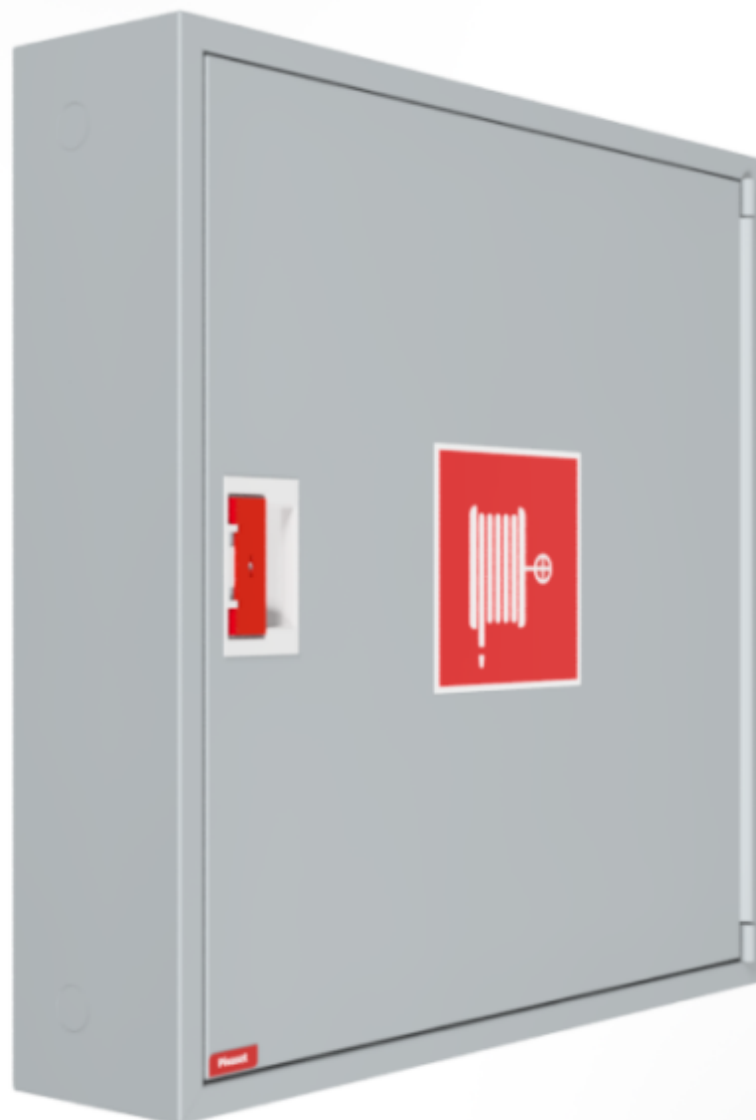

PV-Vakiokaappi 162 harmaa - Metallikaappi

PV-Vakiokaappi 162 harmaa - Metallikaappi

Perusmallistomme mukaiset kaapit kokonaan tyhjänä. Varustettu PV-lukkolaitteella. Malleja voidaan soveltaa kytkentäkaapeiksi, huoltoluukuiksi, säilytykseen ym. Kaapeille löytyy tarvittaessa upotuskehys.

Ominaisuudet

Väri	Harmaa (RAL 7040)
Korkeus (mm)	790
Leveys (mm)	790
Syvyys (mm)	160