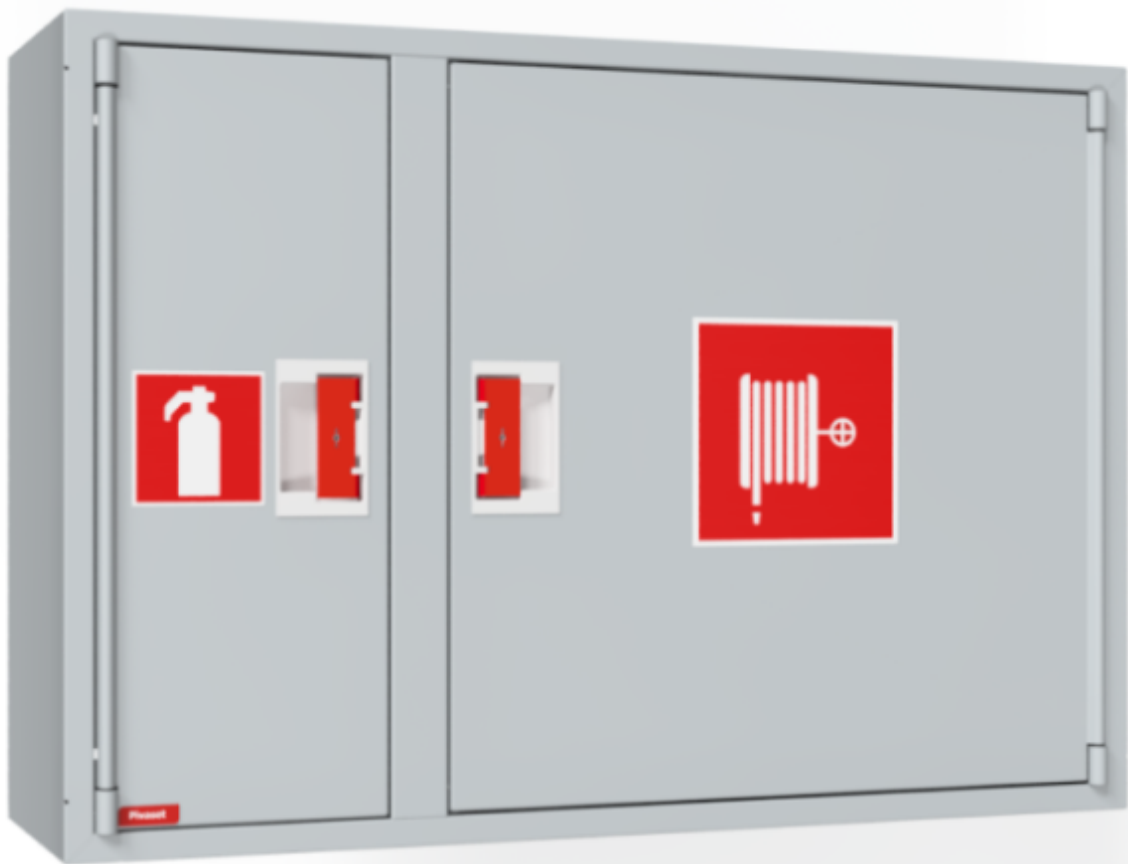

**PV-102 19mm/20m harmaa 245mm syvä - Pikapalopostikaappi**

## PV-102 19mm/20m harmaa 245mm syvä - Pikapalopostikaappi

Sammutintilallinen EN 671-1:2012 hyväksytty pikapalopostikaappi. Pintamallin kaappi voidaan kokonaan tai osittain upottaa haluttuun syvyyteen käyttämällä erillistä upotuskehystä EN 671-1:2012 hyväksytty pikapalopostikaappi, jonka sisällä on punaiseksi maalattu pikapalopostikela. Pikapalopostikaapit valmistetaan 1,25 mm:n ja kelat 1 mm:n teräslevystä ja ovat epoksijauhemaalattut. Kaapeissa on aina hitsattu, rakennetta jäykistävä takaseinä ja ovet on vahvistettu. Ruuveilla säädettävät saranat ovat terästä. Ovessa on rikottavalla lukkosuojalla varustettu erikoislukko. Ovet aukeavat 180 astetta, joten oveen asennettu letkukela toimii esteettömästi. Kelojen keskiöt ovat erikoismessinkivalua ja ne on koeponnistettu. Palopostiletku on kevytletku, jossa on polyesterikudosvahvike. Sen käyttöpaine on 1.2 Mpa ja murtopaine 9 Mpa (+20C). Kevytletku on nimensä mukaisesti kevyt käsitellä mutta sitä ei suositella jatkuvaan pesukäyttöön kuluttaville lattiapinnoille. Kaikissa kaappimalleissa on jousella vahvistettu syöttöletku. Letkun-/suihkuputken pidike estää letkua jäämästä oven väliin. Pikapalopostit on varustettu suora-/sumusuihkuputkella ja 1 sulkuventtiilillä. Palopostikaapille on saatavilla upotuskehys, jonka avulla kaappi voidaan osittain upottaa haluttuun syvyyteen. Kaapit toimitetaan normaalisti oikeakätisenä. Vasenkätisen saa eri pyynnöstä. Kaappi on mahdollista muuttaa vasenkätiseksi myös jälkepäin.

### Ominaisuudet

EN 671-1 / 2012 hyväksytty	kyllä
Letkun tyyppi	kevytletku
Väri	Harmaa (RAL 7040)
Letkun pituus (m)	20
Letkun halkaisija	19mm (3/4")
Korkeus (mm)	690
Leveys (mm)	990
Syvyys (mm)	245