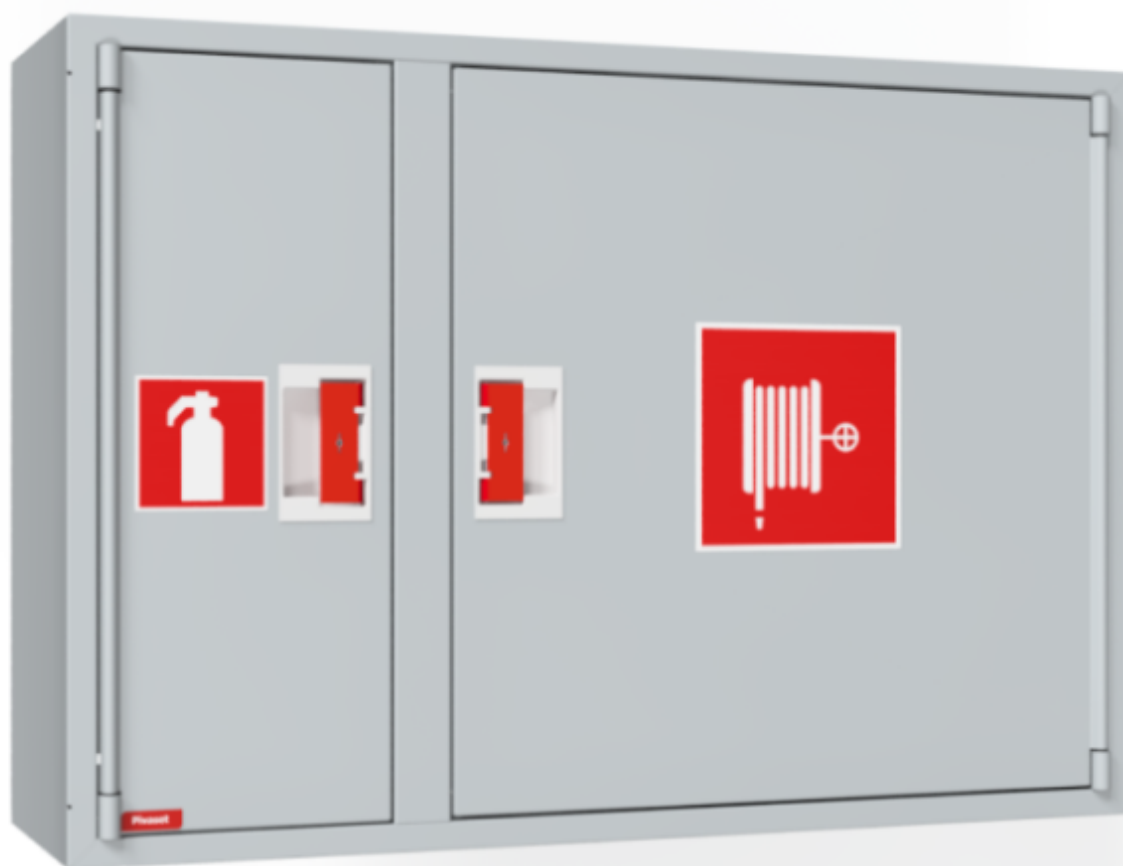

## PV-102 19mm/25m harmaa - Pikapalopostikaappi

---

## PV-102 19mm/25m harmaa - Pikapalopostikaappi

Sammutintilallinen EN 671-1:2012 hyväksytty pikapalopostikaappi. Pintamallin kaappi voidaan kokonaan tai osittain upottaa haluttuun syvyyteen käyttämällä erillistä upotuskehystä EN 671-1:2012 hyväksytty pikapalopostikaappi, jonka sisällä on punaiseksi maalattu pikapalopostikela. Pikapalopostikaapit valmistetaan 1,25 mm:n ja kelat 1 mm:n teräslevystä ja ovat epoksijauhemaalattut. Kaapeissa on aina hitsattu, rakennetta jäykistävä takaseinä ja ovet on vahvistettu. Ruuveilla säädettävät saranat ovat terästä. Ovessa on rikottavalla lukkosuojalla varustettu erikoislukko. Ovet aukeavat 180 astetta, joten oveen asennettu letkukela toimii esteettömästi. Kelojen keskiöt ovat erikoismessinkivalua ja ne on koeponnistettu. Palopostiletku on kevytletku, jossa on polyesterikudosvahvike. Sen käyttöpaine on 1.2 Mpa ja murtopaine 9 Mpa (+20C). Kevytletku on nimensä mukaisesti kevyt käsitellä mutta sitä ei suositella jatkuvaan pesukäyttöön kuluttaville lattiapinnoille. Kaikissa kaappimalleissa on jousella vahvistettu syöttöletku. Letkun-/suihkuputken pidike estää letkua jäämästä oven väliin. Pikapalopostit on varustettu suora-/sumusuihkuputkella ja 1 sulkuventtiilillä. Palopostikaapille on saatavilla upotuskehys, jonka avulla kaappi voidaan osittain upottaa haluttuun syvyyteen. Kaapit toimitetaan normaalisti oikeakätisenä. Vasenkätisen saa eri pyynnöstä. Kaappi on mahdollista muuttaa vasenkätiseksi myös jälkepäin.

### Ominaisuudet

LVI-numero	2953334
EN 671-1 / 2012 hyväksytty	kyllä
Letkun tyyppi	kevytletku
Väri	Harmaa (RAL 7040)
Letkun pituus (m)	25
Letkun halkaisija	19mm (3/4")
Korkeus (mm)	690
Leveys (mm)	990
Syvyys (mm)	290