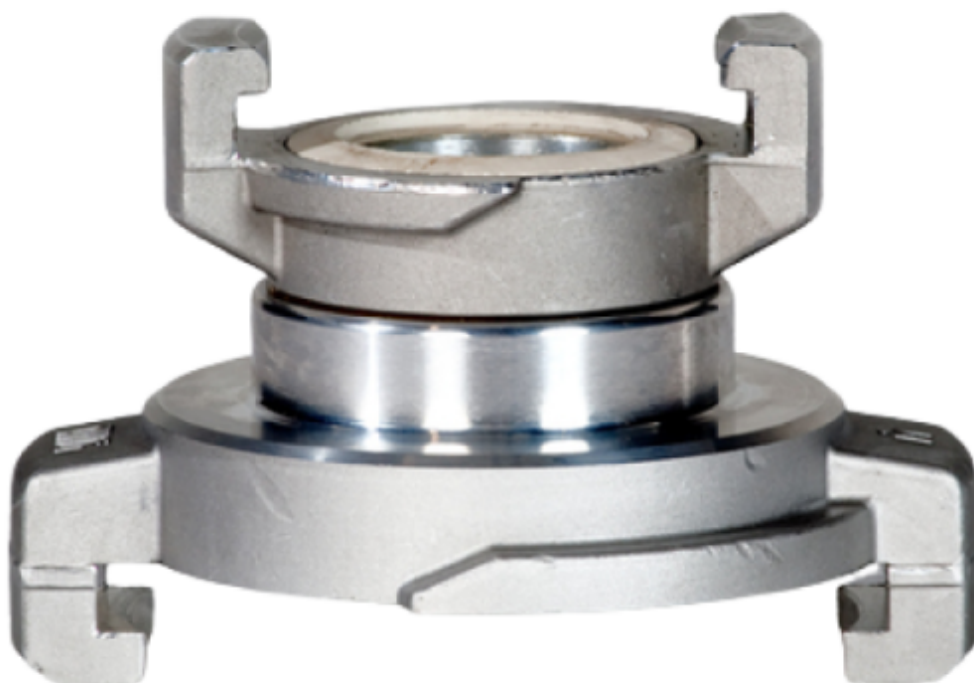

muunnosliitin 3" PL - 2" (Al) -

muunnosliitin 3" PL - 2" (Al) -
