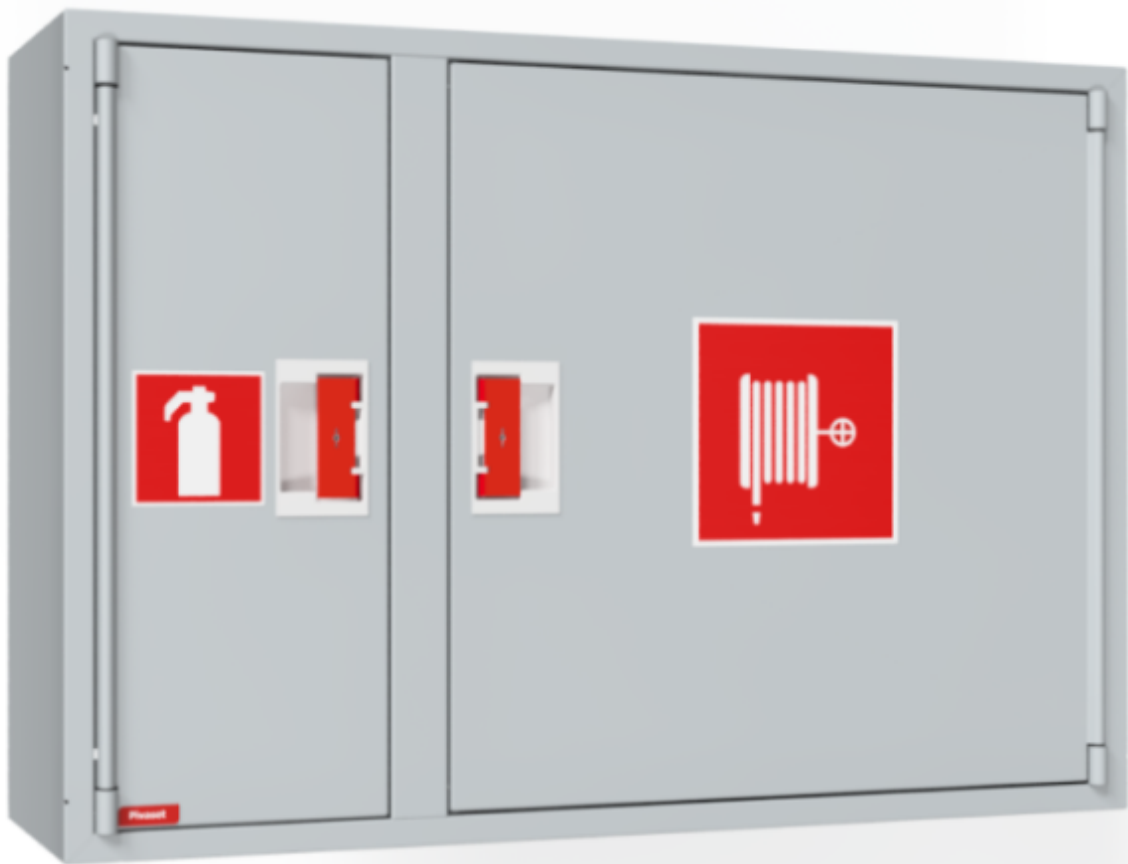

PV-102 19mm/25m harmaa 245mm syvä - Pikapalopostikaappi

PV-102 19mm/25m harmaa 245mm syvä - Pikapalopostikaappi

Sammutintilallinen EN 671-1:2012 hyväksytty pikapalopostikaappi. Pintamallin kaappi voidaan kokonaan tai osittain upottaa haluttuun syvyyteen käyttämällä erillistä upotuskehystä EN 671-1:2012 hyväksytty pikapalopostikaappi, jonka sisällä on punaiseksi maalattu pikapalopostikela. Pikapalopostikaapit valmistetaan 1,25 mm:n ja kelat 1 mm:n teräslevystä ja ovat epoksijauhemaalattut. Kaapeissa on aina hitsattu, rakennetta jäykistävä takaseinä ja ovet on vahvistettu. Ruuveilla säädettävät saranat ovat terästä. Ovessa on rikottavalla lukkosuojalla varustettu erikoislukko. Ovet aukeavat 180 astetta, joten oveen asennettu letkukela toimii esteettömästi. Kelojen keskiöt ovat erikoismessinkivalua ja ne on koeponnistettu. Palopostiletku on kevytletku, jossa on polyesterikudosvahvike. Sen käyttöpaine on 1.2 Mpa ja murtopaine 9 Mpa (+20C). Kevytletku on nimensä mukaisesti kevyt käsitellä mutta sitä ei suositella jatkuvaan pesukäyttöön kuluttaville lattiapinnoille. Kaikissa kaappimalleissa on jousella vahvistettu syöttöletku. Letkun-/suihkuputken pidike estää letkua jäämästä oven väliin. Pikapalopostit on varustettu suora-/sumusuihkuputkella ja 1 sulkuventtiilillä. Palopostikaapille on saatavilla upotuskehys, jonka avulla kaappi voidaan osittain upottaa haluttuun syvyyteen. Kaapit toimitetaan normaalisti oikeakätisenä. Vasenkätisen saa eri pyynnöstä. Kaappi on mahdollista muuttaa vasenkätiseksi myös jälkepäin.

Ominaisuudet

EN 671-1 / 2012 hyväksytty	kyllä
Letkun tyyppi	kevytletku
Väri	Harmaa (RAL 7040)
Letkun pituus (m)	25
Letkun halkaisija	19mm (3/4")
Korkeus (mm)	690
Leveys (mm)	990
Syvyys (mm)	245