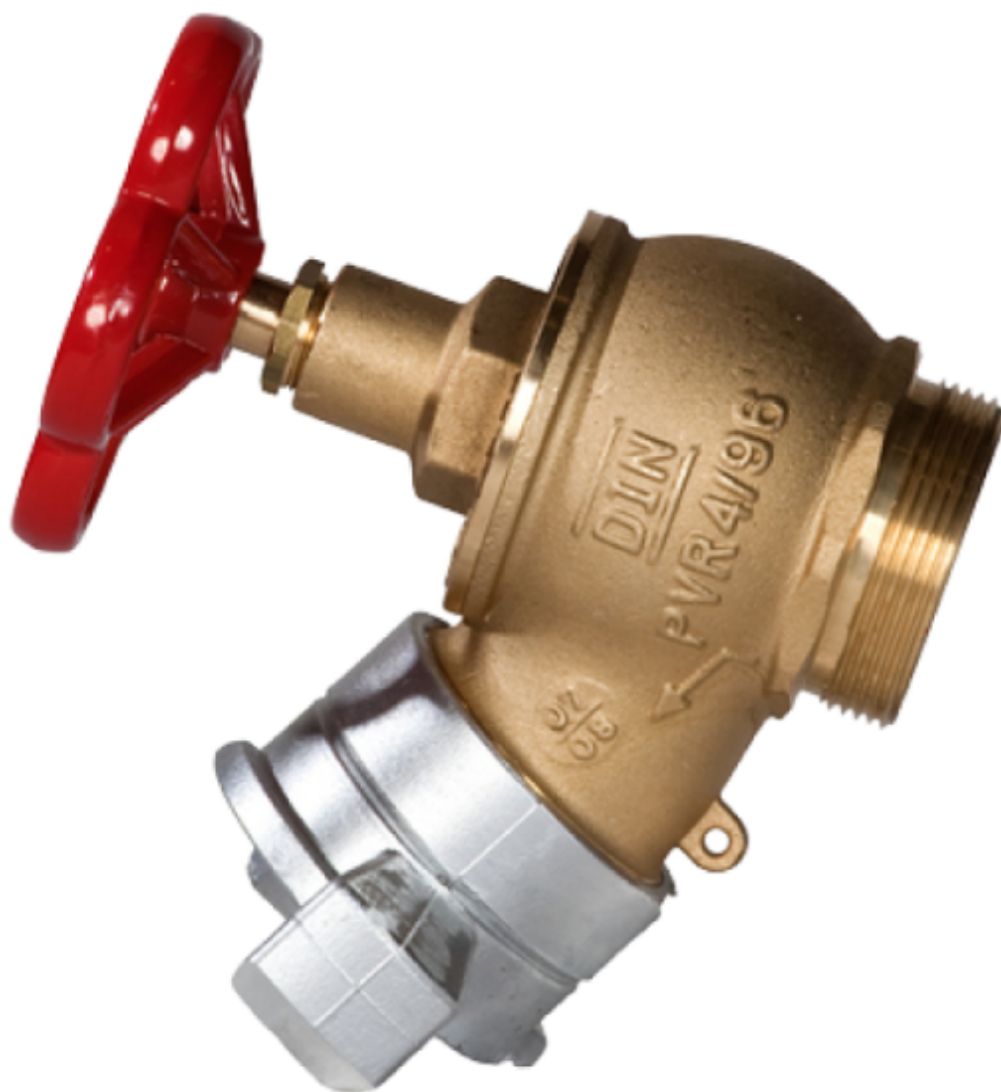

Palopostiventtiili 2"-2" Kynsiliittimellä -

Palopostiventtiili 2"-2" Kynsiliittimellä -
