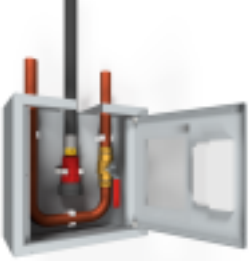

## PV-7 SV Suihkuputkikaappi, harm. - Pilariposti

---

## PV-7 SV Suihkuputkikaappi, harm. - Pilariposti

---

Pilaripostin ovesa on erikoislukko rikottavalla lukkosuojalla. Käsikäyttöisellä venttiilillä varustettuun kaappiin (SV) sisältyy 2 kpl letkunohjaimia, u-putkisto (Cu 28) ja 1 sulkuventtiili. Pilaripostille on aina valittava pariksi letkukela. Sulkuventtiilillä varustetulle kaapille soveltuvat pikapalopostikelat PV-23 tai PV-60.