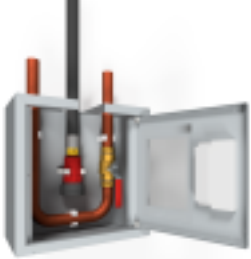

## PV-7 SV Suihkuputkikaappi, harm. - Pilariposti

---

## PV-7 SV Suihkuputkikaappi, harm. - Pilariposti

---

Pilaripostin ovesa on erikoislukko rikottavalla lukkosuojalla. Käsikäyttöisellä venttiilillä varustettuun kaappiin (SV) sisältyy 2 kpl letkunohjaimia, u-putkisto (Cu 28) ja 1 sulkuventtiili. Pilaripostille on aina valittava pariksi letkukela. Sulkuventtiilillä varustetulle kaapille soveltuvat pikapalopostikelat PV-23 tai PV-60.