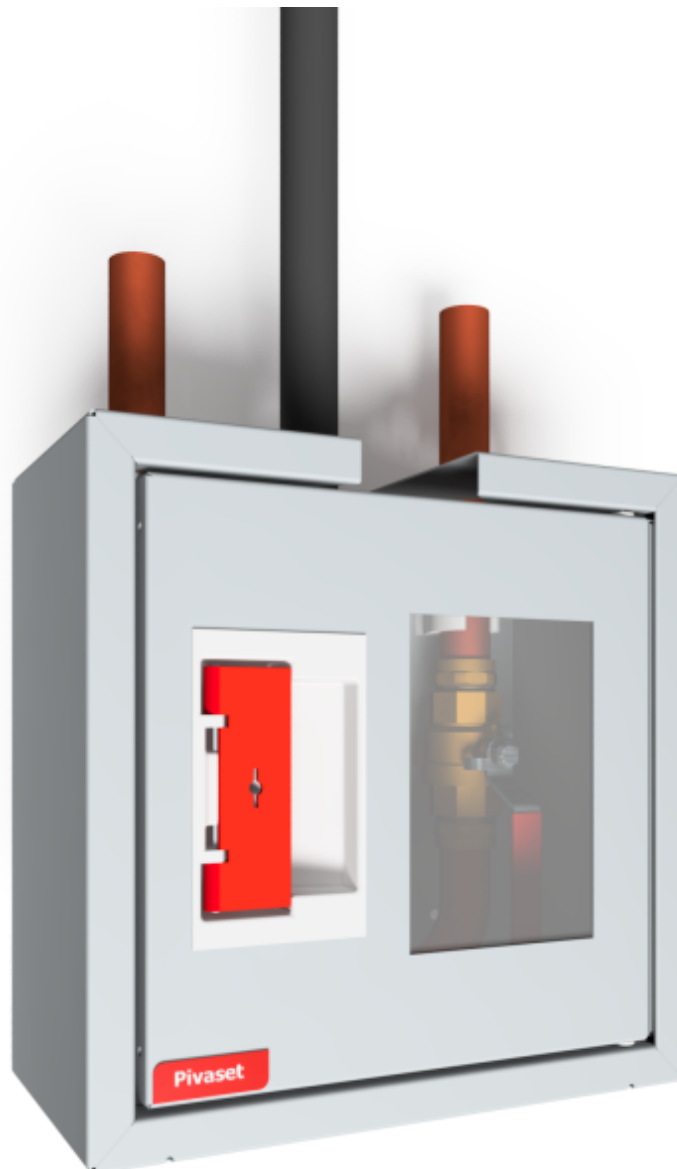

## PV-7 SV Suihkuputkikaappi, harm. - Pilariposti

---

## PV-7 SV Suihkuputkikaappi, harm. - Pilariposti

---

Pilaripostin ovesa on erikoislukko rikottavalla lukkosuojalla. Käsikäyttöisellä venttiilillä varustettuun kaappiin (SV) sisältyy 2 kpl letkunohjaimia, u-putkisto (Cu 28) ja 1 sulkuventtiili. Pilaripostille on aina valittava pariksi letkukela. Sulkuventtiilillä varustetulle kaapille soveltuvat pikapalopostikelat PV-23 tai PV-60.