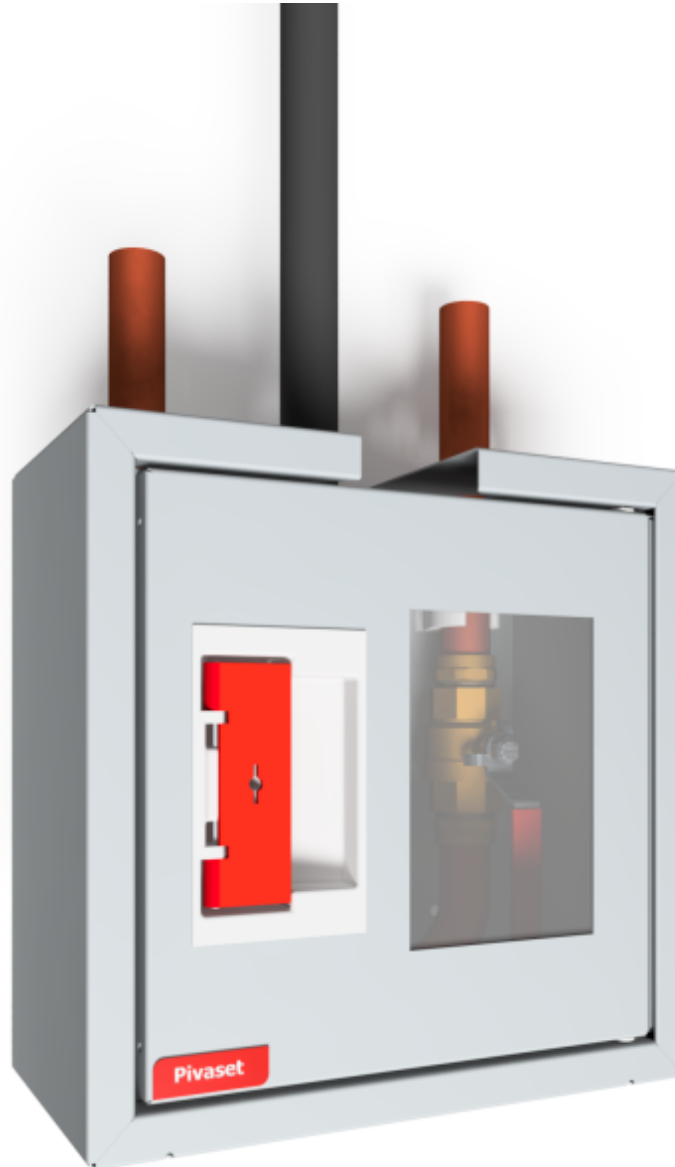

## PV-7 SV Suihkuputkikaappi, harm. - Pilariposti

---

## PV-7 SV Suihkuputkikaappi, harm. - Pilariposti

---

Pilaripostin ovesa on erikoislukko rikottavalla lukkosuojalla. Käsikäyttöisellä venttiilillä varustettuun kaappiin (SV) sisältyy 2 kpl letkunohjaimia, u-putkisto (Cu 28) ja 1 sulkuventtiili. Pilaripostille on aina valittava pariksi letkukela. Sulkuventtiilillä varustetulle kaapille soveltuvat pikapalopostikelat PV-23 tai PV-60.

### Ominaisuudet

---

Väri

Harmaa (RAL 7040)