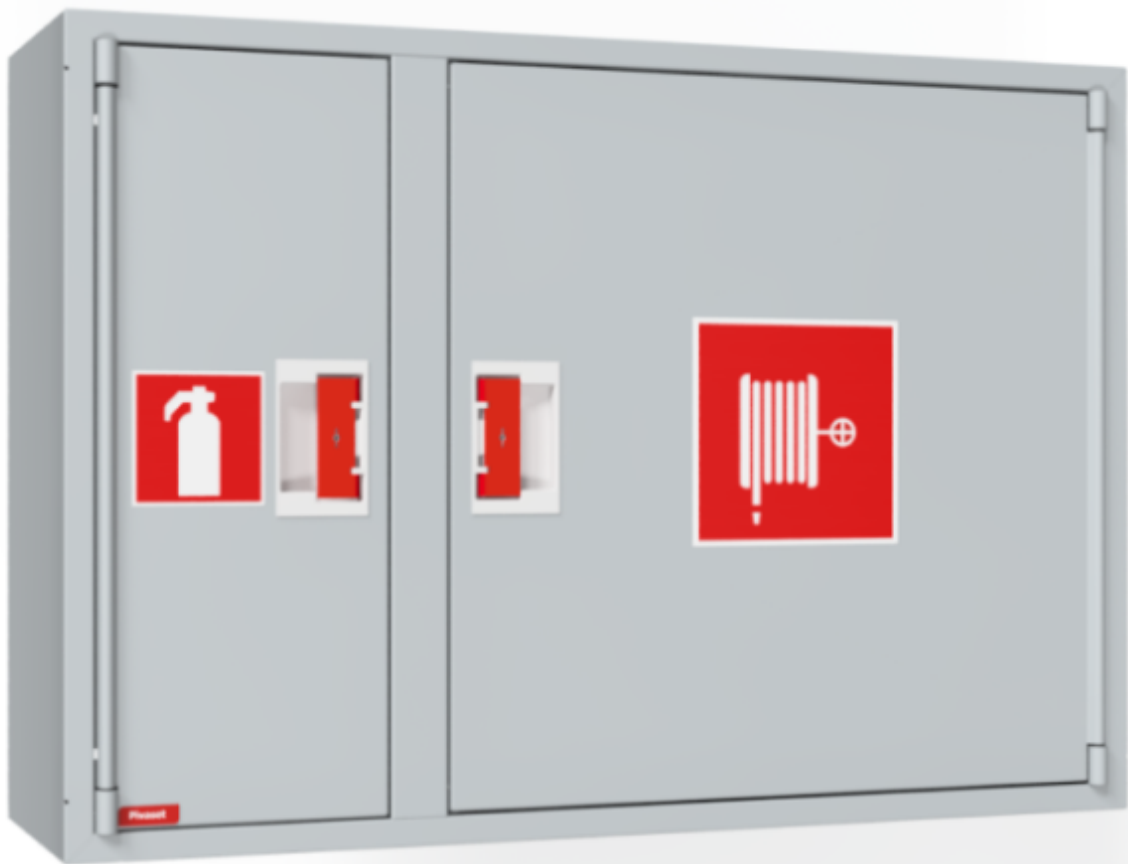

PV-102 19mm/30m harmaa 245mm syvä - Pikapalopostikaappi

PV-102 19mm/30m harmaa 245mm syvä - Pikapalopostikaappi

Sammutintilallinen EN 671-1:2012 hyväksytty pikapalopostikaappi. Pintamallin kaappi voidaan kokonaan tai osittain upottaa haluttuun syvyyteen käyttämällä erillistä upotuskehystä EN 671-1:2012 hyväksytty pikapalopostikaappi, jonka sisällä on punaiseksi maalattu pikapalopostikela. Pikapalopostikaapit valmistetaan 1,25 mm:n ja kelat 1 mm:n teräslevystä ja ovat epoksijauhemaalattut. Kaapeissa on aina hitsattu, rakennetta jäykistävä takaseinä ja ovet on vahvistettu. Ruuveilla säädettävät saranat ovat terästä. Ovessa on rikottavalla lukkosuojalla varustettu erikoislukko. Ovet aukeavat 180 astetta, joten oveen asennettu letkukela toimii esteettömästi. Kelojen keskiöt ovat erikoismessinkivalua ja ne on koeponnistettu. Palopostiletku on kevytletku, jossa on polyesterikudosvahvike. Sen käyttöpaine on 1.2 Mpa ja murtopaine 9 Mpa (+20C). Kevytletku on nimensä mukaisesti kevyt käsitellä mutta sitä ei suositella jatkuvaan pesukäyttöön kuluttaville lattiapinnoille. Kaikissa kaappimalleissa on jousella vahvistettu syöttöletku. Letkun-/suihkuputken pidike estää letkua jäämästä oven väliin. Pikapalopostit on varustettu suora-/sumusuihkuputkella ja 1 sulkuventtiilillä. Palopostikaapille on saatavilla upotuskehys, jonka avulla kaappi voidaan osittain upottaa haluttuun syvyyteen. Kaapit toimitetaan normaalisti oikeakätisenä. Vasenkätisen saa eri pyynnöstä. Kaappi on mahdollista muuttaa vasenkätiseksi myös jälkepäin.

Ominaisuudet

EN 671-1 / 2012 hyväksytty	kyllä
Letkun tyyppi	kevytletku
Väri	Harmaa (RAL 7040)
Letkun pituus (m)	30
Letkun halkaisija	19mm (3/4")
Korkeus (mm)	690
Leveys (mm)	990
Syvyys (mm)	245

PV-102_Dimensional_Drawing