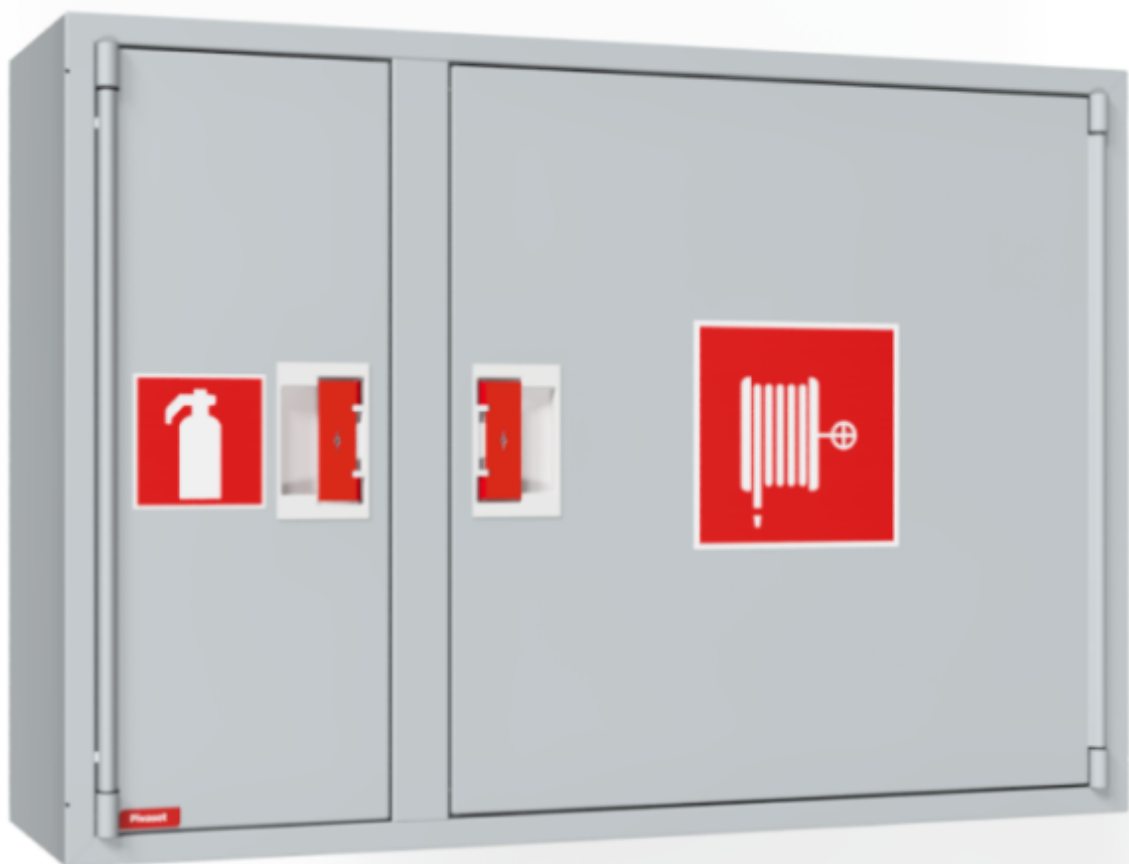

PV-102 19mm/30m harmaa 245mm syvä - Pikapalopostikaappi

PV-102 19mm/30m harmaa 245mm syvä - Pikapalopostikaappi

Sammutintilallinen EN 671-1:2012 hyväksytty pikapalopostikaappi. Pintamallin kaappi voidaan kokonaan tai osittain upottaa haluttuun syvyyteen käyttämällä erillistä upotuskehystä EN 671-1:2012 hyväksytty pikapalopostikaappi, jonka sisällä on punaiseksi maalattu pikapalopostikela. Pikapalopostikaapit valmistetaan 1,25 mm:n ja kelat 1 mm:n teräslevystä ja ovat epoksijauhemaalattut. Kaapeissa on aina hitsattu, rakennetta jäykistävä takaseinä ja ovet on vahvistettu. Ruuveilla säädettävät saranat ovat terästä. Ovessa on rikottavalla lukkosuojalla varustettu erikoislukko. Ovet aukeavat 180 astetta, joten oveen asennettu letkukela toimii esteettömästi. Kelojen keskiöt ovat erikoismessinkivalua ja ne on koeponnistettu. Palopostiletku on kevytletku, jossa on polyesterikudosvahvike. Sen käyttöpaine on 1.2 Mpa ja murtopaine 9 Mpa (+20C). Kevytletku on nimensä mukaisesti kevyt käsitellä mutta sitä ei suositella jatkuvaan pesukäyttöön kuluttaville lattiapinnoille. Kaikissa kaappimalleissa on jousella vahvistettu syöttöletku. Letkun-/suihkuputken pidike estää letkua jäämästä oven väliin. Pikapalopostit on varustettu suora-/sumusuihkuputkella ja 1 sulkuventtiilillä. Palopostikaapille on saatavilla upotuskehys, jonka avulla kaappi voidaan osittain upottaa haluttuun syvyyteen. Kaapit toimitetaan normaalisti oikeakätisenä. Vasenkätisen saa eri pyynnöstä. Kaappi on mahdollista muuttaa vasenkätiseksi myös jälkepäin.

Ominaisuudet

EN 671-1 / 2012 hyväksytty	kyllä
Letkun tyyppi	kevytletku
Väri	Harmaa (RAL 7040)
Letkun pituus (m)	30
Letkun halkaisija	19mm (3/4")
Korkeus (mm)	690
Leveys (mm)	990
Syvyys (mm)	245