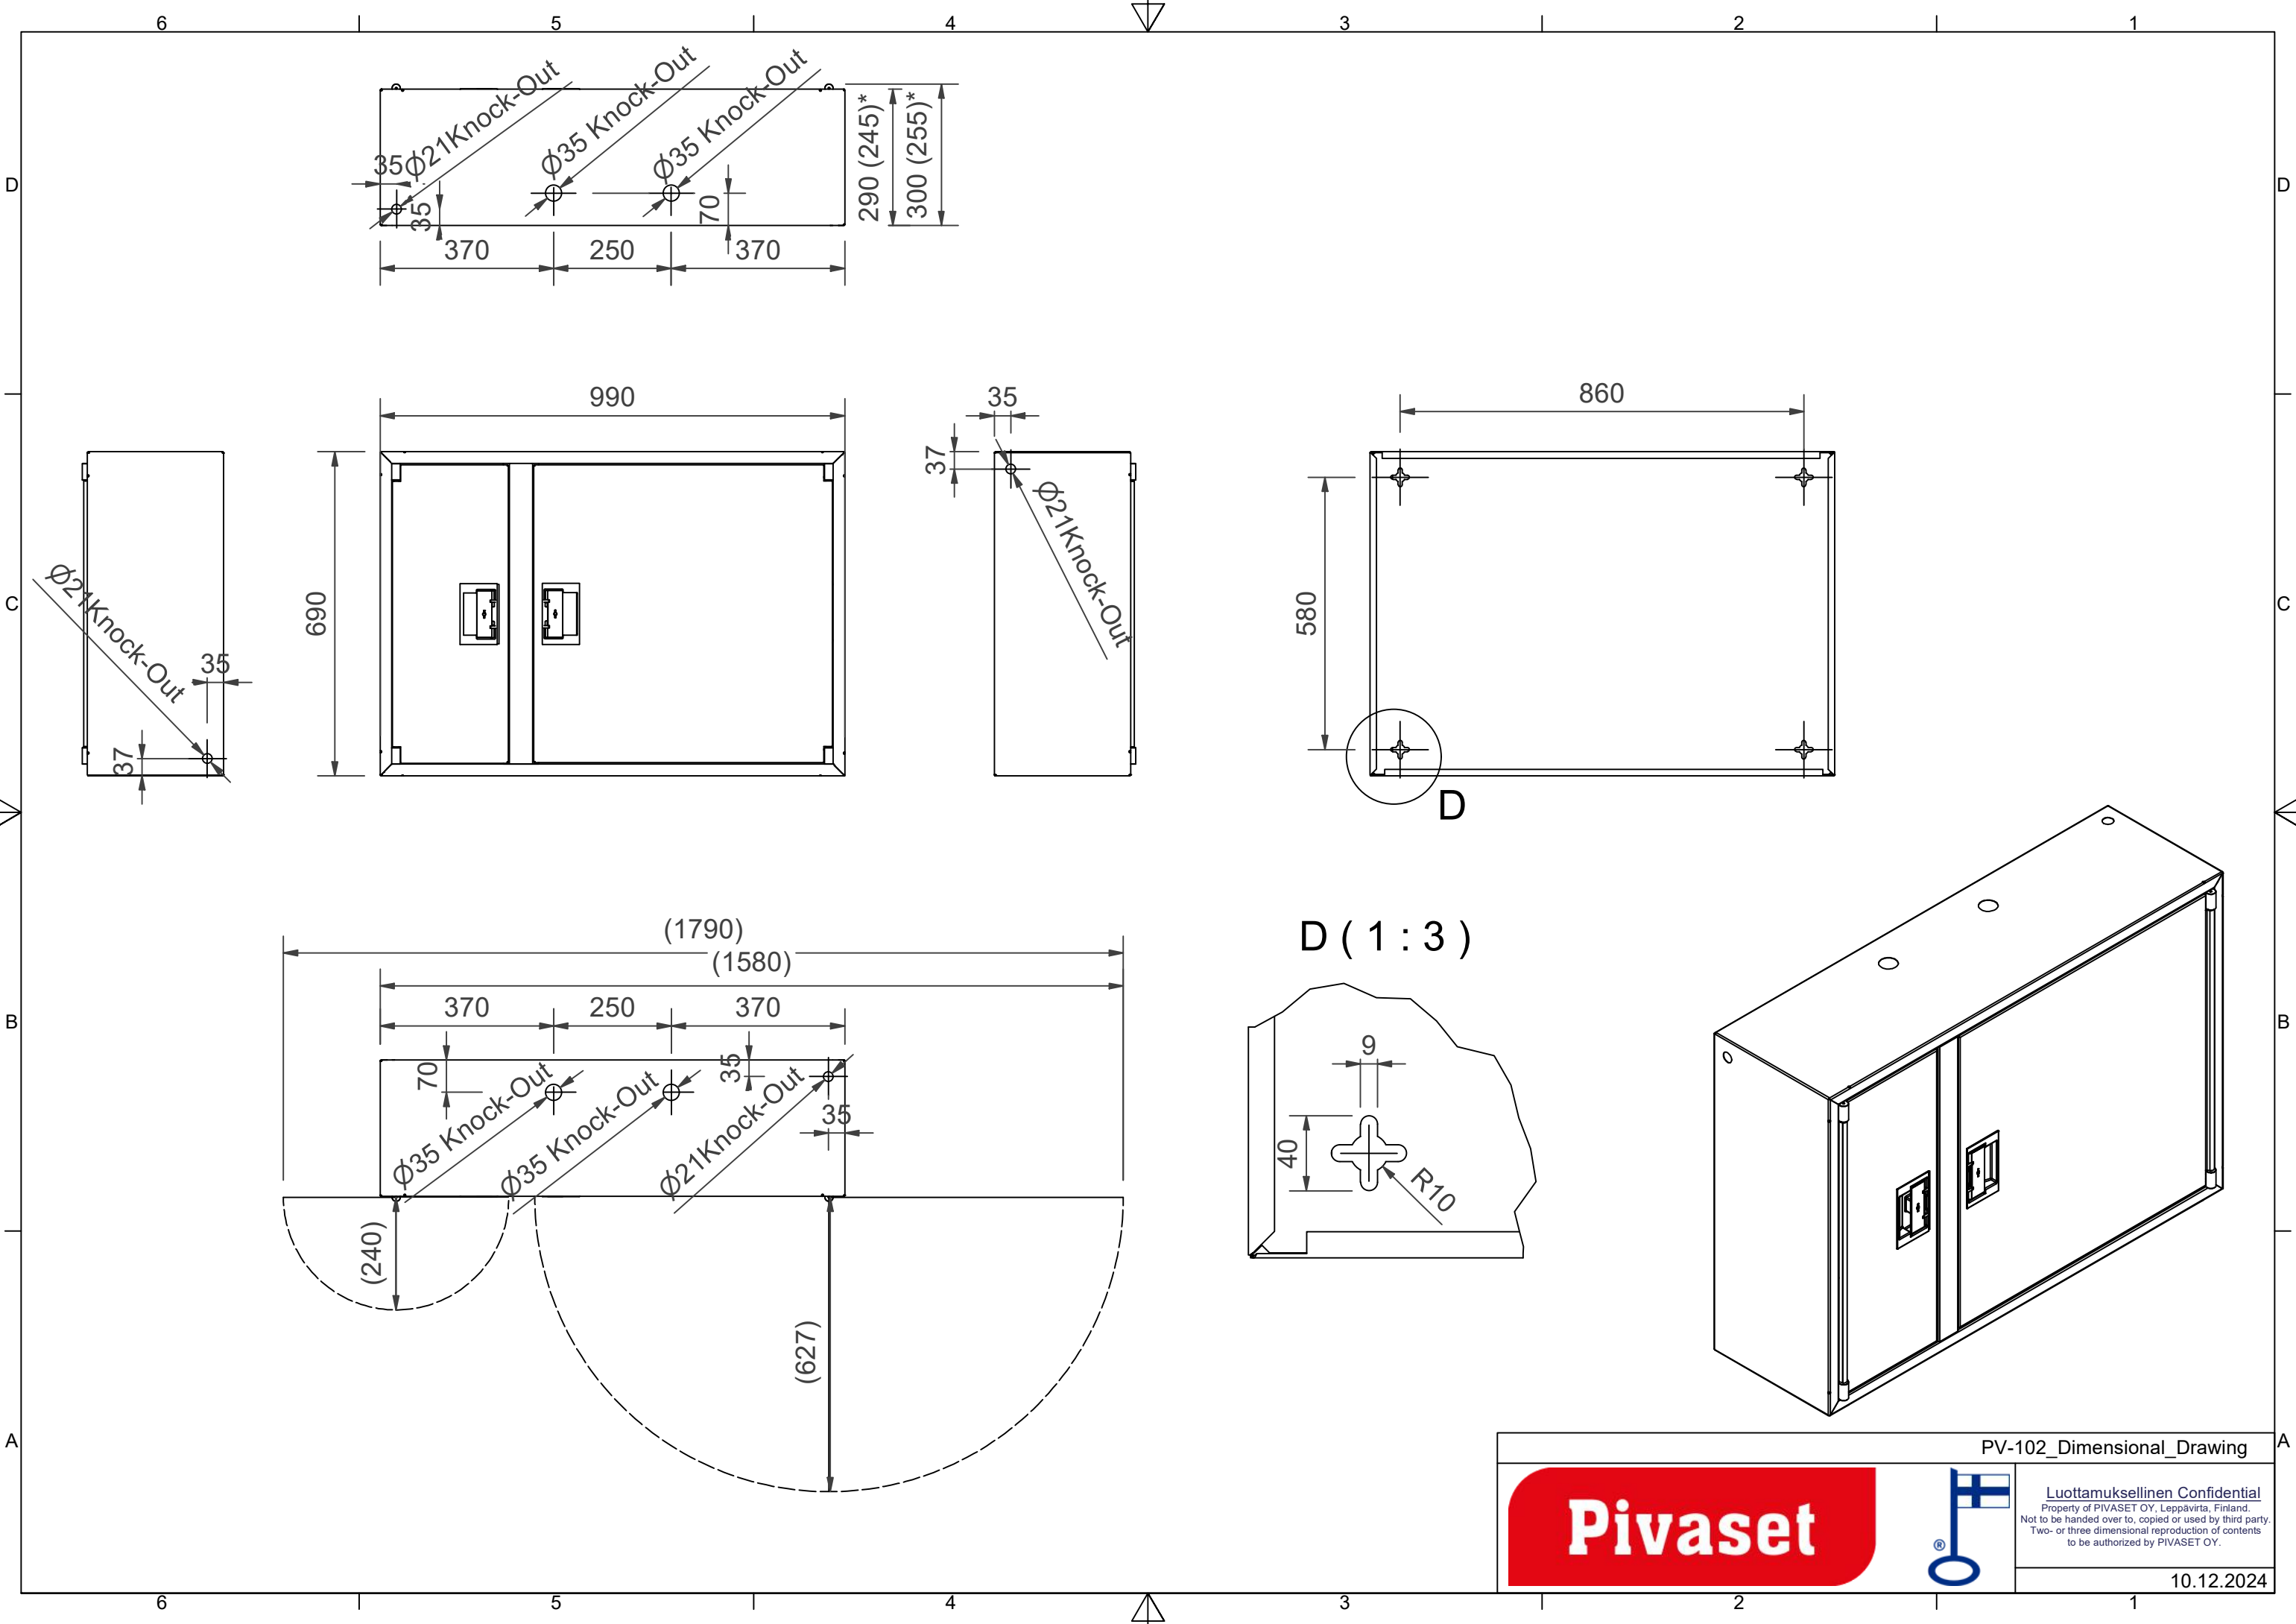

PV-102 19mm/30m harmaa 245mm syvä - Pikapalopostikaappi

PV-102 19mm/30m harmaa 245mm syvä - Pikapalopostikaappi

Sammutintilallinen EN 671-1:2012 hyväksytty pikapalopostikaappi. Pintamallin kaappi voidaan kokonaan tai osittain upottaa haluttuun syvyyteen käyttämällä erillistä upotuskehystä EN 671-1:2012 hyväksytty pikapalopostikaappi, jonka sisällä on punaiseksi maalattu pikapalopostikela. Pikapalopostikaapit valmistetaan 1,25 mm:n ja kelat 1 mm:n teräslevystä ja ovat epoksijauhemaalattut. Kaapeissa on aina hitsattu, rakennetta jäykistävä takaseinä ja ovet on vahvistettu. Ruuveilla säädettävät saranat ovat terästä. Ovessa on rikottavalla lukkosuojalla varustettu erikoislukko. Ovet aukeavat 180 astetta, joten oveen asennettu letkukela toimii esteettömästi. Kelojen keskiöt ovat erikoismessinkivalua ja ne on koeponnistettu. Palopostiletku on kevytletku, jossa on polyesterikudosvahvike. Sen käyttöpaine on 1.2 Mpa ja murtopaine 9 Mpa (+20C). Kevytletku on nimensä mukaisesti kevyt käsitellä mutta sitä ei suositella jatkuvaan pesukäyttöön kuluttaville lattiapinnoille. Kaikissa kaappimalleissa on jousella vahvistettu syöttöletku. Letkun-/suihkuputken pidike estää letkua jäämästä oven väliin. Pikapalopostit on varustettu suora-/sumusuihkuputkella ja 1 sulkuventtiilillä. Palopostikaapille on saatavilla upotuskehys, jonka avulla kaappi voidaan osittain upottaa haluttuun syvyyteen. Kaapit toimitetaan normaalisti oikeakätisenä. Vasenkätisen saa eri pyynnöstä. Kaappi on mahdollista muuttaa vasenkätiseksi myös jälkepäin.

Ominaisuudet

EN 671-1 / 2012 hyväksytty	kyllä
Letkun tyyppi	kevytletku
Väri	Harmaa (RAL 7040)
Letkun pituus (m)	30
Letkun halkaisija	19mm (3/4")
Korkeus (mm)	690
Leveys (mm)	990
Syvyys (mm)	245

PV-102_Dimensional_Drawing