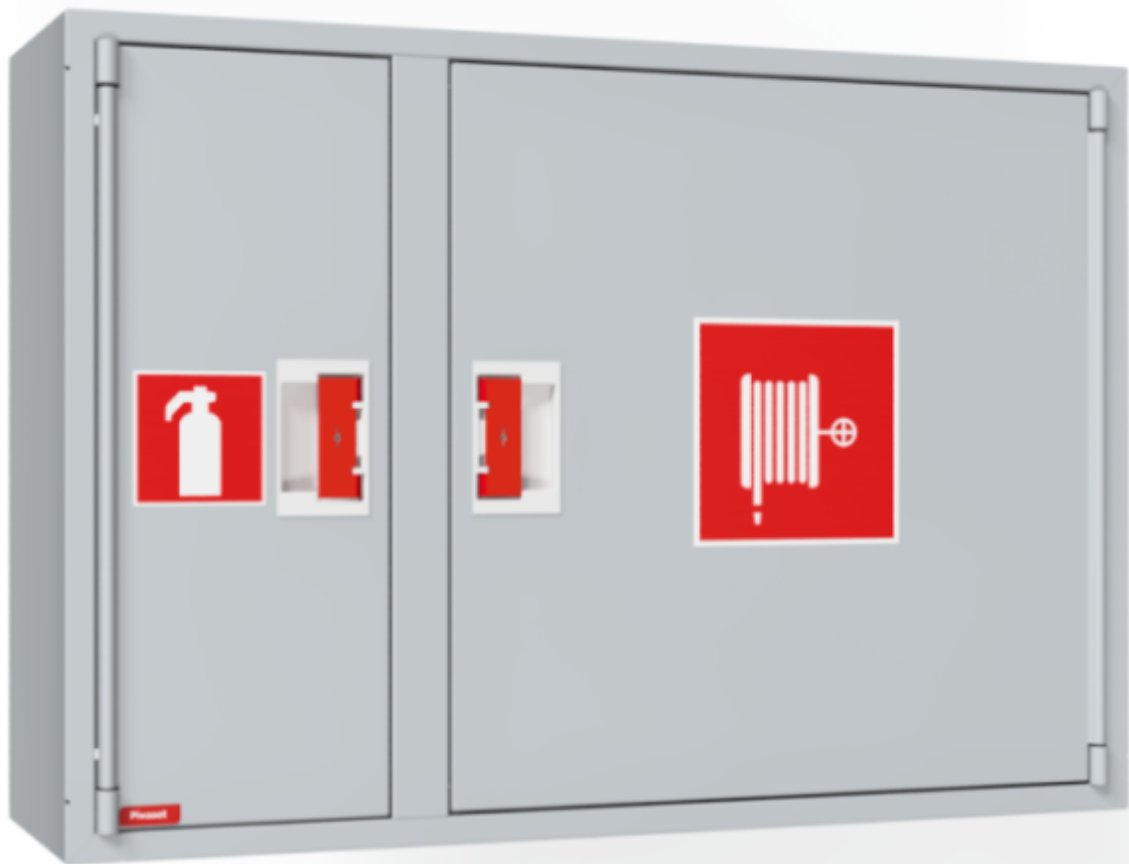

PV-102 25mm/20m, grå - Brannhydrantskap

PV-102 25mm/20m, grå - Brannhydrantskap

Brannpostskap godkjent i henhold til EN 671-1:2012, med innvendig slangetrommel for brannhydrant. Designet for innendørs installasjon, enten som en utenpåliggende enhet eller delvis innfelt i ønsket dybde ved hjelp av en separat innfellingsramme. Våre brannhydranter produseres i Finland i samsvar med standarden EN 671-1:2012. Pivaset's brannpostskap og slangetromler i grunnmodellen, opp til 30 meter, er CE-merket. Skapene og slangetromlene er laget av epoksy pulverlakkert stålplate, 1,25 mm tykk for brannpostskapene og 1 mm tykk for slangetromlene. Slangetromlene er gjennomgående rød-lakkert. Skapene er tilgjengelige i tre standardfarger: hvit, grå og rød, og andre farger kan leveres på spesialbestilling. Alle skapene har en sveiset strukturell bakvegg og forsterkede dører med justerbare stålhengsler. Døren er utstyrt med en spesiallås som inkluderer en brytbar låsebeskyttelse. Dørene kan åpnes 180 grader, slik at slangetrommelen som er montert på døren, kan fungere fritt. Slangetrommelens nav er spesialstøpt og testet i messing. Brannpostslangene er i samsvar med standard EN 694 og har lettvektsforsterkning av polyester-vev. De lette slangene har et trykk på 1,2 MPa med et sprengtrykk på 9 MPa (+20 °C). Alternativt kan brannpostskapene utstyres med en nitril/PVC-slange med 1,2 MPa og et sprengtrykk på 4 MPa (+20 °C). (Se produktstatistikken for å bekrefte den monterte slangen). Selv om slangen er lett, anbefales den ikke til kontinuerlig bruk ved rengjøring av sterkt slitte gulvflater. En slange-/munnstykkeholder forhindrer at slangen kommer i klem mellom døren. Alle skapmodellene leveres med en fjærforsterket mateslange og inkluderer et direkte/tåkedyse og 1 avstengningsventil for brannhydrantskap.