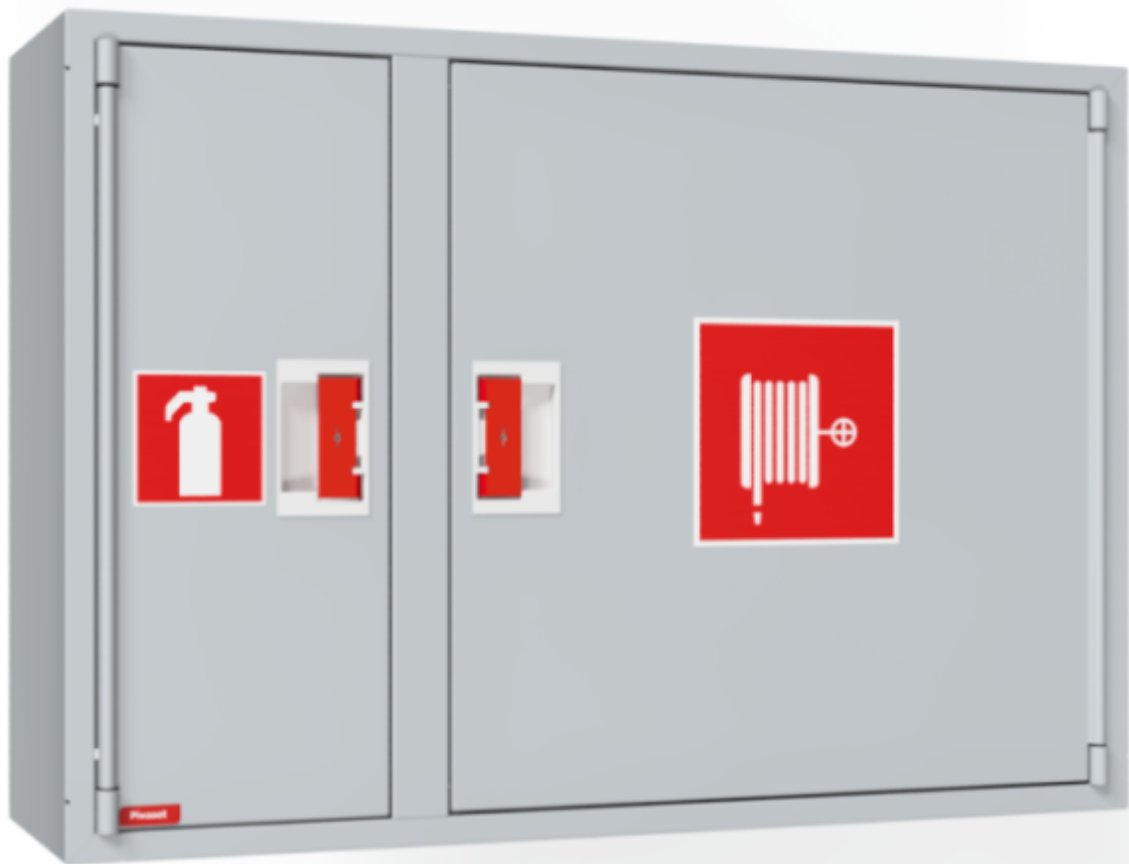

PV-102 25mm/25m, grå - Brannhydrantskap

PV-102 25mm/25m, grå - Brannhydrantskap

Brannpostskap godkjent i henhold til EN 671-1:2012, med innvendig slangetrommel for brannhydrant. Designet for innendørs installasjon, enten som en utenpåliggende enhet eller delvis innfelt i ønsket dybde ved hjelp av en separat innfellingsramme. Våre brannhydranter produseres i Finland i samsvar med standarden EN 671-1:2012. Pivaset's brannpostskap og slangetromler i grunnmodellen, opp til 30 meter, er CE-merket. Skapene og slangetromlene er laget av epoksy pulverlakkert stålplate, 1,25 mm tykk for brannpostskapene og 1 mm tykk for slangetromlene. Slangetromlene er gjennomgående rød-lakkert. Skapene er tilgjengelige i tre standardfarger: hvit, grå og rød, og andre farger kan leveres på spesialbestilling. Alle skapene har en sveiset strukturell bakvegg og forsterkede dører med justerbare stålhengsler. Døren er utstyrt med en spesiallås som inkluderer en brytbar låsebeskyttelse. Dørene kan åpnes 180 grader, slik at slangetrommelen som er montert på døren, kan fungere fritt. Slangetrommelens nav er spesialstøpt og testet i messing. Brannpostslangene er i samsvar med standard EN 694 og har lettvektsförsterkning av polyester-vev. De lette slangene har et trykk på 1,2 MPa med et sprengtrykk på 9 MPa (+20 °C). Alternativt kan brannpostskapene utstyres med en nitril/PVC-slange med 1,2 MPa og et sprengtrykk på 4 MPa (+20 °C). (Se produktstatistikken for å bekrefte den monterte slangen). Selv om slangen er lett, anbefales den ikke til kontinuerlig bruk ved rengjøring av sterkt slitte gulvflater. En slange-/munnstykkeholder forhindrer at slangen kommer i klem mellom døren. Alle skapmodellene leveres med en fjærforsterket mateslange og inkluderer et direkte/tåkedyse og 1 avstengningsventil for brannhydrantskap.