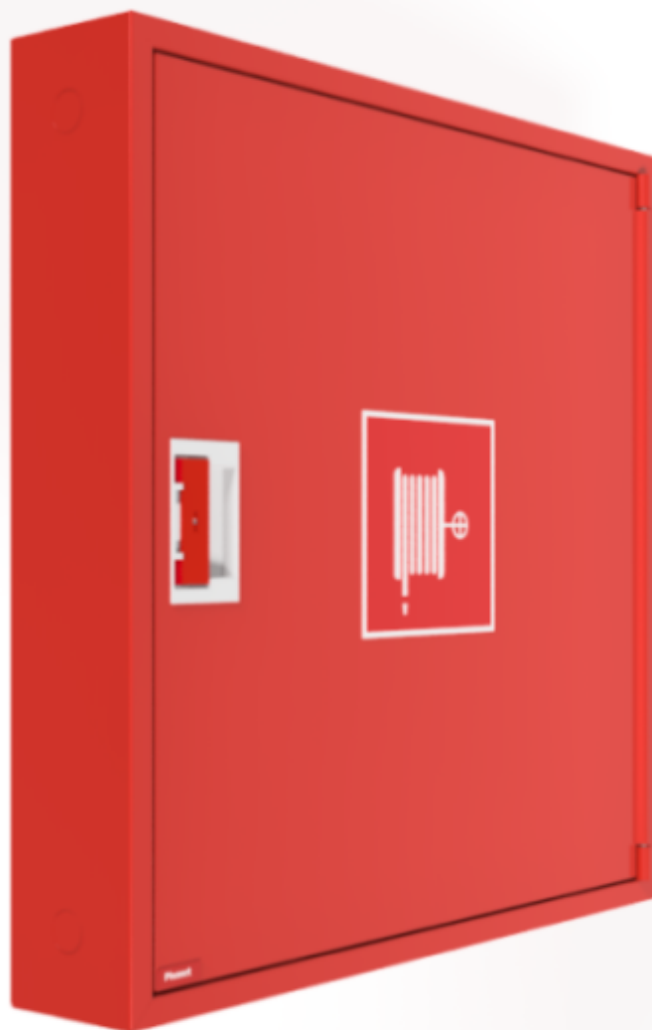

PV-142 19mm/30m, rød - Brannhydrantskap

PV-142 19mm/30m, rød - Brannhydrantskap

Brannpostskap godkjent i henhold til EN 671-1:2012, med innvendig slangetrommel for brannhydrant. Designet for innendørs installasjon, enten som en utenpåliggende enhet eller delvis innfelt i ønsket dybde ved hjelp av en separat innfellingsramme. Våre brannhydranter produseres i Finland i samsvar med standarden EN 671-1:2012. Pivaset's brannpostskap og slangetromler i grunnmodellen, opp til 30 meter, er CE-merket. Skapene og slangetromlene er laget av epoksy pulverlakkert stålplate, 1,25 mm tykk for brannpostskapene og 1 mm tykk for slangetromlene. Slangetromlene er gjennomgående rød lakkert. Skapene er tilgjengelige i tre standardfarger: hvit, grå og rød, og andre farger kan leveres på spesialbestilling. Alle skapene har en sveiset strukturell bakvegg og forsterkede dører med justerbare stålhengsler. Døren er utstyrt med en spesiallås som inkluderer en brytbar låsebeskyttelse. Dørene kan åpnes 180 grader, slik at slangetrommelen som er montert på døren, kan fungere fritt. Slangetrommelens nav er spesialstøpt og testet i messing. Brannpostslangene er i samsvar med standard EN 694 og har lettvektsförsterkning av polyesterrev. De lette slangene har et trykk på 1,2 MPa med et sprengtrykk på 9 MPa (+20 °C). Alternativt kan brannpostskapene utstyres med en nitril/PVC-slange med 1,2 MPa og et sprengtrykk på 4 MPa (+20 °C). (Se produktstatistikken for å bekrefte den monterte slangen). Selv om slangen er lett, anbefales den ikke til kontinuerlig bruk ved rengjøring av sterkt slitte gulvflater. En slange-/munnstykkeholder forhindrer at slangen kommer i klem mellom døren. Alle skapmodellene leveres med en fjærforsterket mateslange og inkluderer et direkte/tåkedyse og 1 avstengningsventil for brannhydrantskap