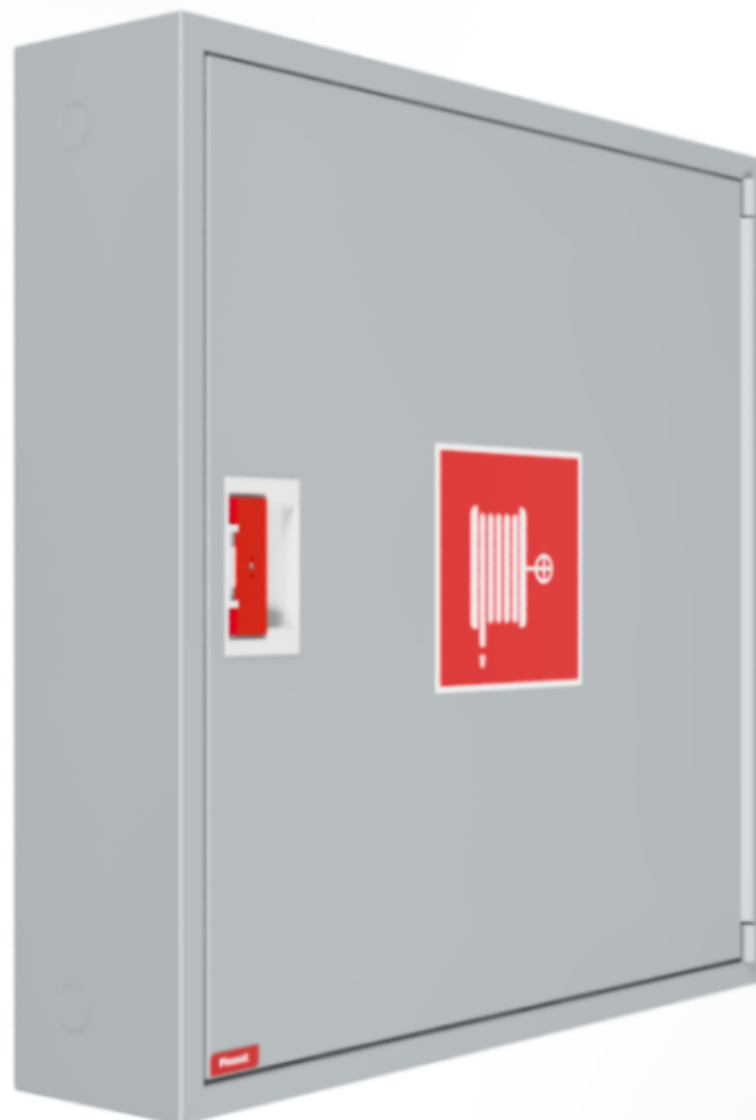

## PV-182 19mm/20m, grå - Brannhydrantskap

Brannpostskap godkjent i henhold til EN 671-1:2012, med innvendig slangetrommel for brannhydrant. Designet for innendørs installasjon, enten som en utenpåliggende enhet eller delvis innfelt i ønsket dybde ved hjelp av en separat innfellingsramme. Våre brannhydranter produseres i Finland i samsvar med standarden EN 671-1:2012. Pivasetts brannpostskap og slangetromler i grunnmodellen, opp til 30 meter, er CE-merket. Skapene og slangetromlene er laget av epoksy pulverlakkert stålplate, 1,25 mm tykk for brannpostskapene og 1 mm tykk for slangetromlene. Slangetromlene er gjennomgående rød-lakkert. Skapene er tilgjengelige i tre standardfarger: hvit, grå og rød, og andre farger kan leveres på spesialbestilling. Alle skapene har en sveiset strukturell bakvegg og forsterkede dører med justerbare stålhengsler. Døren er utstyrt med en spesiallås som inkluderer en brytbar låsebeskyttelse. Dørene kan åpnes 180 grader, slik at slangetrommelen som er montert på døren, kan fungere fritt. Slangetrommelens nav er spesialstøpt og testet i messing. Brannpostslangene er i samsvar med standard EN 694 og har lettvektsforsterkning av polyester-vev. De lette slangene har et trykk på 1,2 MPa med et sprengtrykk på 9 MPa (+20 °C). Alternativt kan brannpostskapene utstyres med en nitril/PVC-slange med 1,2 MPa og et sprengtrykk på 4 MPa (+20 °C). (Se produktstatistikken for å bekrefte den monterte slangen). Selv om slangen er lett, anbefales den ikke til kontinuerlig bruk ved rengjøring av sterkt slitte gulvflater. En slange-/munnstykkeholder forhindrer at slangen kommer i klem mellom døren. Alle skapmodellene leveres med en fjærforsterket mateslange og inkluderer et direkte/tåkedyse og 1 avstengningsventil for brannhydrantskap.

### Features

Finsk "lvi-nummer"	2953322
EN 671-1 / 2012 godkjent	JA
Slangetype	Lett slange
Farge	Grå (RAL 7040)
Lengden på slangen	20
Slangens indre diameter	19 mm (3/4")
Høyde (mm)	790
Bredde (mm)	790
Dybde (mm)	180