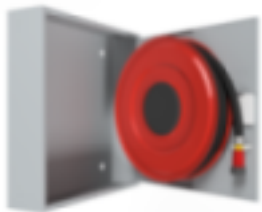

## PV-182 19mm/20m, grå - Brannhydrantskap

Brannpostskap godkjent i henhold til EN 671-1:2012, med innvendig slangetrommel for brannhydrant. Designet for innendørs installasjon, enten som en utenpåliggende enhet eller delvis innfelt i ønsket dybde ved hjelp av en separat innfellingsramme. Våre brannhydranter produseres i Finland i samsvar med standarden EN 671-1:2012. Pivasetts brannpostskap og slangetromler i grunnmodellen, opp til 30 meter, er CE-merket. Skapene og slangetromlene er laget av epoksy pulverlakkert stålplate, 1,25 mm tykk for brannpostskapene og 1 mm tykk for slangetromlene. Slangetromlene er gjennomgående rød-lakkert. Skapene er tilgjengelige i tre standardfarger: hvit, grå og rød, og andre farger kan leveres på spesialbestilling. Alle skapene har en sveiset strukturell bakvegg og forsterkede dører med justerbare stålhengsler. Døren er utstyrt med en spesiallås som inkluderer en brytbar låsebeskyttelse. Dørene kan åpnes 180 grader, slik at slangetrommelen som er montert på døren, kan fungere fritt. Slangetrommelens nav er spesialstøpt og testet i messing. Brannpostslangene er i samsvar med standard EN 694 og har lettvektsforsterkning av polyester-vev. De lette slangene har et trykk på 1,2 MPa med et sprengtrykk på 9 MPa (+20 °C). Alternativt kan brannpostskapene utstyres med en nitril/PVC-slange med 1,2 MPa og et sprengtrykk på 4 MPa (+20 °C). (Se produktstatistikken for å bekrefte den monterte slangen). Selv om slangen er lett, anbefales den ikke til kontinuerlig bruk ved rengjøring av sterkt slitte gulvflater. En slange-/munnstykkeholder forhindrer at slangen kommer i klem mellom døren. Alle skapmodellene leveres med en fjærforsterket mateslange og inkluderer et direkte/tåkedyse og 1 avstengningsventil for brannhydrantskap.

### Features

Finsk "lvi-nummer"	2953322
EN 671-1 / 2012 godkjent	JA
Slangetype	Lett slange
Farge	Grå (RAL 7040)
Lengden på slangen	20
Slangens indre diameter	19 mm (3/4")
Høyde (mm)	790
Bredde (mm)	790
Dybde (mm)	180