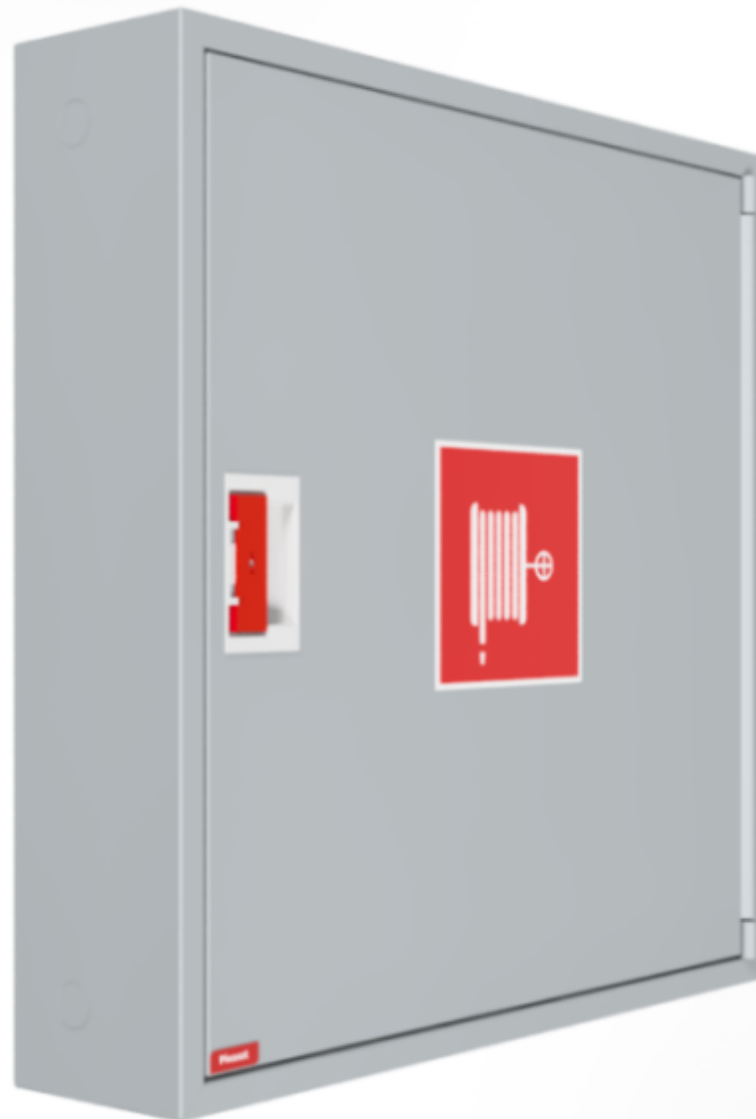

PV-182 19mm/30m PVC, grå - Brannhydrantskap

PV-182 19mm/30m PVC, grå - Brannhydrantskap

Brannpostskap godkjent i henhold til EN 671-1:2012, med innvendig slangetrommel for brannhydrant. Designet for innendørs installasjon, enten som en utenpåliggende enhet eller delvis innfelt i ønsket dybde ved hjelp av en separat innfellingsramme. Våre brannhydranter produseres i Finland i samsvar med standarden EN 671-1:2012. Pivasetts brannpostskap og slangetromler i grunnmodellen, opp til 30 meter, er CE-merket. Skapene og slangetromlene er laget av epoksy pulverlakkert stålplate, 1,25 mm tykk for brannpostskapene og 1 mm tykk for slangetromlene. Slangetromlene er gjennomgående rød lakkert. Skapene er tilgjengelige i tre standardfarger: hvit, grå og rød, og andre farger kan leveres på spesialbestilling. Alle skapene har en sveiset strukturell bakvegg og forsterkede dører med justerbare stålhengsler. Døren er utstyrt med en spesiallås som inkluderer en brytbar låsebeskyttelse. Dørene kan åpnes 180 grader, slik at slangetrommelen som er montert på døren, kan fungere fritt. Slangetrommelens nav er spesialstøpt og testet i messing. Brannpostslangene er i samsvar med standard EN 694 og har lettvektsförsterkning av polyestervev. De lette slangene har et trykk på 1,2 MPa med et sprengtrykk på 9 MPa (+20 °C). Alternativt kan brannpostskapene utstyres med en nitril/PVC-slange med 1,2 MPa og et sprengtrykk på 4 MPa (+20 °C). (Se produktstatistikken for å bekrefte den monterte slangen). Selv om slangen er lett, anbefales den ikke til kontinuerlig bruk ved rengjøring av sterkt slitte gulvflater. En slange-/munnstykkeholder forhindrer at slangen kommer i klem mellom døren. Alle skapmodellene leveres med en fjærforsterket mateslange og inkluderer et direkte/tåkedyse og 1 avstengningsventil for brannhydrantskap

Features

EN 671-1 / 2012 godkjent	JA
Slangetype	PVC
Farge	Grå (RAL 7040)
Lengden på slangen	30
Slangens indre diameter	19 mm (3/4")
Høyde (mm)	790
Bredde (mm)	790
Dybde (mm)	180