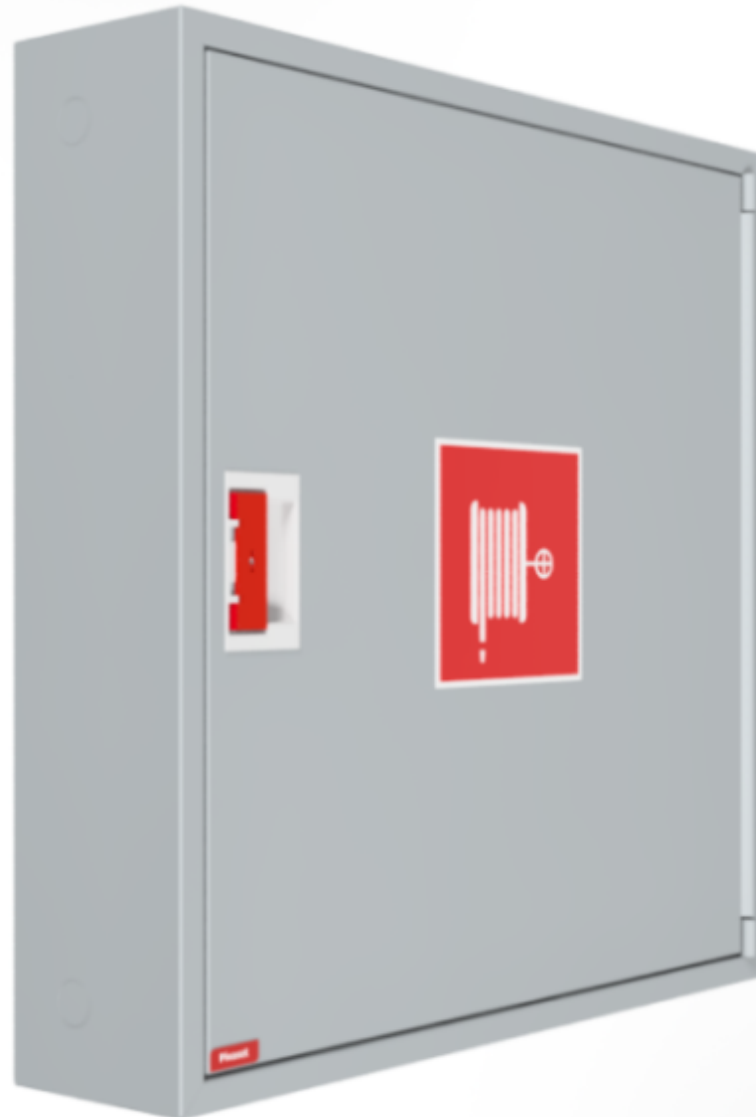

## PV-182 25mm/30m, grå - Brannhydrantskap

Brannpostskap godkjent i henhold til EN 671-1:2012, med innvendig slangetrommel for brannhydrant. Designet for innendørs installasjon, enten som en utenpåliggende enhet eller delvis innfelt i ønsket dybde ved hjelp av en separat innfellingsramme. Våre brannhydranter produseres i Finland i samsvar med standarden EN 671-1:2012. Pivaset's brannpostskap og slangetromler i grunnmodellen, opp til 30 meter, er CE-merket. Skapene og slangetromlene er laget av epoksy pulverlakkert stålplate, 1,25 mm tykk for brannpostskapene og 1 mm tykk for slangetromlene. Slangetromlene er gjennomgående rød-lakkert. Skapene er tilgjengelige i tre standardfarger: hvit, grå og rød, og andre farger kan leveres på spesialbestilling. Alle skapene har en sveiset strukturell bakvegg og forsterkede dører med justerbare stålhengslers. Døren er utstyrt med en spesiallås som inkluderer en brytbar låsebeskyttelse. Dørene kan åpnes 180 grader, slik at slangetrommelen som er montert på døren, kan fungere fritt. Slangetrommelens nav er spesialstøpt og testet i messing. Brannpostslangene er i samsvar med standard EN 694 og har lettvektsförsterkning av polyester-vev. De lette slangene har et trykk på 1,2 MPa med et sprengtrykk på 9 MPa (+20 °C). Alternativt kan brannpostskapene utstyres med en nitril/PVC-slange med 1,2 MPa og et sprengtrykk på 4 MPa (+20 °C). (Se produktstatistikken for å bekrefte den monterte slangen). Selv om slangen er lett, anbefales den ikke til kontinuerlig bruk ved rengjøring av sterkt slitte gulvflater. En slange-/munnstykkeholder forhindrer at slangen kommer i klem mellom døren. Alle skapmodellene leveres med en fjærforsterket mateslange og inkluderer et direkte/tåkedyse og 1 avstengningsventil for brannhydrantskap

### Features

Finsk "lvi-nummer"	2953330
EN 671-1 / 2012 godkjent	JA
Slangetype	Lett slange
Farge	Grå (RAL 7040)
Lengden på slangen	30
Slangens indre diameter	25 mm (1")
Høyde (mm)	790
Bredde (mm)	790
Dybde (mm)	180