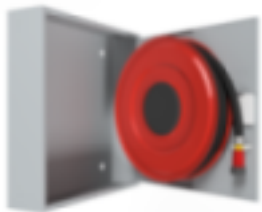

## PV-182 25mm/30m, grå - Brannhydrantskap

Brannpostskap godkjent i henhold til EN 671-1:2012, med innvendig slangetrommel for brannhydrant. Designet for innendørs installasjon, enten som en utenpåliggende enhet eller delvis innfelt i ønsket dybde ved hjelp av en separat innfellingsramme. Våre brannhydranter produseres i Finland i samsvar med standarden EN 671-1:2012. Pivaset's brannpostskap og slangetromler i grunnmodellen, opp til 30 meter, er CE-merket. Skapene og slangetromlene er laget av epoksy pulverlakkert stålplate, 1,25 mm tykk for brannpostskapene og 1 mm tykk for slangetromlene. Slangetromlene er gjennomgående rød-lakkert. Skapene er tilgjengelige i tre standardfarger: hvit, grå og rød, og andre farger kan leveres på spesialbestilling. Alle skapene har en sveiset strukturell bakvegg og forsterkede dører med justerbare stålhengslers. Døren er utstyrt med en spesiallås som inkluderer en brytbar låsebeskyttelse. Dørene kan åpnes 180 grader, slik at slangetrommelen som er montert på døren, kan fungere fritt. Slangetrommelens nav er spesialstøpt og testet i messing. Brannpostslangene er i samsvar med standard EN 694 og har lettvektsförsterkning av polyester-vev. De lette slangene har et trykk på 1,2 MPa med et sprengtrykk på 9 MPa (+20 °C). Alternativt kan brannpostskapene utstyres med en nitril/PVC-slange med 1,2 MPa og et sprengtrykk på 4 MPa (+20 °C). (Se produktstatistikken for å bekrefte den monterte slangen). Selv om slangen er lett, anbefales den ikke til kontinuerlig bruk ved rengjøring av sterkt slitte gulvflater. En slange-/munnstykkeholder forhindrer at slangen kommer i klem mellom døren. Alle skapmodellene leveres med en fjærforsterket mateslange og inkluderer et direkte/tåkedyse og 1 avstengningsventil for brannhydrantskap

### Features

Finsk "lvi-nummer"	2953330
EN 671-1 / 2012 godkjent	JA
Slangetype	Lett slange
Farge	Grå (RAL 7040)
Lengden på slangen	30
Slangens indre diameter	25 mm (1")
Høyde (mm)	790
Bredde (mm)	790
Dybde (mm)	180