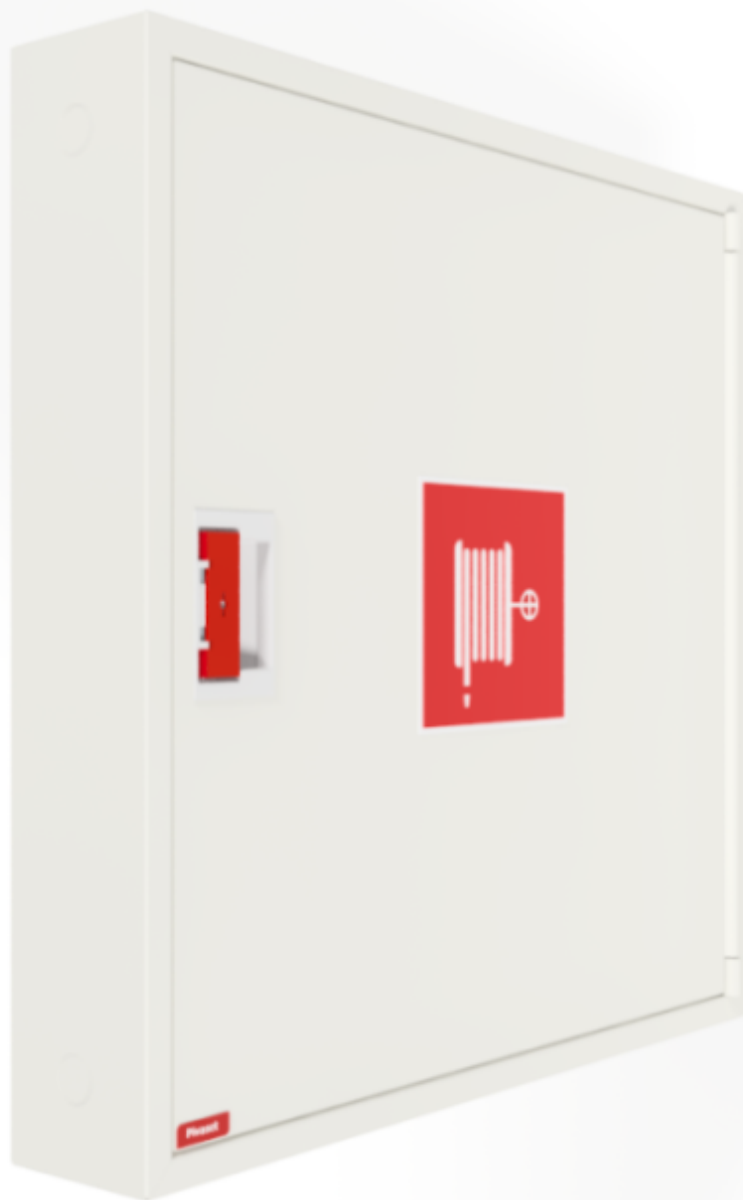

PV-142 19mm/15m, hvit - Brannhydrantskap

PV-142 19mm/15m, hvit - Brannhydrantskap

Brannpostskap godkjent i henhold til EN 671-1:2012, med innvendig slangetrommel for brannhydrant. Designet for innendørs installasjon, enten som en utenpåliggende enhet eller delvis innfelt i ønsket dybde ved hjelp av en separat innfellingsramme. Våre brannhydranter produseres i Finland i samsvar med standarden EN 671-1:2012. Pivaset's brannpostskap og slangetromler i grunnmodellen, opp til 30 meter, er CE-merket. Skapene og slangetromlene er laget av epoksy pulverlakkert stålplate, 1,25 mm tykk for brannpostskapene og 1 mm tykk for slangetromlene. Slangetromlene er gjennomgående rød-lakkert. Skapene er tilgjengelige i tre standardfarger: hvit, grå og rød, og andre farger kan leveres på spesialbestilling. Alle skapene har en sveiset strukturell bakvegg og forsterkede dører med justerbare stålhengsler. Døren er utstyrt med en spesiallås som inkluderer en brytbar låsebeskyttelse. Dørene kan åpnes 180 grader, slik at slangetrommelen som er montert på døren, kan fungere fritt. Slangetrommelens nav er spesialstøpt og testet i messing. Brannpostslangene er i samsvar med standard EN 694 og har lettvektsförsterkning av polyester-vev. De lette slangene har et trykk på 1,2 MPa med et sprengtrykk på 9 MPa (+20 °C). Alternativt kan brannpostskapene utstyres med en nitril/PVC-slange med 1,2 MPa og et sprengtrykk på 4 MPa (+20 °C). (Se produktstatistikken for å bekrefte den monterte slangen). Selv om slangen er lett, anbefales den ikke til kontinuerlig bruk ved rengjøring av sterkt slitte gulvflater. En slange-/munnstykkeholder forhindrer at slangen kommer i klem mellom døren. Alle skapmodellene leveres med en fjærforsterket mateslange og inkluderer et direkte/tåkedyse og 1 avstengningsventil for brannhydrantskap.