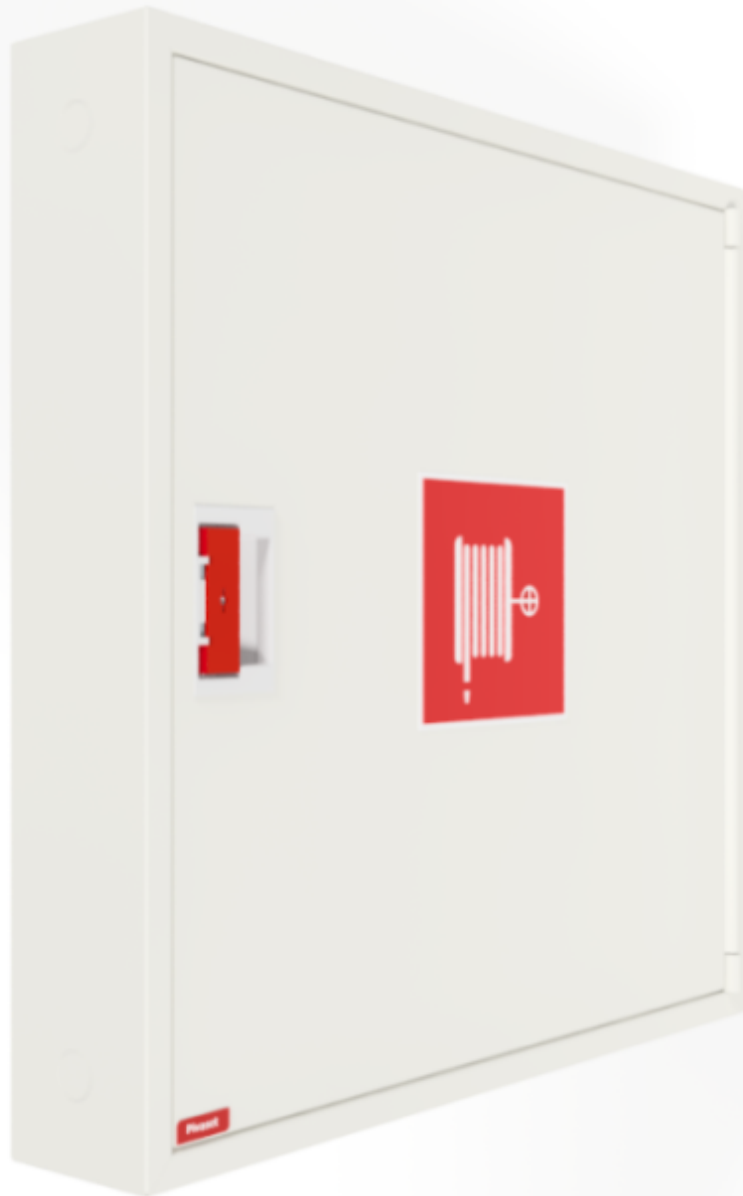

PV-142 19mm/25m PVC, hvit - Brannhydrantskap

PV-142 19mm/25m PVC, hvit - Brannhydrantskap

Brannpostskap godkjent i henhold til EN 671-1:2012, med innvendig slangetrommel for brannhydrant. Designet for innendørs installasjon, enten som en utenpåliggende enhet eller delvis innfelt i ønsket dybde ved hjelp av en separat innfellingsramme. Våre brannhydranter produseres i Finland i samsvar med standarden EN 671-1:2012. Pivaset's brannpostskap og slangetromler i grunnmodellen, opp til 30 meter, er CE-merket. Skapene og slangetromlene er laget av epoksy pulverlakkert stålplate, 1,25 mm tykk for brannpostskapene og 1 mm tykk for slangetromlene. Slangetromlene er gjennomgående rød lakkert. Skapene er tilgjengelige i tre standardfarger: hvit, grå og rød, og andre farger kan leveres på spesialbestilling. Alle skapene har en sveiset strukturell bakvegg og forsterkede dører med justerbare stålhengsler. Døren er utstyrt med en spesiallås som inkluderer en brytbar låsebeskyttelse. Dørene kan åpnes 180 grader, slik at slangetrommelen som er montert på døren, kan fungere fritt. Slangetrommelens nav er spesialstøpt og testet i messing. Brannpostslangene er i samsvar med standard EN 694 og har lettvektsforsterkning av polyestervev. De lette slangene har et trykk på 1,2 MPa med et sprengtrykk på 9 MPa (+20 °C). Alternativt kan brannpostskapene utstyres med en nitril/PVC-slange med 1,2 MPa og et sprengtrykk på 4 MPa (+20 °C). (Se produktstatistikken for å bekrefte den monterte slangen). Selv om slangen er lett, anbefales den ikke til kontinuerlig bruk ved rengjøring av sterkt slitte gulvflater. En slange-/munnstykkeholder forhindrer at slangen kommer i klem mellom døren. Alle skapmodellene leveres med en fjærforsterket mateslange og inkluderer et direkte/tåkedyse og 1 avstengningsventil for brannhydrantskap.