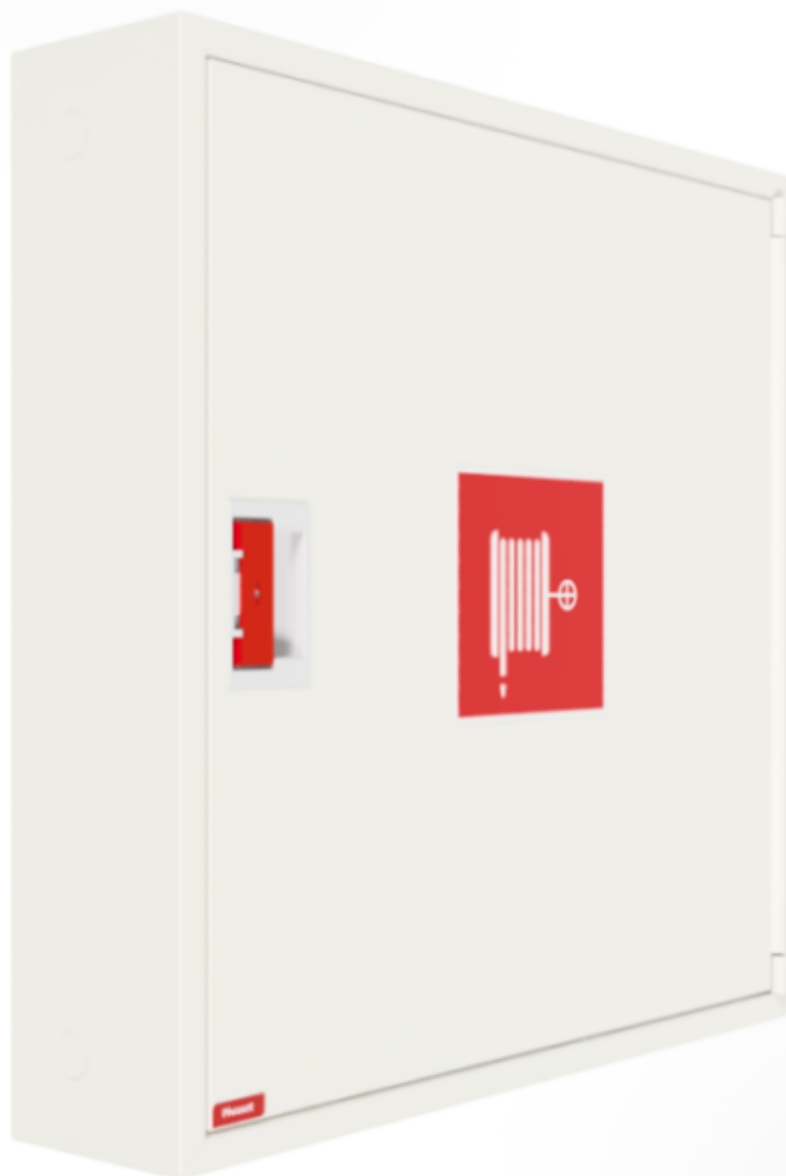

PV-182 25mm/30m, hvit* - Brannhydrantskap

PV-182 25mm/30m, hvit* - Brannhydrantskap

Brannpostskap godkjent i henhold til EN 671-1:2012, med innvendig slangetrommel for brannhydrant. Designet for innendørs installasjon, enten som en utenpåliggende enhet eller delvis innfelt i ønsket dybde ved hjelp av en separat innfellingsramme. Våre brannhydranter produseres i Finland i samsvar med standarden EN 671-1:2012. Pivasetts brannpostskap og slangetromler i grunnmodellen, opp til 30 meter, er CE-merket. Skapene og slangetromlene er laget av epoksy pulverlakkert stålplate, 1,25 mm tykk for brannpostskapene og 1 mm tykk for slangetromlene. Slangetromlene er gjennomgående rød-lakkert. Skapene er tilgjengelige i tre standardfarger: hvit, grå og rød, og andre farger kan leveres på spesialbestilling. Alle skapene har en sveiset strukturell bakvegg og forsterkede dører med justerbare stålhengsler. Døren er utstyrt med en spesiallås som inkluderer en brytbar låsebeskyttelse. Dørene kan åpnes 180 grader, slik at slangetrommelen som er montert på døren, kan fungere fritt. Slangetrommelens nav er spesialstøpt og testet i messing. Brannpostslangene er i samsvar med standard EN 694 og har lettvektsforsterkning av polyester-vev. De lette slangene har et trykk på 1,2 MPa med et sprengtrykk på 9 MPa (+20 °C). Alternativt kan brannpostskapene utstyres med en nitril/PVC-slange med 1,2 MPa og et sprengtrykk på 4 MPa (+20 °C). (Se produktstatistikken for å bekrefte den monterte slangen). Selv om slangen er lett, anbefales den ikke til kontinuerlig bruk ved rengjøring av sterkt slitte gulvflater. En slange-/munnstykkeholder forhindrer at slangen kommer i klem mellom døren. Alle skapmodellene leveres med en fjærforsterket mateslange og inkluderer et direkte/tåkedyse og 1 avstengningsventil for brannhydrantskap.