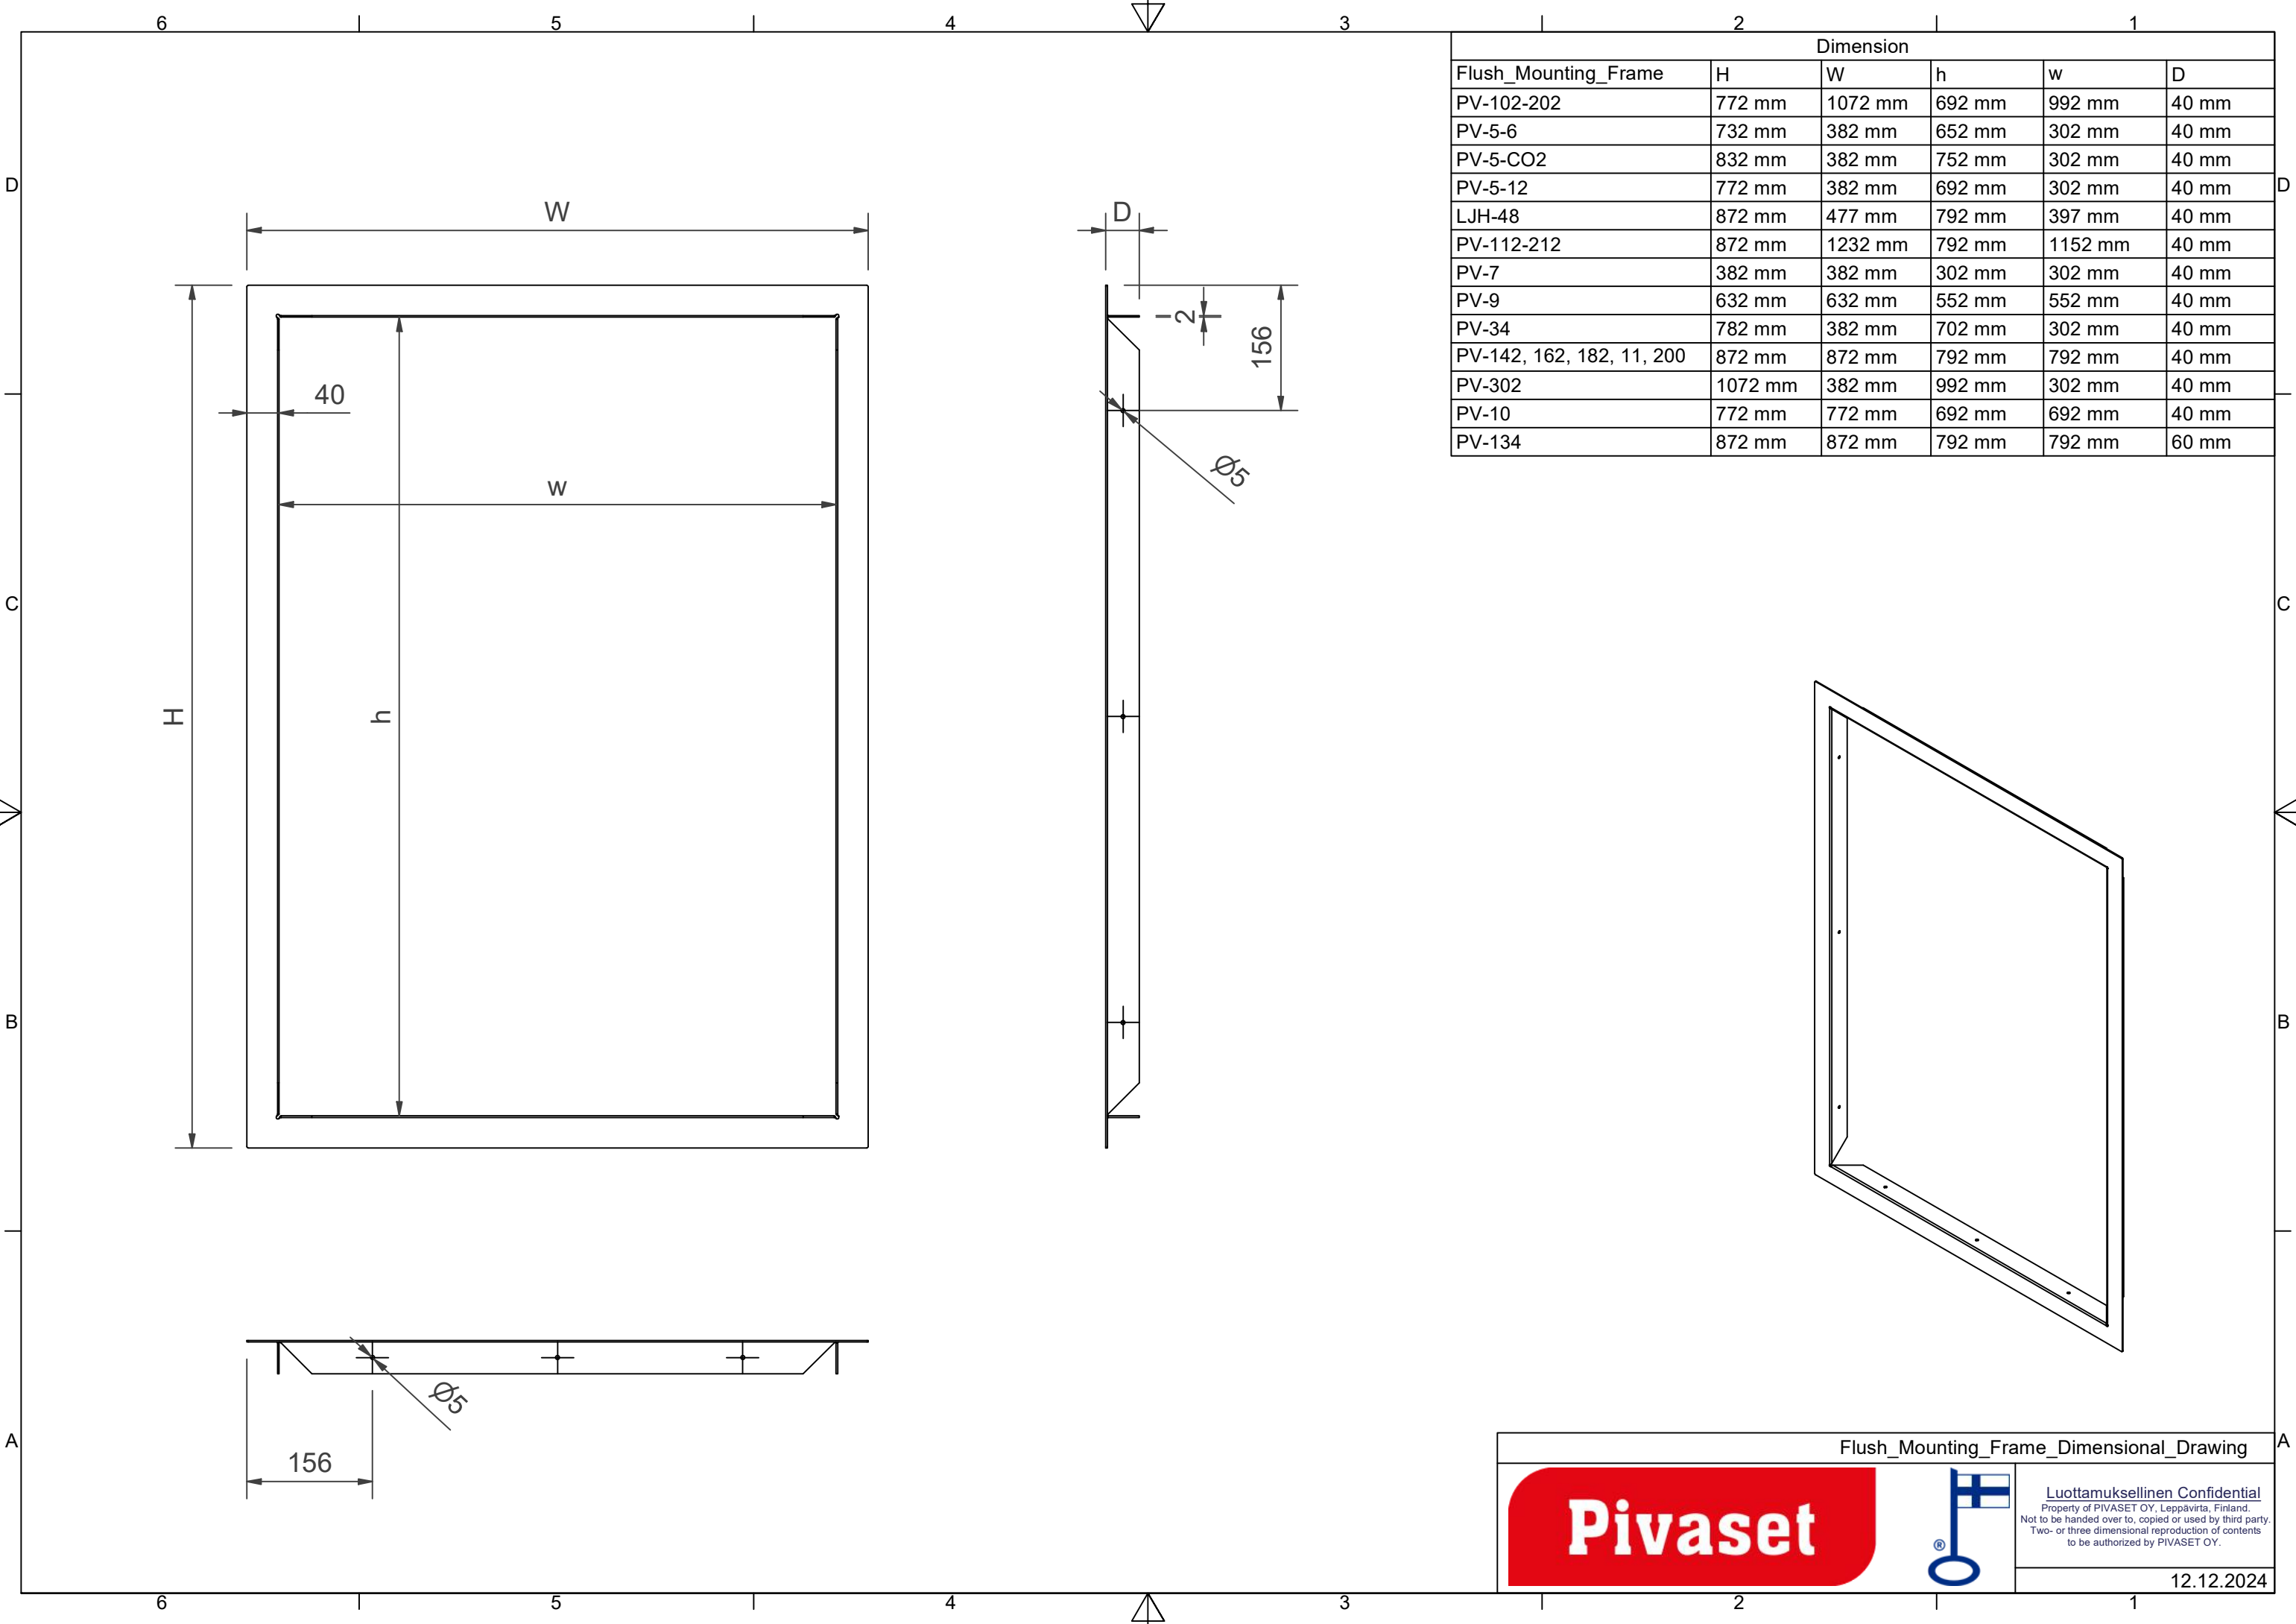

Innfelt monteringsramme 300x700x40 grå - -..

Innfelt monteringsramme 300x700x40 grå - -..

L-formet ramme for innfelt montering. Med rammen kan skapet senkes helt eller delvis ned.

Features

Farge	Grå (RAL 7040)
Høyde (mm)	700
Bredde (mm)	300
Dybde (mm)	40

Flush_Mounting_Frame	H	W	h	w	D
PV-102-202	772 mm	1072 mm	692 mm	992 mm	40 mm
PV-5-6	732 mm	382 mm	652 mm	302 mm	40 mm
PV-5-CO2	832 mm	382 mm	752 mm	302 mm	40 mm
PV-5-12	772 mm	382 mm	692 mm	302 mm	40 mm
LJH-48	872 mm	477 mm	792 mm	397 mm	40 mm
PV-112-212	872 mm	1232 mm	792 mm	1152 mm	40 mm
PV-7	382 mm	382 mm	302 mm	302 mm	40 mm
PV-9	632 mm	632 mm	552 mm	552 mm	40 mm
PV-34	782 mm	382 mm	702 mm	302 mm	40 mm
PV-142, 162, 182, 11, 200	872 mm	872 mm	792 mm	792 mm	40 mm
PV-302	1072 mm	382 mm	992 mm	302 mm	40 mm
PV-10	772 mm	772 mm	692 mm	692 mm	40 mm
PV-134	872 mm	872 mm	792 mm	792 mm	60 mm