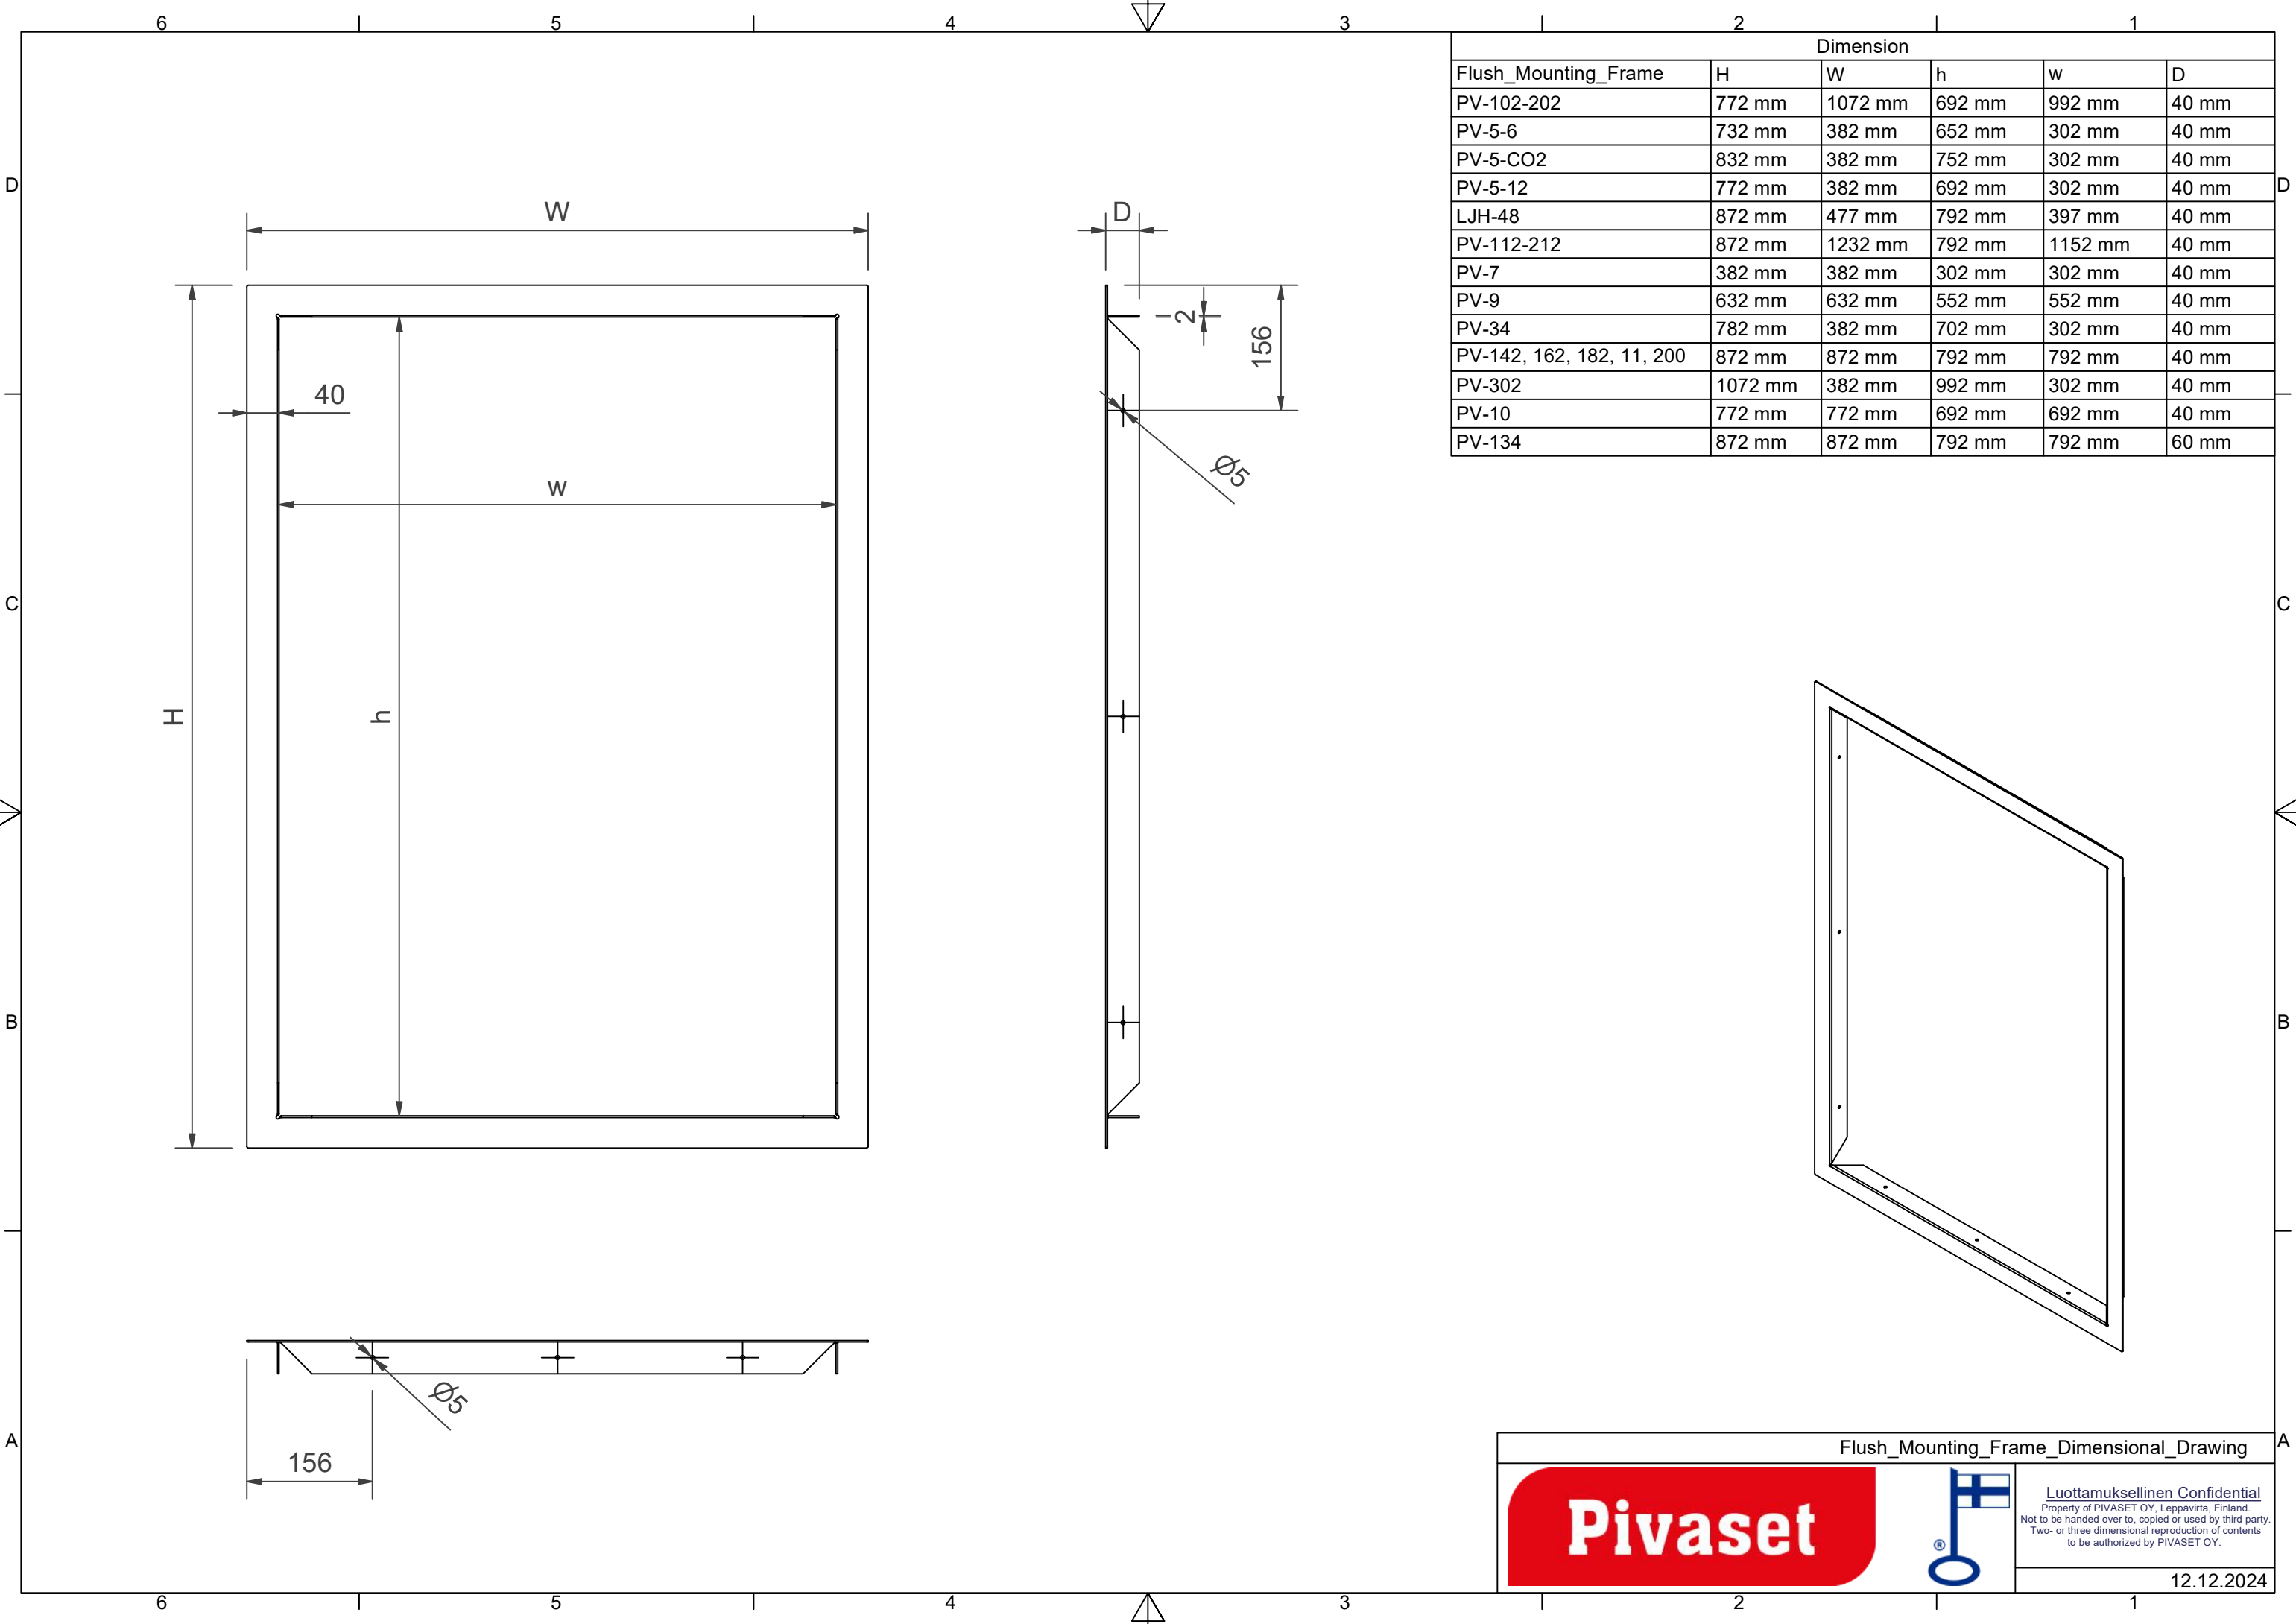

Innfelt monteringsramme 300x700x40 rød - -..

Innfelt monteringsramme 300x700x40 rød - -..

L-formet ramme for innfelt montering. Med rammen kan skapet senkes helt eller delvis ned.

Features

Farge	Rød (RAL 3020)
Høyde (mm)	700
Bredde (mm)	300
Dybde (mm)	40

Flush_Mounting_Frame	H	W	h	w	D
PV-102-202	772 mm	1072 mm	692 mm	992 mm	40 mm
PV-5-6	732 mm	382 mm	652 mm	302 mm	40 mm
PV-5-CO2	832 mm	382 mm	752 mm	302 mm	40 mm
PV-5-12	772 mm	382 mm	692 mm	302 mm	40 mm
LJH-48	872 mm	477 mm	792 mm	397 mm	40 mm
PV-112-212	872 mm	1232 mm	792 mm	1152 mm	40 mm
PV-7	382 mm	382 mm	302 mm	302 mm	40 mm
PV-9	632 mm	632 mm	552 mm	552 mm	40 mm
PV-34	782 mm	382 mm	702 mm	302 mm	40 mm
PV-142, 162, 182, 11, 200	872 mm	872 mm	792 mm	792 mm	40 mm
PV-302	1072 mm	382 mm	992 mm	302 mm	40 mm
PV-10	772 mm	772 mm	692 mm	692 mm	40 mm
PV-134	872 mm	872 mm	792 mm	792 mm	60 mm