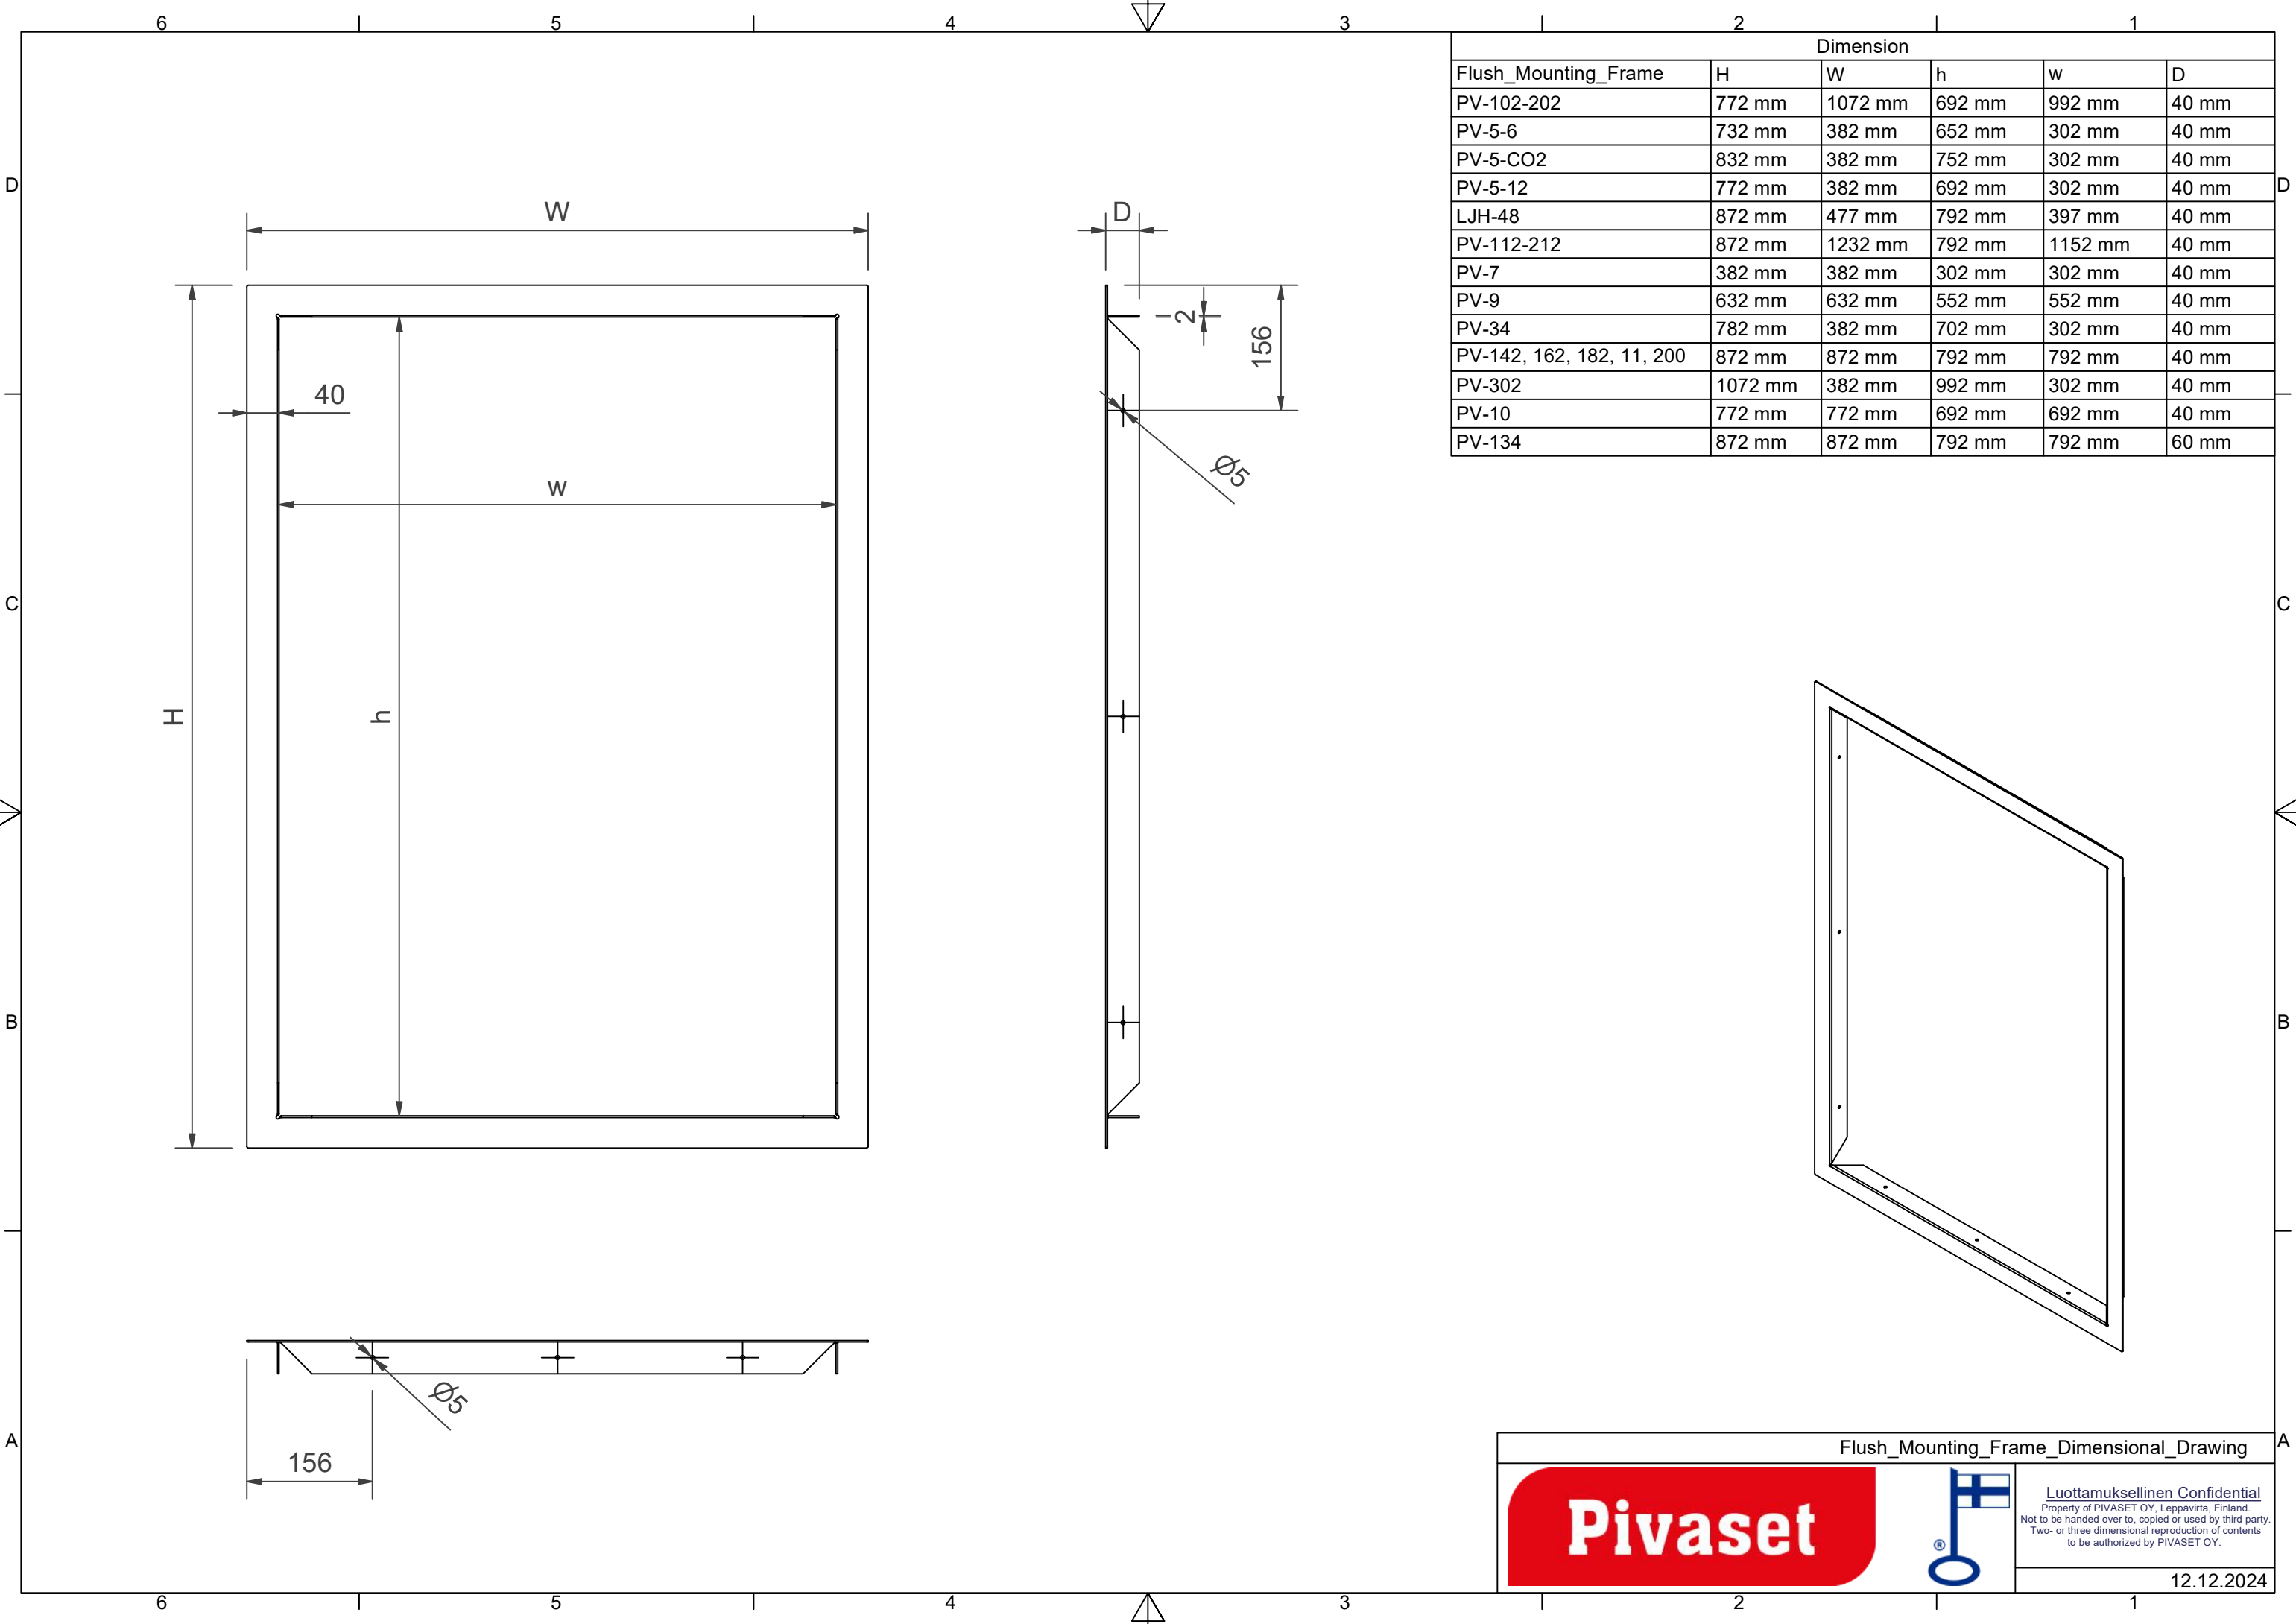

## Innfelt monteringsramme 300x990x40 rød - -

---

**Innfelt monteringsramme 300x990x40 rød - -**

---

L-formet ramme for innfelt montering. Med rammen kan skapet senkes helt eller delvis ned.

**Features**

---

Farge	Rød (RAL 3020)
Høyde (mm)	990
Bredde (mm)	300
Dybde (mm)	40

Flush_Mounting_Frame	H	W	h	w	D
PV-102-202	772 mm	1072 mm	692 mm	992 mm	40 mm
PV-5-6	732 mm	382 mm	652 mm	302 mm	40 mm
PV-5-CO2	832 mm	382 mm	752 mm	302 mm	40 mm
PV-5-12	772 mm	382 mm	692 mm	302 mm	40 mm
LJH-48	872 mm	477 mm	792 mm	397 mm	40 mm
PV-112-212	872 mm	1232 mm	792 mm	1152 mm	40 mm
PV-7	382 mm	382 mm	302 mm	302 mm	40 mm
PV-9	632 mm	632 mm	552 mm	552 mm	40 mm
PV-34	782 mm	382 mm	702 mm	302 mm	40 mm
PV-142, 162, 182, 11, 200	872 mm	872 mm	792 mm	792 mm	40 mm
PV-302	1072 mm	382 mm	992 mm	302 mm	40 mm
PV-10	772 mm	772 mm	692 mm	692 mm	40 mm
PV-134	872 mm	872 mm	792 mm	792 mm	60 mm