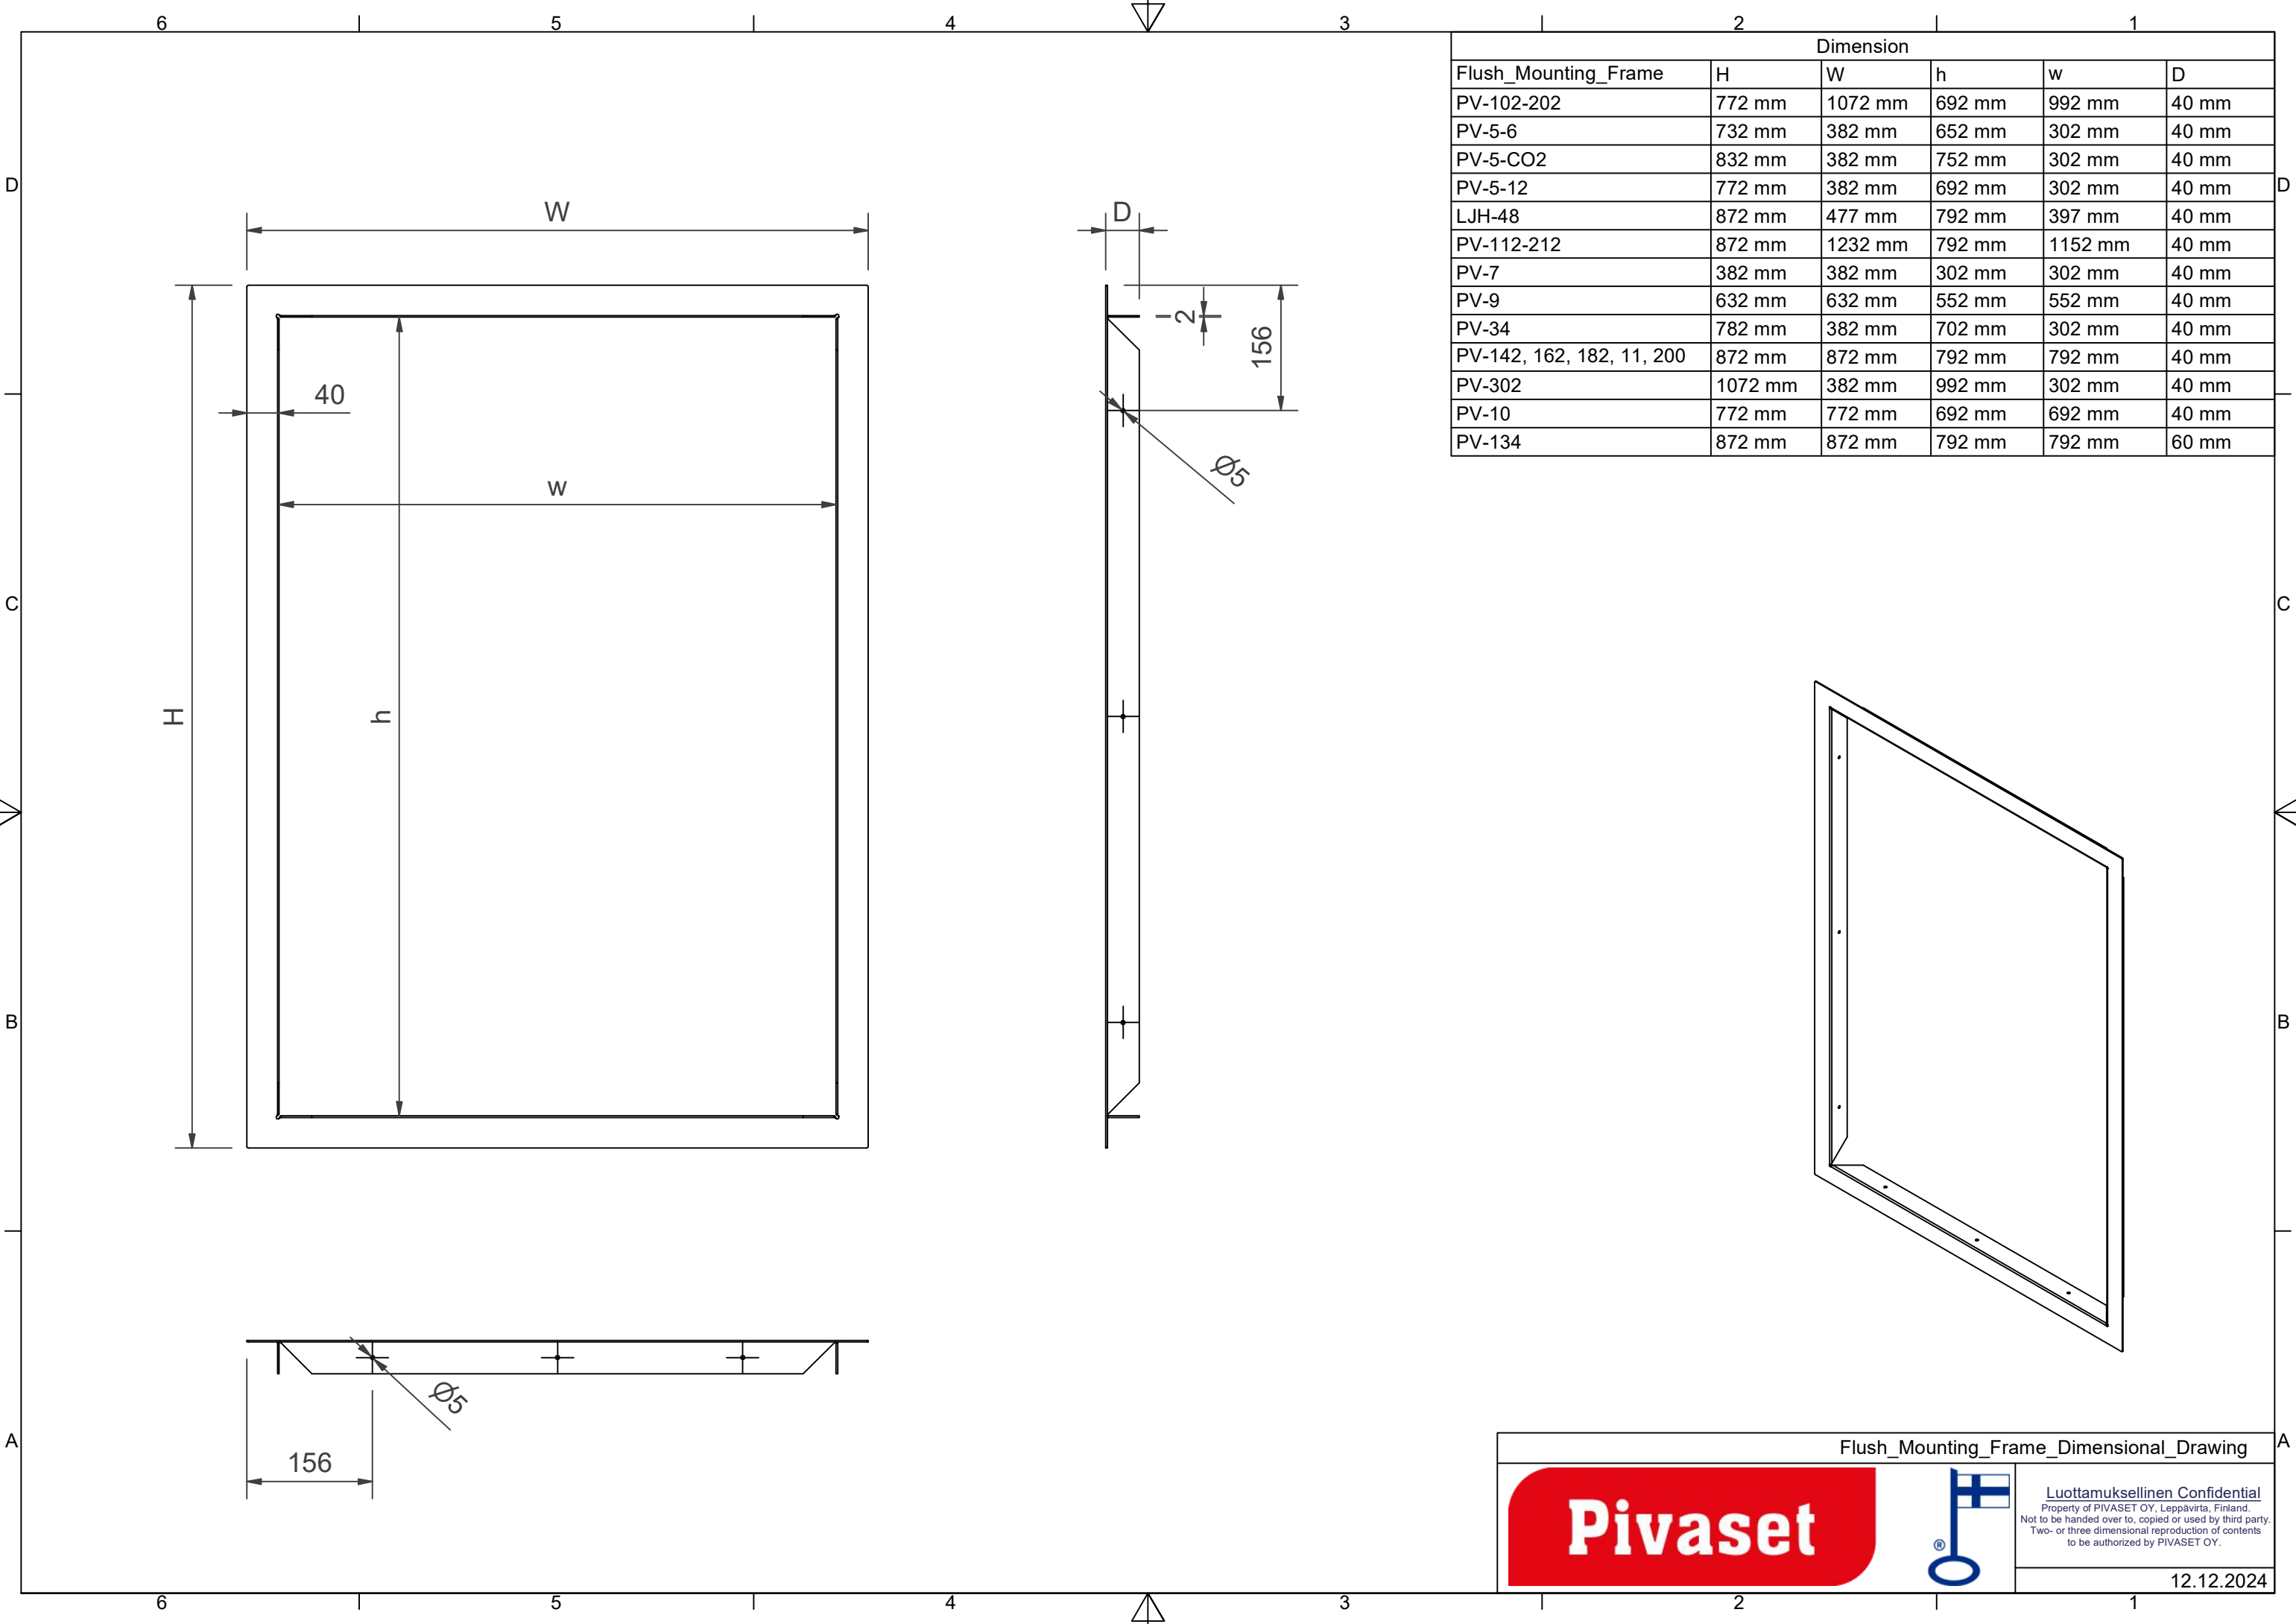

**Flush mounting frame 300x990x40 white \* -**

---

**Flush mounting frame 300x990x40 white \* -**

---

L-formet ramme for innfelt montering. Med rammen kan skapet senkes helt eller delvis ned.

**Features**

---

Finsk "lvi-nummer"	2953386
Farge	Hvit (RAL 9016))
Høyde (mm)	990
Bredde (mm)	300
Dybde (mm)	40

Dimension					
Flush_Mounting_Frame	H	W	h	w	D
PV-102-202	772 mm	1072 mm	692 mm	992 mm	40 mm
PV-5-6	732 mm	382 mm	652 mm	302 mm	40 mm
PV-5-CO2	832 mm	382 mm	752 mm	302 mm	40 mm
PV-5-12	772 mm	382 mm	692 mm	302 mm	40 mm
LJH-48	872 mm	477 mm	792 mm	397 mm	40 mm
PV-112-212	872 mm	1232 mm	792 mm	1152 mm	40 mm
PV-7	382 mm	382 mm	302 mm	302 mm	40 mm
PV-9	632 mm	632 mm	552 mm	552 mm	40 mm
PV-34	782 mm	382 mm	702 mm	302 mm	40 mm
PV-142, 162, 182, 11, 200	872 mm	872 mm	792 mm	792 mm	40 mm
PV-302	1072 mm	382 mm	992 mm	302 mm	40 mm
PV-10	772 mm	772 mm	692 mm	692 mm	40 mm
PV-134	872 mm	872 mm	792 mm	792 mm	60 mm