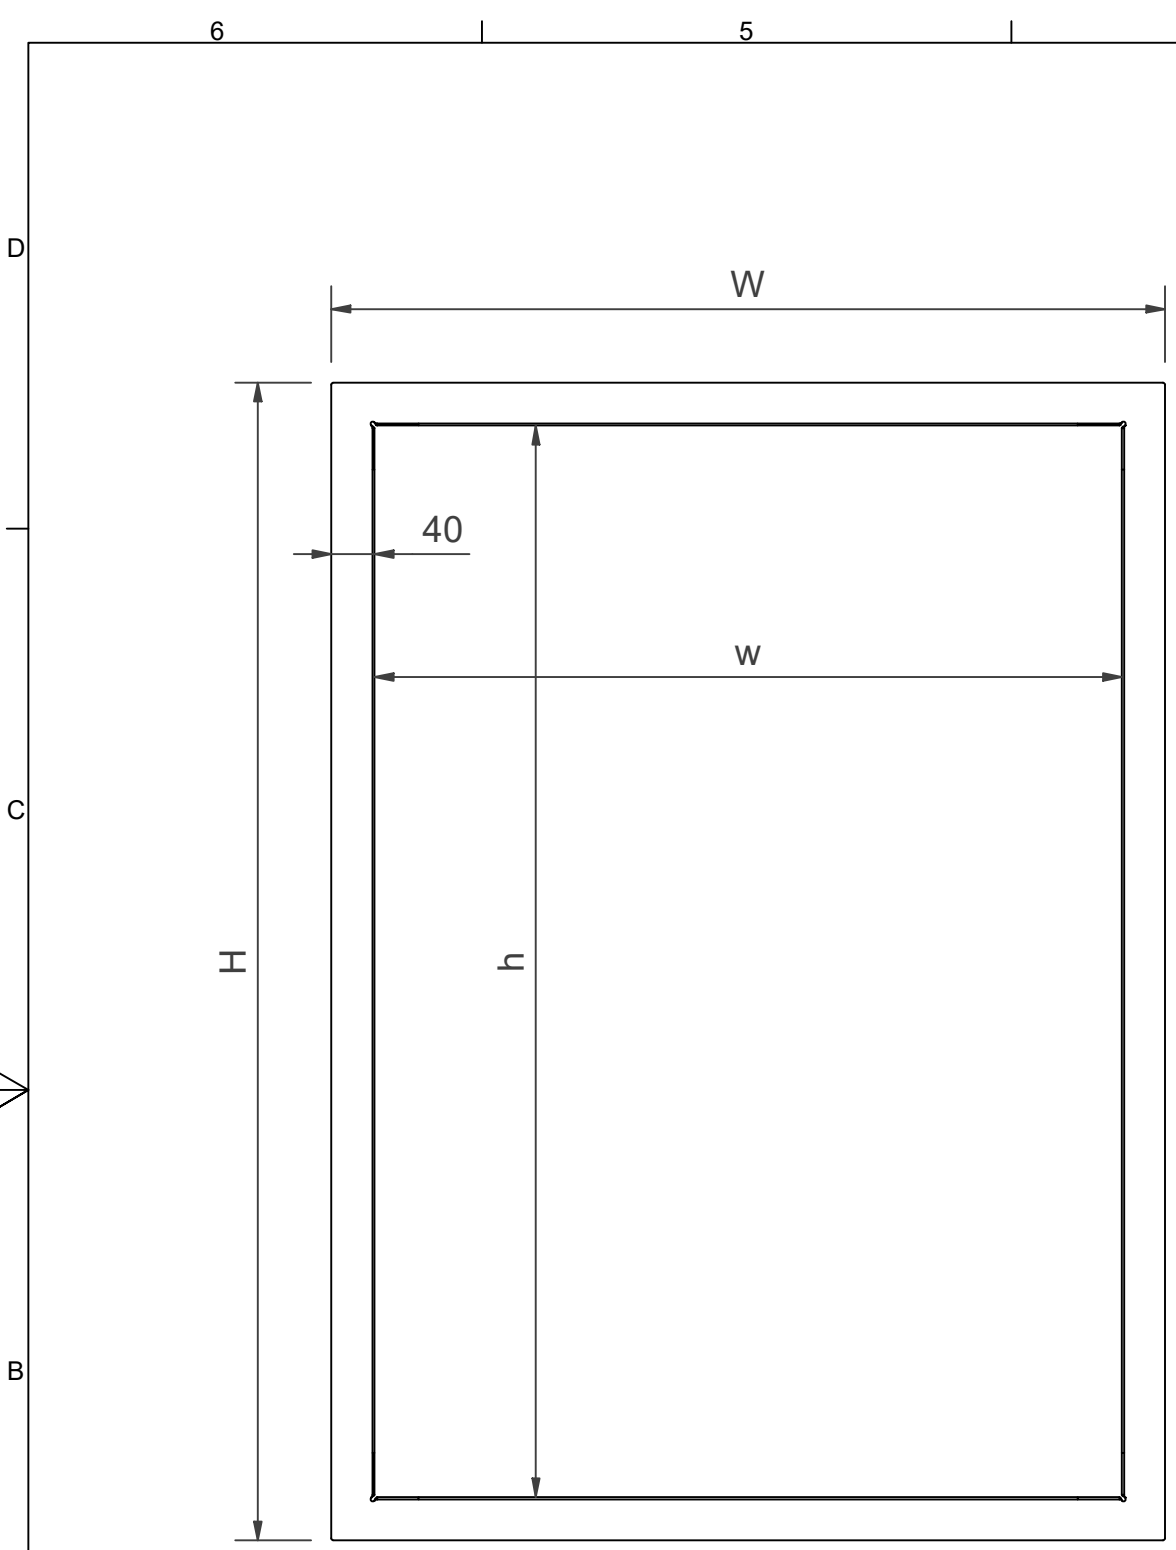

Innfelt monteringsramme 300x690x40 rød - -

Innfelt monteringsramme 300x690x40 rød - -

L-formet ramme for innfelt montering. Med rammen kan skapet senkes helt eller delvis ned.

Features

Farge	Rød (RAL 3020)
Høyde (mm)	690
Bredde (mm)	300
Dybde (mm)	40

Flush_Mounting_Frame	Dimension				
	H	W	h	w	D
PV-102-202	772 mm	1072 mm	692 mm	992 mm	40 mm
PV-5-6	732 mm	382 mm	652 mm	302 mm	40 mm
PV-5-CO2	832 mm	382 mm	752 mm	302 mm	40 mm
PV-5-12	772 mm	382 mm	692 mm	302 mm	40 mm
LJH-48	872 mm	477 mm	792 mm	397 mm	40 mm
PV-112-212	872 mm	1232 mm	792 mm	1152 mm	40 mm
PV-7	382 mm	382 mm	302 mm	302 mm	40 mm
PV-9	632 mm	632 mm	552 mm	552 mm	40 mm
PV-34	782 mm	382 mm	702 mm	302 mm	40 mm
PV-142, 162, 182, 11, 200	872 mm	872 mm	792 mm	792 mm	40 mm
PV-302	1072 mm	382 mm	992 mm	302 mm	40 mm
PV-10	772 mm	772 mm	692 mm	692 mm	40 mm
PV-134	872 mm	872 mm	792 mm	792 mm	60 mm