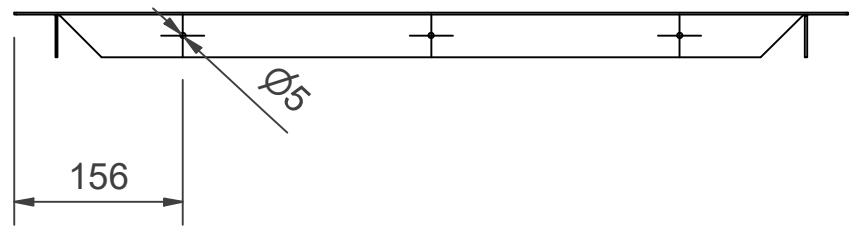

Innfelt monteringsramme 300x690x40 rød - -

Innfelt monteringsramme 300x690x40 rød - -

L-formet ramme for innfelt montering. Med rammen kan skapet senkes helt eller delvis ned.

Features

Farge	Rød (RAL 3020)
Høyde (mm)	690
Bredde (mm)	300
Dybde (mm)	40

Flush_Mounting_Frame	Dimension				
	H	W	h	w	D
PV-102-202	772 mm	1072 mm	692 mm	992 mm	40 mm
PV-5-6	732 mm	382 mm	652 mm	302 mm	40 mm
PV-5-CO2	832 mm	382 mm	752 mm	302 mm	40 mm
PV-5-12	772 mm	382 mm	692 mm	302 mm	40 mm
LJH-48	872 mm	477 mm	792 mm	397 mm	40 mm
PV-112-212	872 mm	1232 mm	792 mm	1152 mm	40 mm
PV-7	382 mm	382 mm	302 mm	302 mm	40 mm
PV-9	632 mm	632 mm	552 mm	552 mm	40 mm
PV-34	782 mm	382 mm	702 mm	302 mm	40 mm
PV-142, 162, 182, 11, 200	872 mm	872 mm	792 mm	792 mm	40 mm
PV-302	1072 mm	382 mm	992 mm	302 mm	40 mm
PV-10	772 mm	772 mm	692 mm	692 mm	40 mm
PV-134	872 mm	872 mm	792 mm	792 mm	60 mm