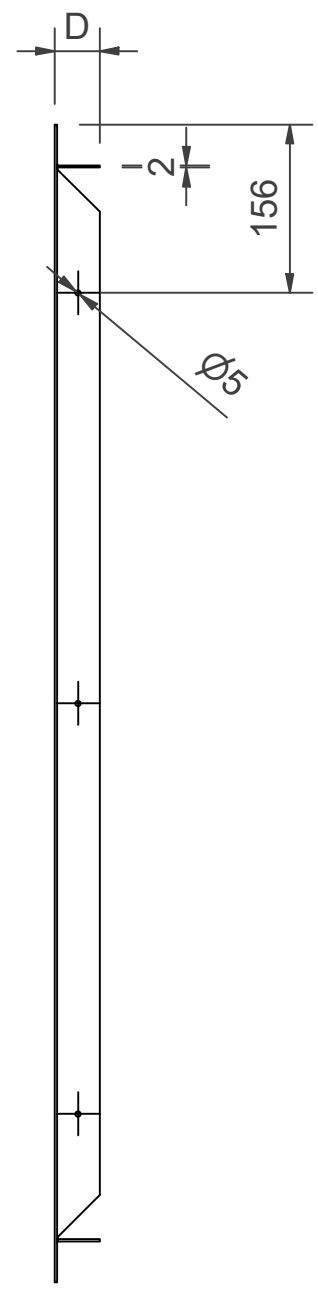

Innfelt monteringsramme 300x690x40 rød - -

Innfelt monteringsramme 300x690x40 rød - -

L-formet ramme for innfelt montering. Med rammen kan skapet senkes helt eller delvis ned.

Features

Farge	Rød (RAL 3020)
Høyde (mm)	690
Bredde (mm)	300
Dybde (mm)	40

Flush_Mounting_Frame	Dimension				
	H	W	h	w	D
PV-102-202	772 mm	1072 mm	692 mm	992 mm	40 mm
PV-5-6	732 mm	382 mm	652 mm	302 mm	40 mm
PV-5-CO2	832 mm	382 mm	752 mm	302 mm	40 mm
PV-5-12	772 mm	382 mm	692 mm	302 mm	40 mm
LJH-48	872 mm	477 mm	792 mm	397 mm	40 mm
PV-112-212	872 mm	1232 mm	792 mm	1152 mm	40 mm
PV-7	382 mm	382 mm	302 mm	302 mm	40 mm
PV-9	632 mm	632 mm	552 mm	552 mm	40 mm
PV-34	782 mm	382 mm	702 mm	302 mm	40 mm
PV-142, 162, 182, 11, 200	872 mm	872 mm	792 mm	792 mm	40 mm
PV-302	1072 mm	382 mm	992 mm	302 mm	40 mm
PV-10	772 mm	772 mm	692 mm	692 mm	40 mm
PV-134	872 mm	872 mm	792 mm	792 mm	60 mm