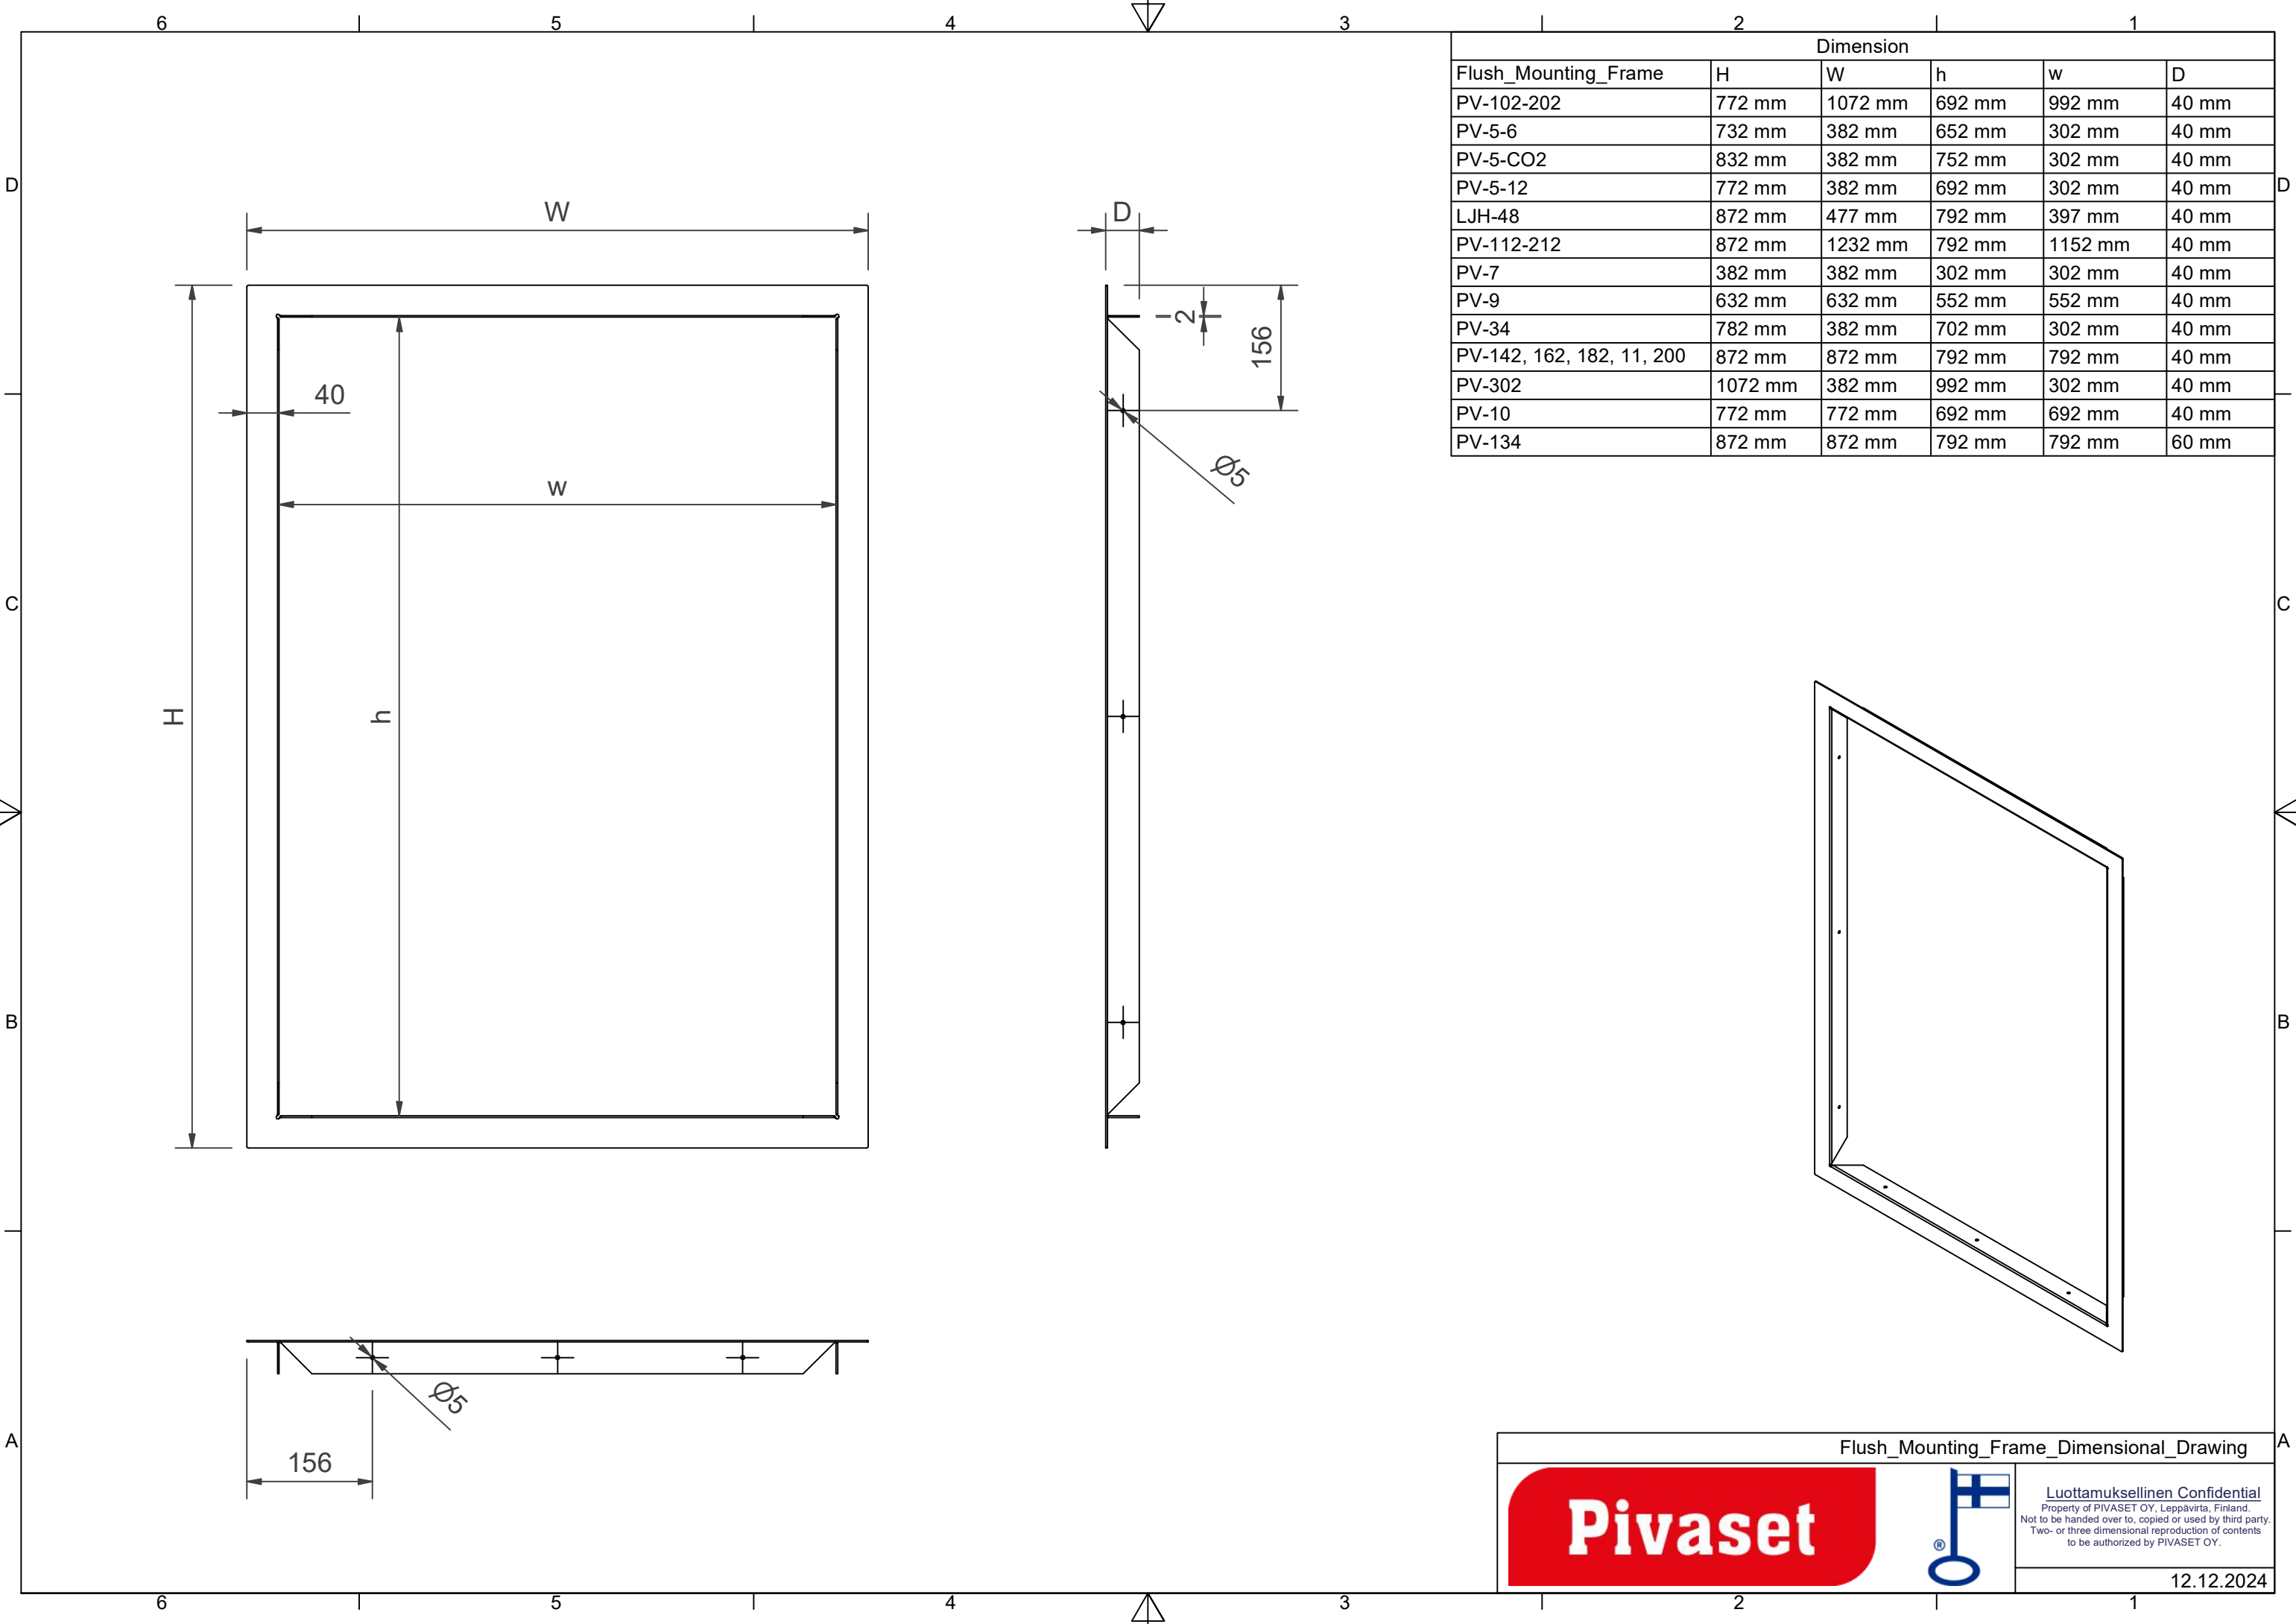

**Flush mounting frame 790x790x40 grey \* -**

---

**Flush mounting frame 790x790x40 grey \* -**

---

L-formet ramme for innfelt montering. Med rammen kan skapet senkes helt eller delvis ned.

**Features**

---

Finsk "lvi-nummer"	2954794
Farge	Grå (RAL 7040)
Høyde (mm)	790
Bredde (mm)	790
Dybde (mm)	40

Dimension					
Flush_Mounting_Frame	H	W	h	w	D
PV-102-202	772 mm	1072 mm	692 mm	992 mm	40 mm
PV-5-6	732 mm	382 mm	652 mm	302 mm	40 mm
PV-5-CO2	832 mm	382 mm	752 mm	302 mm	40 mm
PV-5-12	772 mm	382 mm	692 mm	302 mm	40 mm
LJH-48	872 mm	477 mm	792 mm	397 mm	40 mm
PV-112-212	872 mm	1232 mm	792 mm	1152 mm	40 mm
PV-7	382 mm	382 mm	302 mm	302 mm	40 mm
PV-9	632 mm	632 mm	552 mm	552 mm	40 mm
PV-34	782 mm	382 mm	702 mm	302 mm	40 mm
PV-142, 162, 182, 11, 200	872 mm	872 mm	792 mm	792 mm	40 mm
PV-302	1072 mm	382 mm	992 mm	302 mm	40 mm
PV-10	772 mm	772 mm	692 mm	692 mm	40 mm
PV-134	872 mm	872 mm	792 mm	792 mm	60 mm