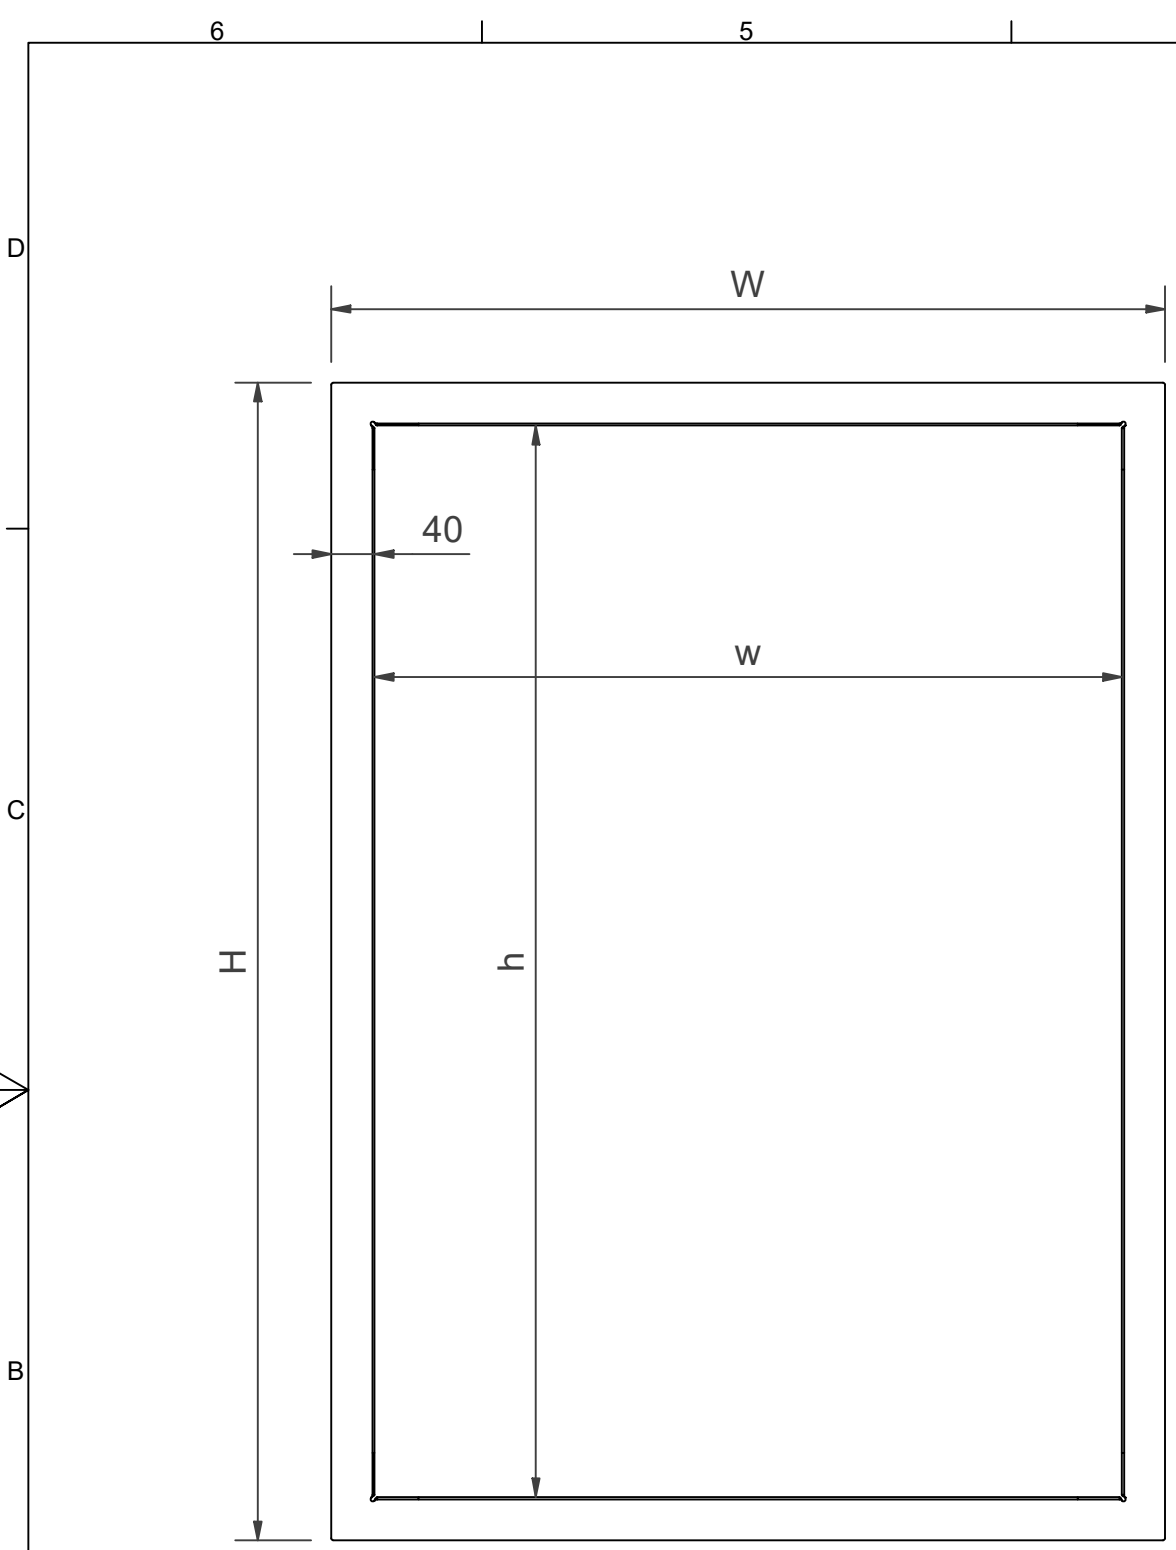

Innfelt monteringsramme 790x790x40 rød - -

Innfelt monteringsramme 790x790x40 rød - -

L-formet ramme for innfelt montering. Med rammen kan skapet senkes helt eller delvis ned.

Features

Farge	Rød (RAL 3020)
Høyde (mm)	790
Bredde (mm)	790
Dybde (mm)	40

Flush_Mounting_Frame	Dimension				
	H	W	h	w	D
PV-102-202	772 mm	1072 mm	692 mm	992 mm	40 mm
PV-5-6	732 mm	382 mm	652 mm	302 mm	40 mm
PV-5-CO2	832 mm	382 mm	752 mm	302 mm	40 mm
PV-5-12	772 mm	382 mm	692 mm	302 mm	40 mm
LJH-48	872 mm	477 mm	792 mm	397 mm	40 mm
PV-112-212	872 mm	1232 mm	792 mm	1152 mm	40 mm
PV-7	382 mm	382 mm	302 mm	302 mm	40 mm
PV-9	632 mm	632 mm	552 mm	552 mm	40 mm
PV-34	782 mm	382 mm	702 mm	302 mm	40 mm
PV-142, 162, 182, 11, 200	872 mm	872 mm	792 mm	792 mm	40 mm
PV-302	1072 mm	382 mm	992 mm	302 mm	40 mm
PV-10	772 mm	772 mm	692 mm	692 mm	40 mm
PV-134	872 mm	872 mm	792 mm	792 mm	60 mm