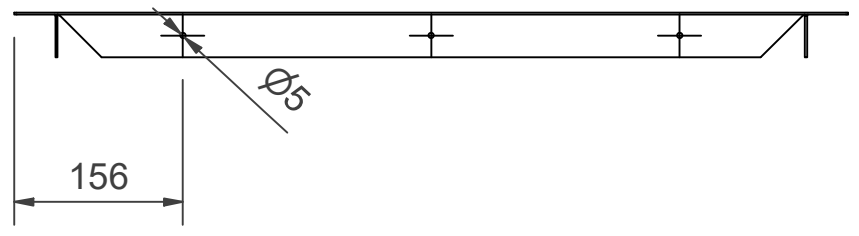

Innfelt monteringsramme 790x790x40 rød - -

Innfelt monteringsramme 790x790x40 rød - -

L-formet ramme for innfelt montering. Med rammen kan skapet senkes helt eller delvis ned.

Features

Farge	Rød (RAL 3020)
Høyde (mm)	790
Bredde (mm)	790
Dybde (mm)	40

Flush_Mounting_Frame	Dimension				
	H	W	h	w	D
PV-102-202	772 mm	1072 mm	692 mm	992 mm	40 mm
PV-5-6	732 mm	382 mm	652 mm	302 mm	40 mm
PV-5-CO2	832 mm	382 mm	752 mm	302 mm	40 mm
PV-5-12	772 mm	382 mm	692 mm	302 mm	40 mm
LJH-48	872 mm	477 mm	792 mm	397 mm	40 mm
PV-112-212	872 mm	1232 mm	792 mm	1152 mm	40 mm
PV-7	382 mm	382 mm	302 mm	302 mm	40 mm
PV-9	632 mm	632 mm	552 mm	552 mm	40 mm
PV-34	782 mm	382 mm	702 mm	302 mm	40 mm
PV-142, 162, 182, 11, 200	872 mm	872 mm	792 mm	792 mm	40 mm
PV-302	1072 mm	382 mm	992 mm	302 mm	40 mm
PV-10	772 mm	772 mm	692 mm	692 mm	40 mm
PV-134	872 mm	872 mm	792 mm	792 mm	60 mm