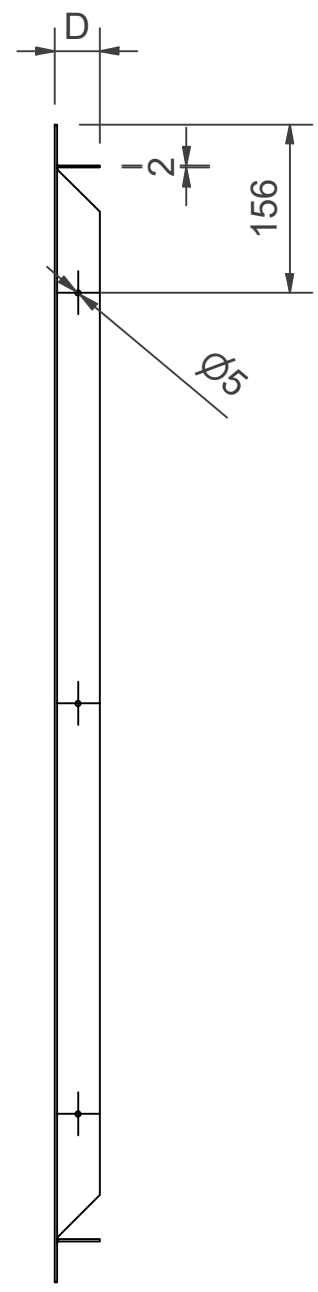

Innfelt monteringsramme 790x790x40 rød - -

Innfelt monteringsramme 790x790x40 rød - -

L-formet ramme for innfelt montering. Med rammen kan skapet senkes helt eller delvis ned.

Features

Farge	Rød (RAL 3020)
Høyde (mm)	790
Bredde (mm)	790
Dybde (mm)	40

Flush_Mounting_Frame	Dimension				
	H	W	h	w	D
PV-102-202	772 mm	1072 mm	692 mm	992 mm	40 mm
PV-5-6	732 mm	382 mm	652 mm	302 mm	40 mm
PV-5-CO2	832 mm	382 mm	752 mm	302 mm	40 mm
PV-5-12	772 mm	382 mm	692 mm	302 mm	40 mm
LJH-48	872 mm	477 mm	792 mm	397 mm	40 mm
PV-112-212	872 mm	1232 mm	792 mm	1152 mm	40 mm
PV-7	382 mm	382 mm	302 mm	302 mm	40 mm
PV-9	632 mm	632 mm	552 mm	552 mm	40 mm
PV-34	782 mm	382 mm	702 mm	302 mm	40 mm
PV-142, 162, 182, 11, 200	872 mm	872 mm	792 mm	792 mm	40 mm
PV-302	1072 mm	382 mm	992 mm	302 mm	40 mm
PV-10	772 mm	772 mm	692 mm	692 mm	40 mm
PV-134	872 mm	872 mm	792 mm	792 mm	60 mm