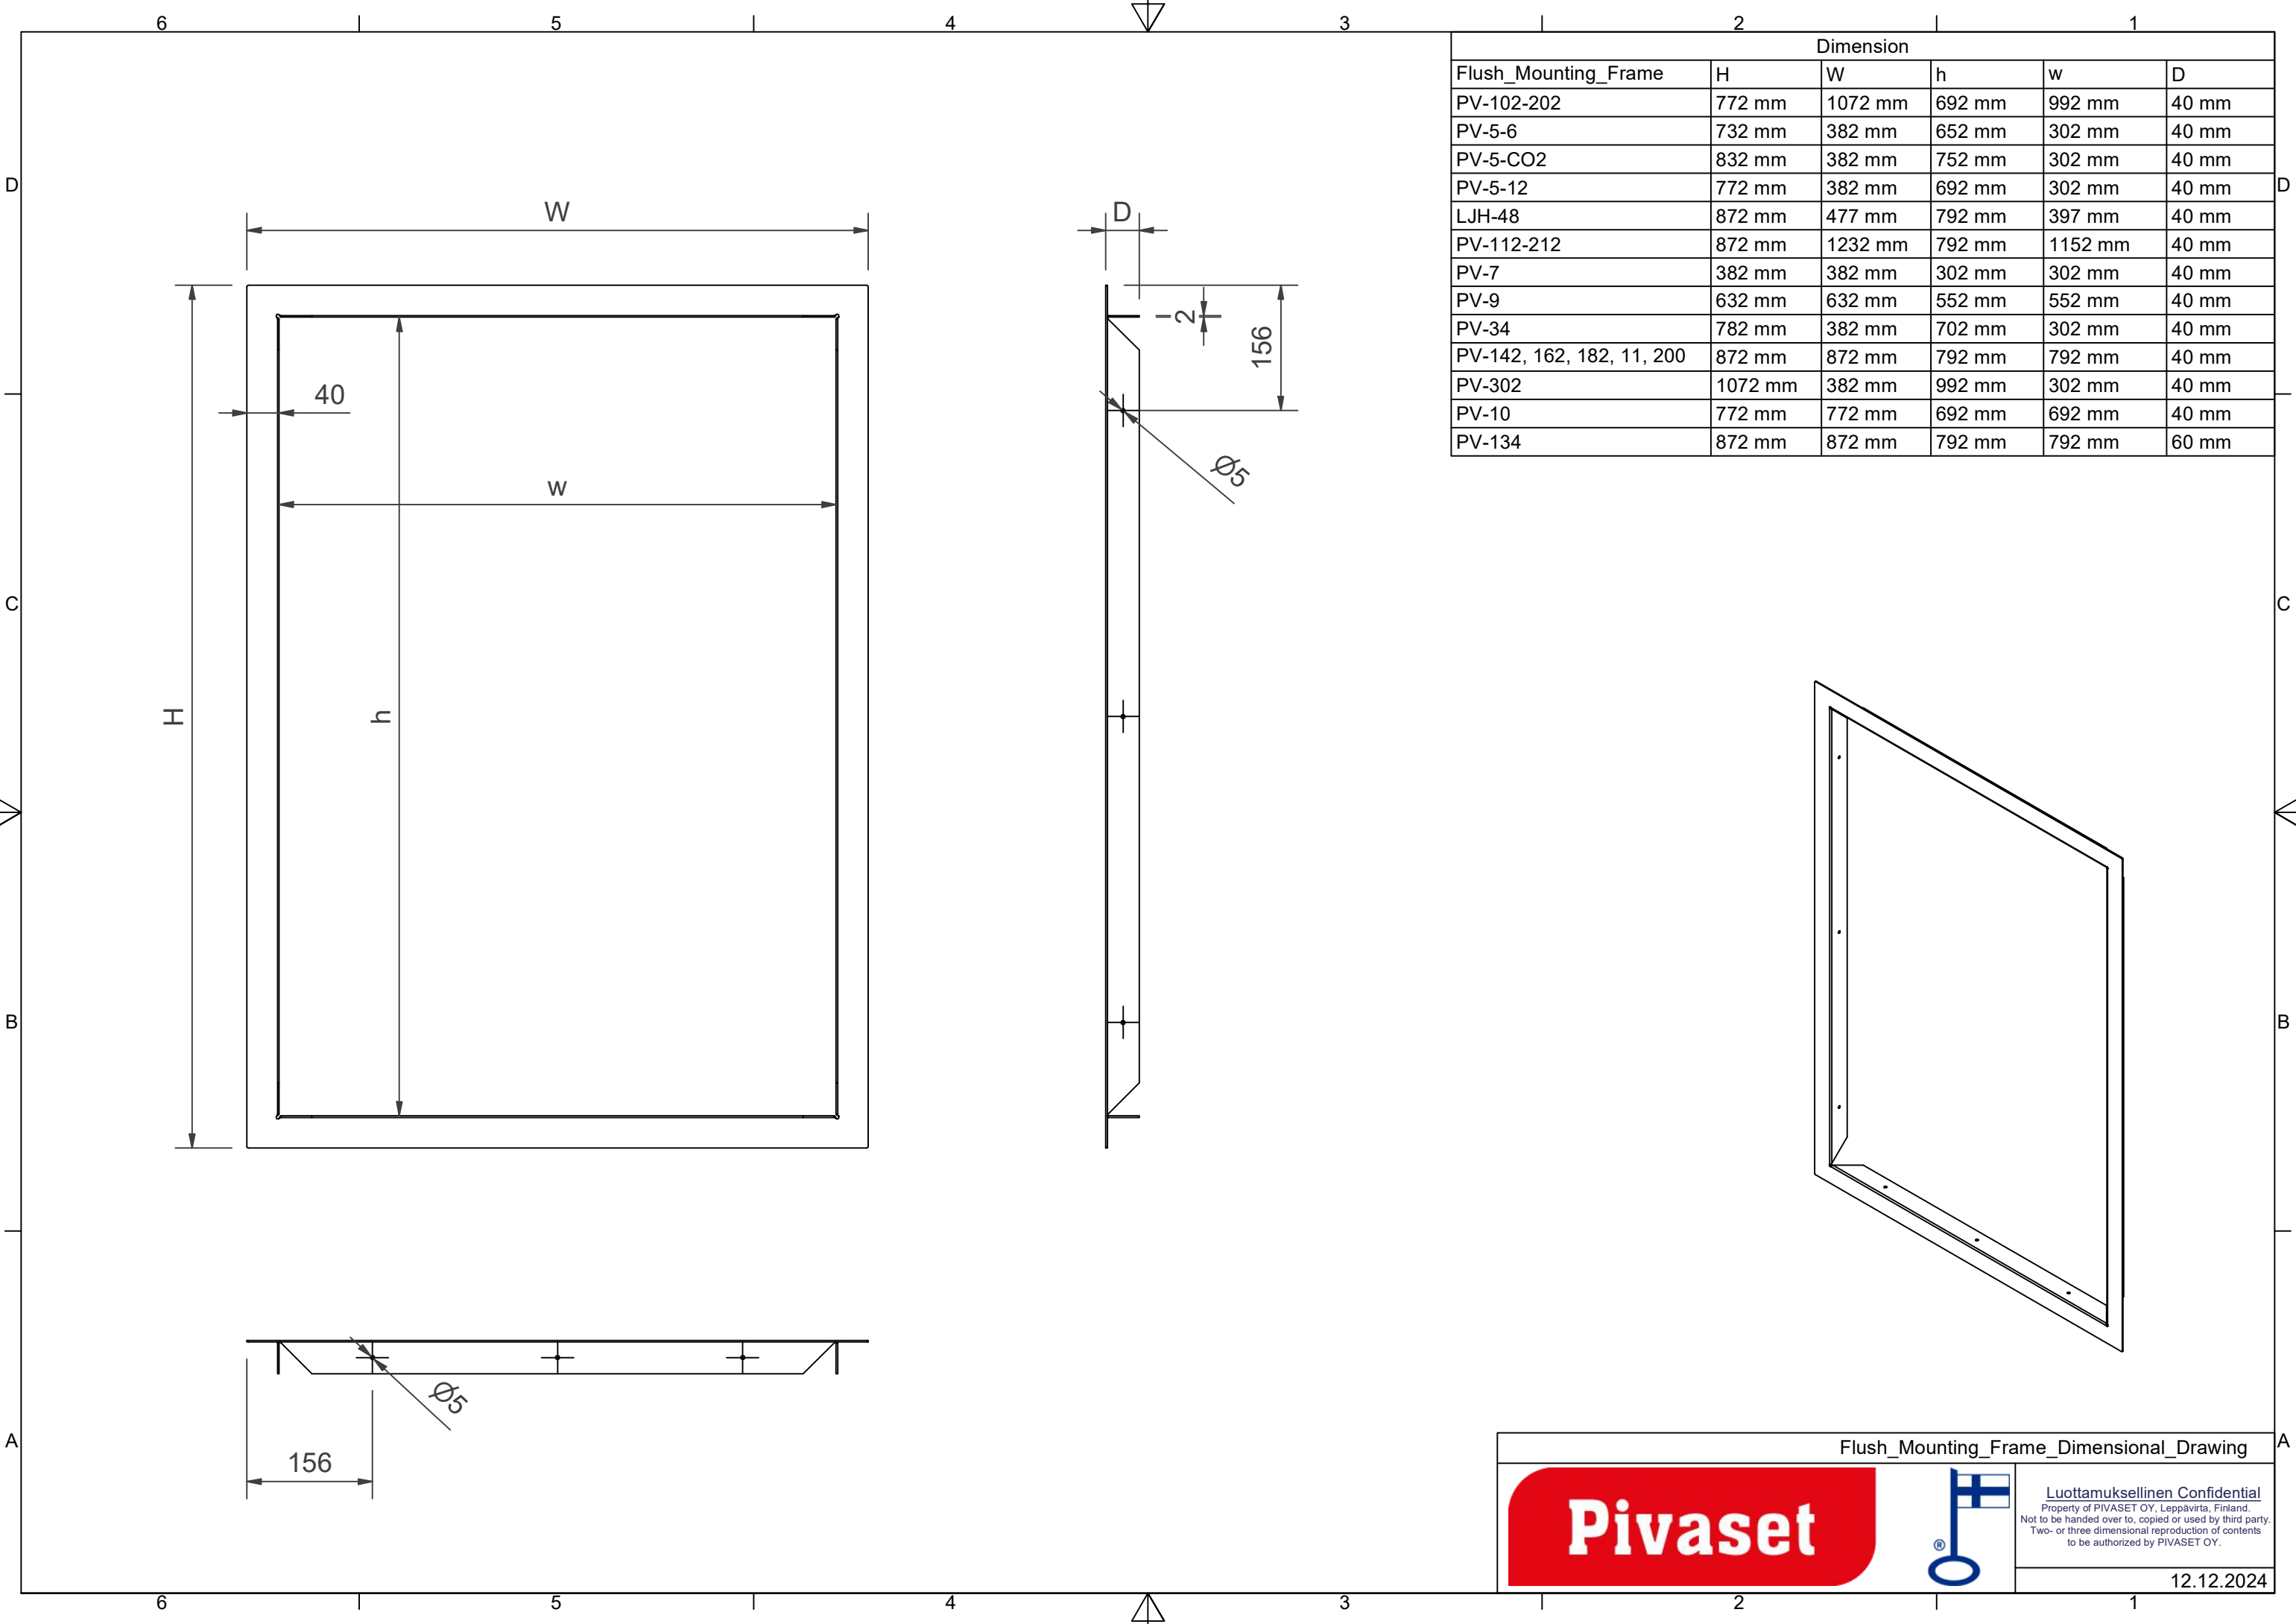

**Flush mounting frame 990x690x40 grey \* -**

---

**Flush mounting frame 990x690x40 grey \* -**

---

L-formet ramme for innfelt montering. Med rammen kan skapet senkes helt eller delvis ned.

**Features**

---

Finsk "lvi-nummer"	2954796
Farge	Grå (RAL 7040)
Høyde (mm)	690
Bredde (mm)	990
Dybde (mm)	40

Flush_Mounting_Frame	H	W	h	w	D
PV-102-202	772 mm	1072 mm	692 mm	992 mm	40 mm
PV-5-6	732 mm	382 mm	652 mm	302 mm	40 mm
PV-5-CO2	832 mm	382 mm	752 mm	302 mm	40 mm
PV-5-12	772 mm	382 mm	692 mm	302 mm	40 mm
LJH-48	872 mm	477 mm	792 mm	397 mm	40 mm
PV-112-212	872 mm	1232 mm	792 mm	1152 mm	40 mm
PV-7	382 mm	382 mm	302 mm	302 mm	40 mm
PV-9	632 mm	632 mm	552 mm	552 mm	40 mm
PV-34	782 mm	382 mm	702 mm	302 mm	40 mm
PV-142, 162, 182, 11, 200	872 mm	872 mm	792 mm	792 mm	40 mm
PV-302	1072 mm	382 mm	992 mm	302 mm	40 mm
PV-10	772 mm	772 mm	692 mm	692 mm	40 mm
PV-134	872 mm	872 mm	792 mm	792 mm	60 mm