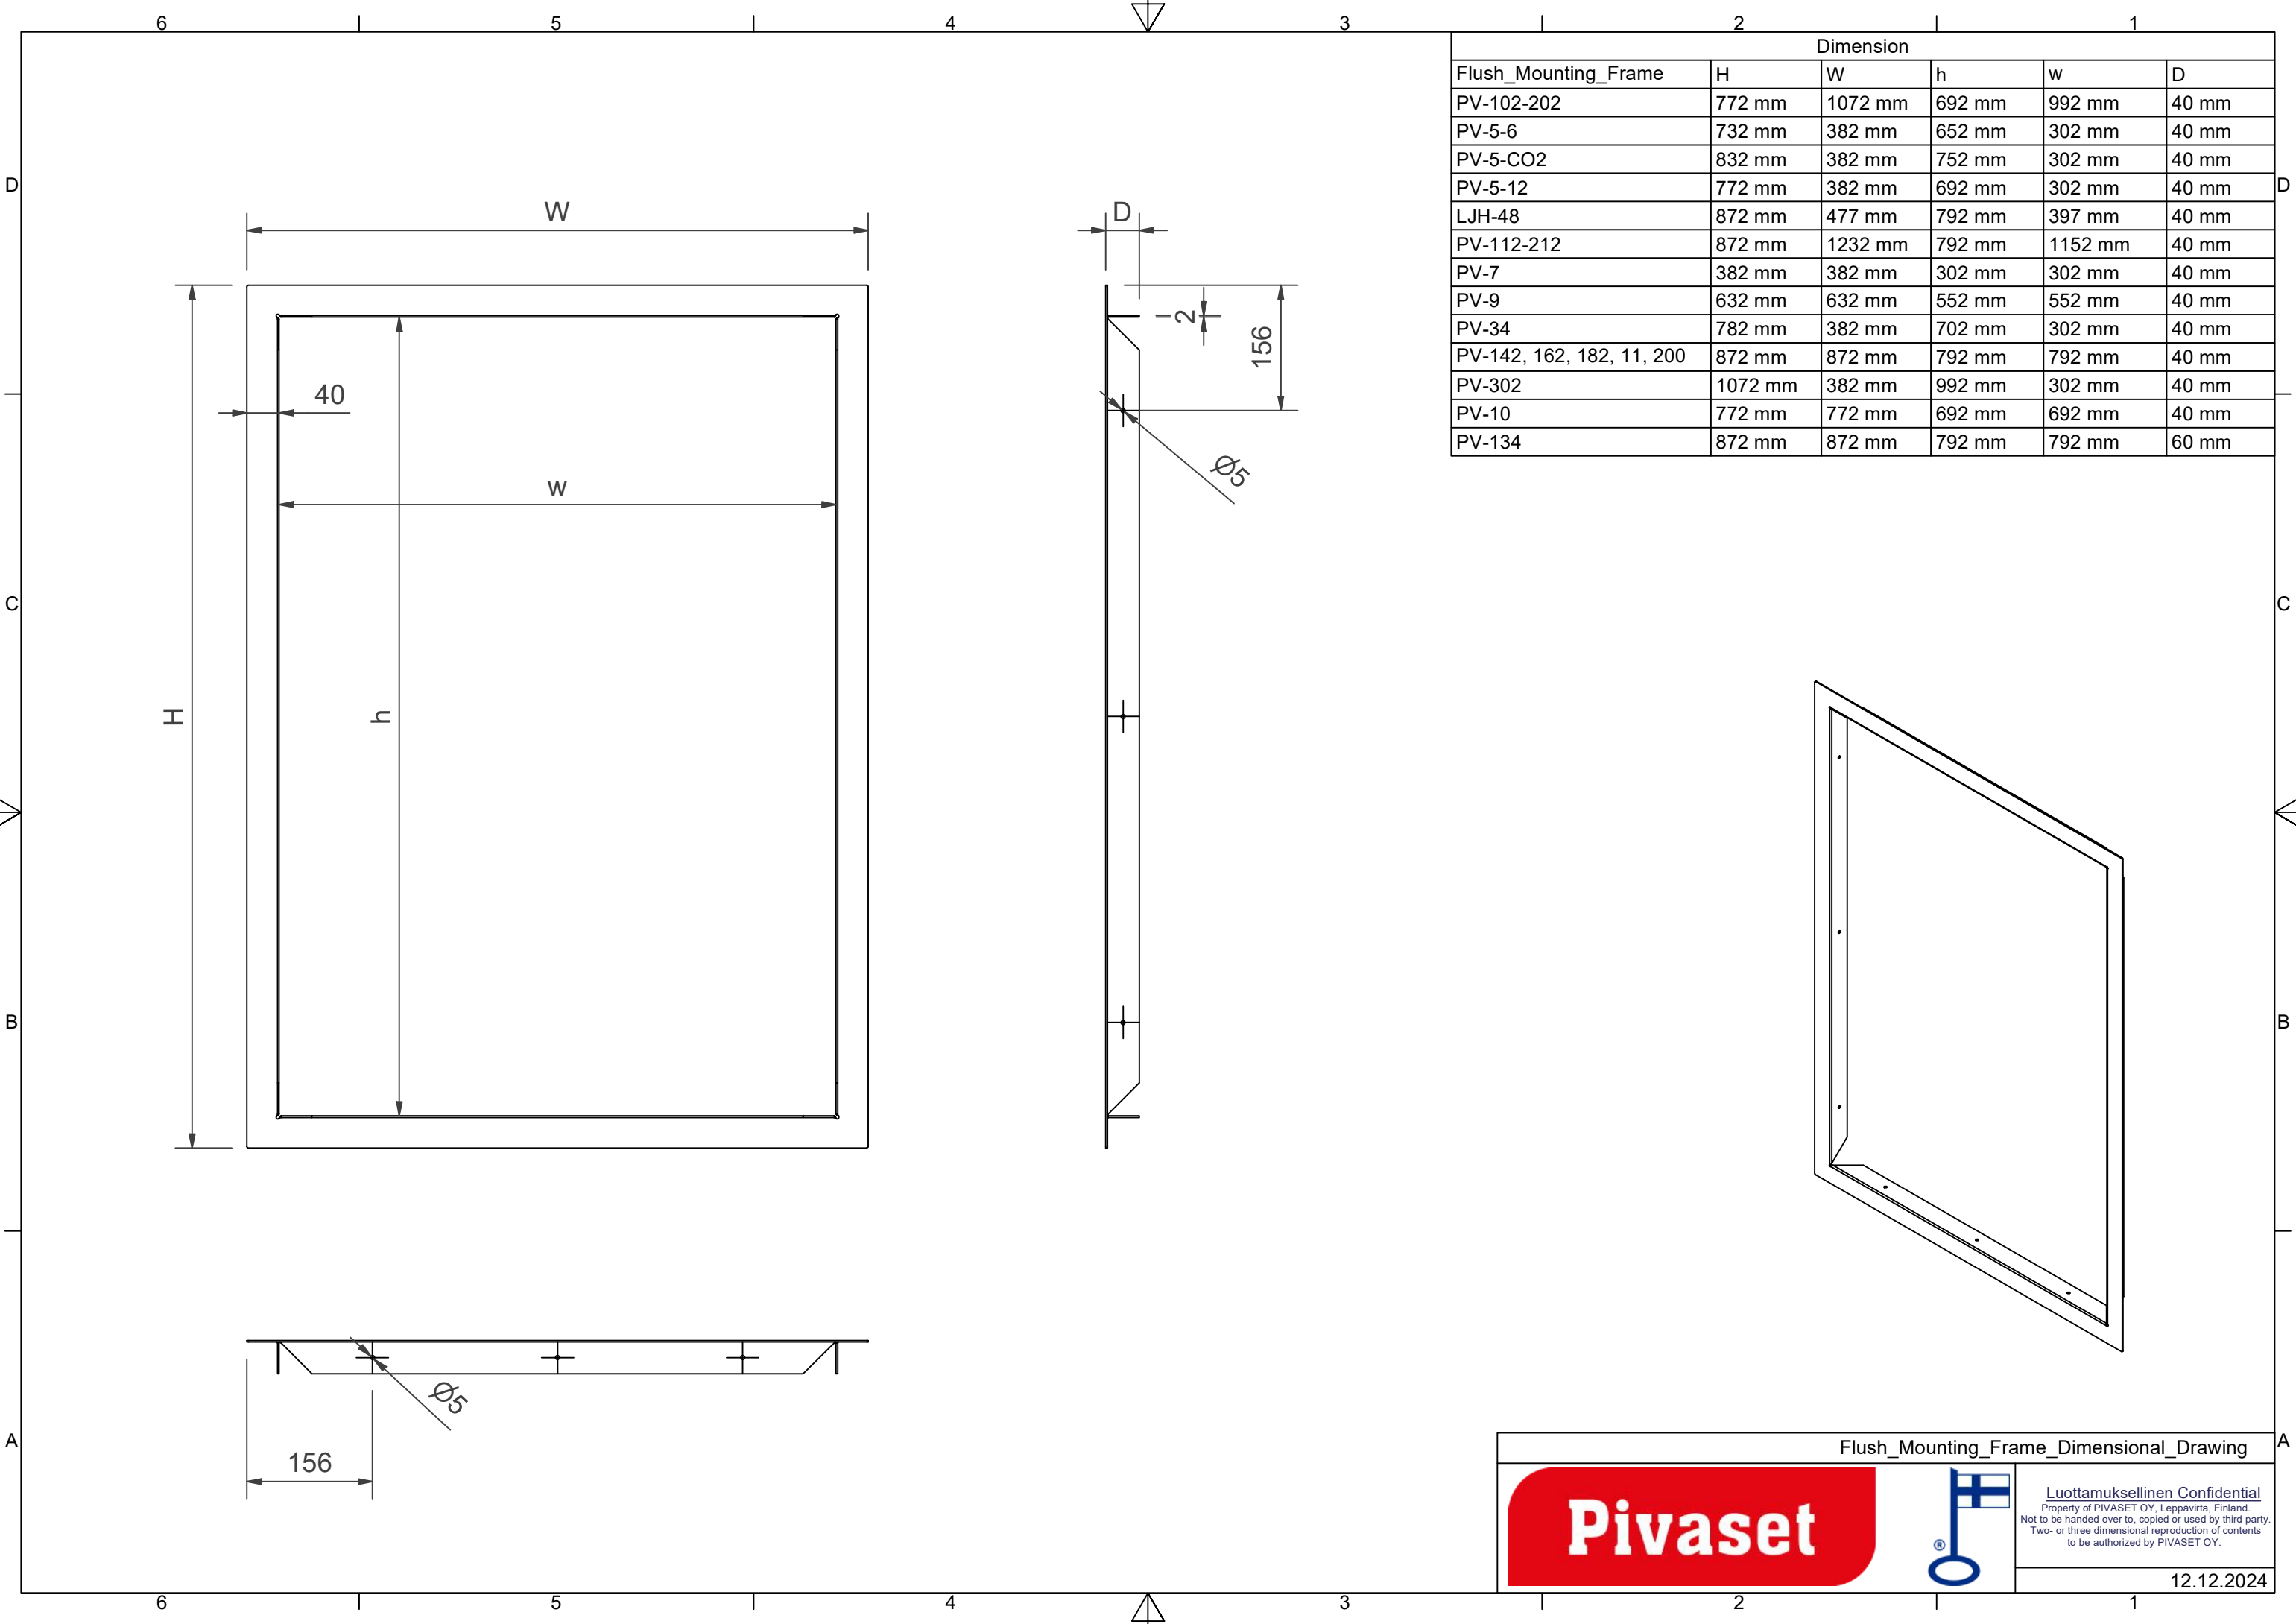

Innfelt monteringsramme 990x690x40 rød - -

Innfelt monteringsramme 990x690x40 rød - -

L-formet ramme for innfelt montering. Med rammen kan skapet senkes helt eller delvis ned.

Features

Farge	Rød (RAL 3020)
Høyde (mm)	690
Bredde (mm)	990
Dybde (mm)	40

Flush_Mounting_Frame	Dimension				
	H	W	h	w	D
PV-102-202	772 mm	1072 mm	692 mm	992 mm	40 mm
PV-5-6	732 mm	382 mm	652 mm	302 mm	40 mm
PV-5-CO2	832 mm	382 mm	752 mm	302 mm	40 mm
PV-5-12	772 mm	382 mm	692 mm	302 mm	40 mm
LJH-48	872 mm	477 mm	792 mm	397 mm	40 mm
PV-112-212	872 mm	1232 mm	792 mm	1152 mm	40 mm
PV-7	382 mm	382 mm	302 mm	302 mm	40 mm
PV-9	632 mm	632 mm	552 mm	552 mm	40 mm
PV-34	782 mm	382 mm	702 mm	302 mm	40 mm
PV-142, 162, 182, 11, 200	872 mm	872 mm	792 mm	792 mm	40 mm
PV-302	1072 mm	382 mm	992 mm	302 mm	40 mm
PV-10	772 mm	772 mm	692 mm	692 mm	40 mm
PV-134	872 mm	872 mm	792 mm	792 mm	60 mm