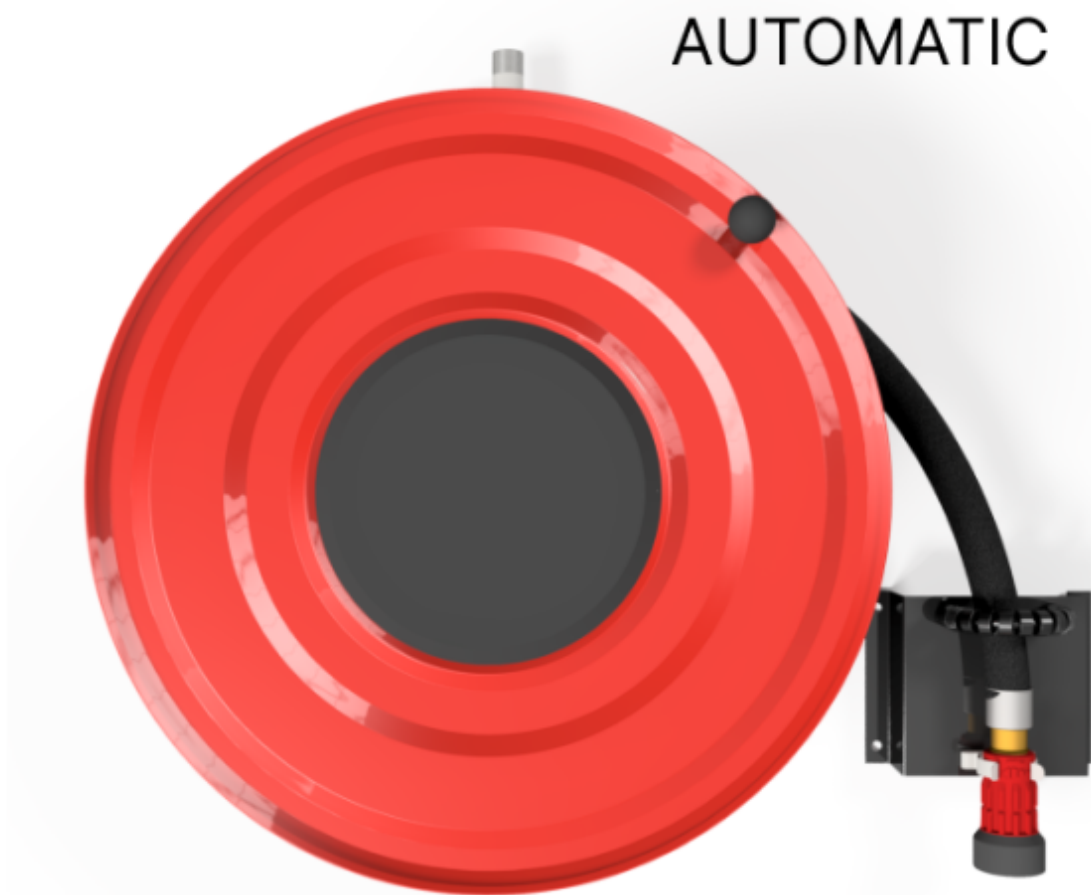

**PV-23A Reel 550/150 19mm/20m - Brannhydranttrommel med automatisk ventil**

---

## PV-23A Reel 550/150 19mm/20m - Brannhydranttrommel med automatisk ventil

Slangetrommel designet for brannhydranter. Inkluderer brannpostslange og direkte/tåkedyse. Utstyrt med veggmonteringsbrakett, slangestyring, tilbakespolingsknapp og en automatisk ventil. Størrelsen på tilkoblingsenheten er  $\frac{3}{4}$ . Den automatiske ventilen er plassert i trommelens nav. Ventilen åpnes når spolen dreies med urviseren og lukkes når spolen dreies mot urviseren. Den CE-merkede (EN 671-1:2012) brannhydrantrullen er alltid rød, og slangens maksimale lengde er 30 meter.

### Features

Finsk "lvi-nummer"	2956502
EN 671-1 / 2012 godkjent	JA
Slangetype	Lett slange
Lengden på slangen	20
Slangens indre diameter	19 mm (3/4")
Bredde (mm)	550
Dybde (mm)	230