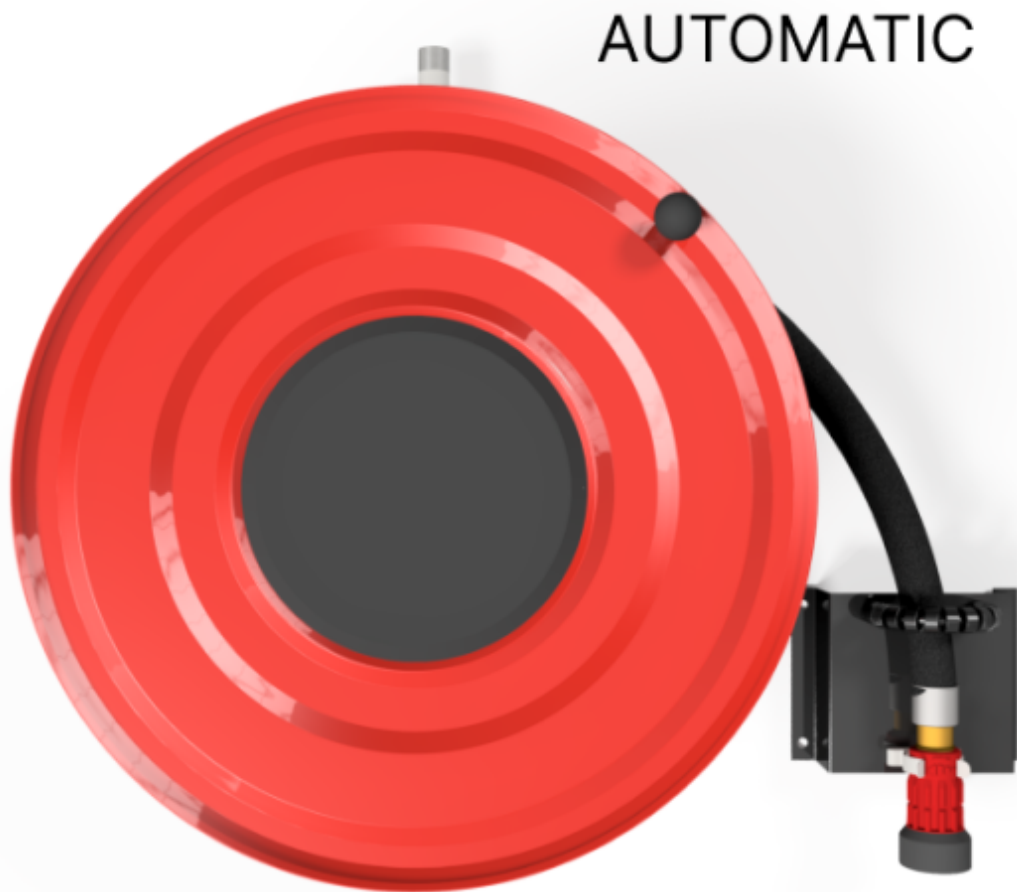

PV-23A Reel 550/150 25mm/20m - Brannhydranttrommel med automatisk ventil

PV-23A Reel 550/150 25mm/20m - Brannhydranttrommel med automatisk ventil

Slangetrommel designet for brannhydranter. Inkluderer brannpostslange og direkte/tåkedyse. Utstyrt med veggmonteringsbrakett, slangestyring, tilbakespolingsknapp og en automatisk ventil. Størrelsen på tilkoblingsenheten er $\frac{3}{4}$. Den automatiske ventilen er plassert i trommelens nav. Ventilen åpnes når spolen dreies med urviseren og lukkes når spolen dreies mot urviseren. Den CE-merkede (EN 671-1:2012) brannhydrantrullen er alltid rød, og slangens maksimale lengde er 30 meter.

Features

Finsk "lvi-nummer"	2956512
EN 671-1 / 2012 godkjent	JA
Slangetype	Lett slange
Lengden på slangen	20
Slangens indre diameter	25 mm (1")
Bredde (mm)	550
Dybde (mm)	230