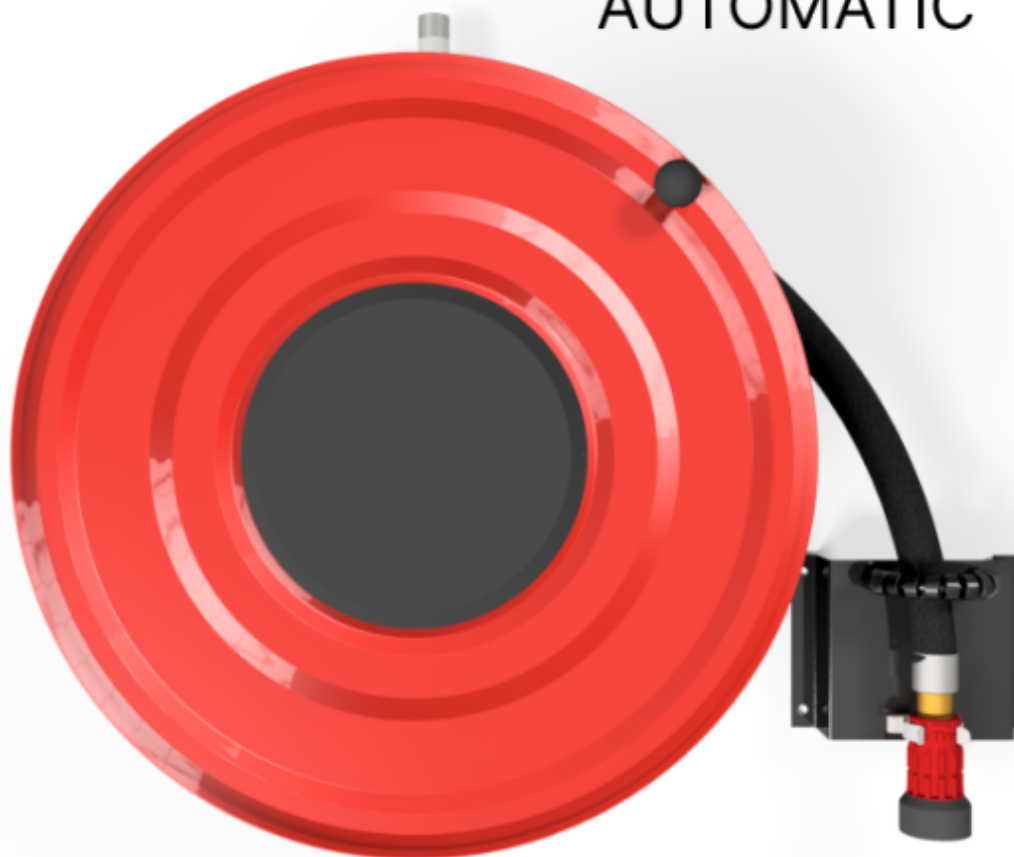

PV-23A Reel 550/150 25mm/25m - Brannhydranttrommel med automatisk ventil

AUTOMATIC

PV-23A Reel 550/150 25mm/25m - Brannhydranttrommel med automatisk ventil

Slangetrommel designet for brannhydranter. Inkluderer brannpostslange og direkte/tåkedyse. Utstyrt med veggmonteringsbrakett, slangestyring, tilbakespolingsknapp og en automatisk ventil. Størrelsen på tilkoblingsenheten er $\frac{3}{4}$. Den automatiske ventilen er plassert i trommelens nav. Ventilen åpnes når spolen dreies med urviseren og lukkes når spolen dreies mot urviseren. Den CE-merkede (EN 671-1:2012) brannhydrantrullen er alltid rød, og slangens maksimale lengde er 30 meter.

Features

Finsk "lvi-nummer"	2956514
EN 671-1 / 2012 godkjent	JA
Slangetype	Lett slange
Lengden på slangen	25
Slangens indre diameter	25 mm (1")
Bredde (mm)	550
Dybde (mm)	230