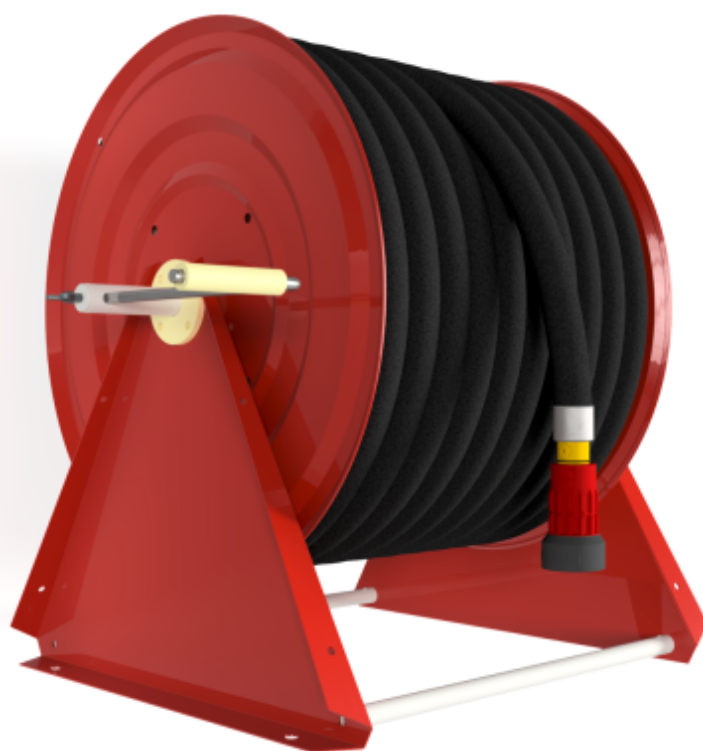

## PV-60 Reel 550/400 19mm/40m - Kraftig slangetrommel

---

**PV-60 Reel 550/400 19mm/40m - Kraftig slangetrommel**

---

For vegg- eller gulvmontering. Inkluderer brannpostslange, direkte/tåkedyse, 1 stengeventil og opprullingsveiv. Rullen inneholder 1 innvendig gjenge for tilførselsrør

**Features**

---

EN 671-1 / 2012 godkjent	NEI
Slangetype	Lett slange
Lengden på slangen	40
Slangens indre diameter	19 mm (3/4")
Høyde (mm)	550
Bredde (mm)	550
Dybde (mm)	600

6 5 4 3 2 1

D  
C  
B  
A

D  
C  
B  
A