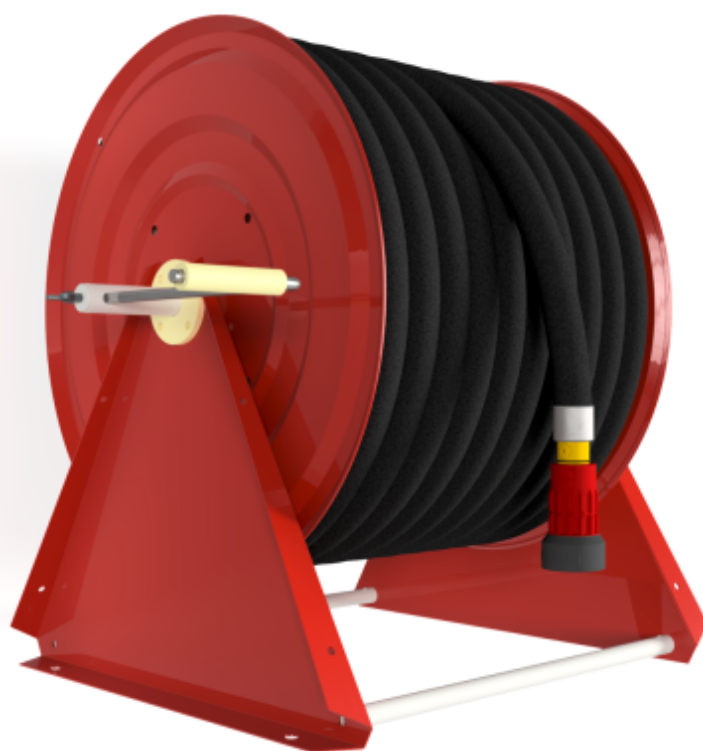

## PV-60 Reel 550/400 25mm/70m - Kraftig slangetrommel

---

**PV-60 Reel 550/400 25mm/70m - Kraftig slangetrommel**

---

For vegg- eller gulvmontering. Inkluderer brannpostslange, direkte/tåkedyse, 1 stengeventil og opprullingsveiv. Rullen inneholder 1 innvendig gjenge for tilførselsrør

**Features**

---

EN 671-1 / 2012 godkjent	NEI
Slangetype	Lett slange
Lengden på slangen	70
Slangens indre diameter	25 mm (1")
Høyde (mm)	550
Bredde (mm)	550
Dybde (mm)	600

6 5 4 3 2 1

D  
C  
B  
A

D  
C  
B  
A