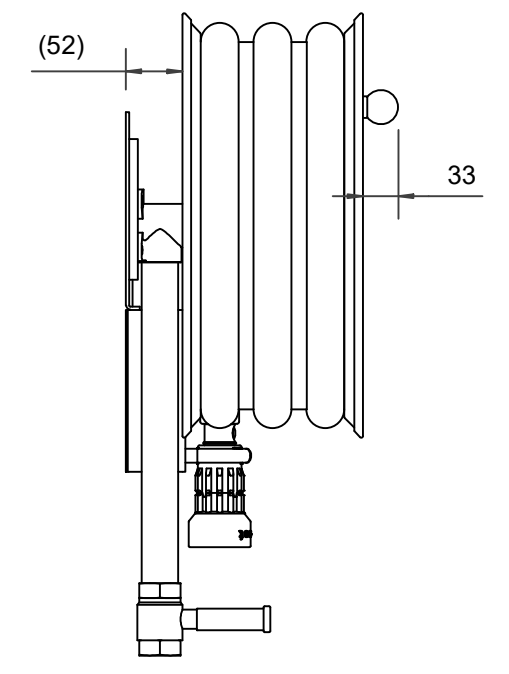

## PV-22 MiniReel 390/150, rød, uten slangemontering - Slangetrommel

---

**PV-22 MiniReel 390/150, rød, uten slangemontering - Slangetrommel**

---

Svært liten slangetrommel med stålramme. Utstyrt med veggmonteringsbrakett, slangeføring, 1 stengeventil, tilkoblingslange og spoleknot. Oppruller med 19 mm brannpostslange har direkte/tåkedyse, og oppruller med 16 mm vanningslange har vanningspistol. Maksimal slangestørrelse 12 mm/30 m, 16 mm/25 m og 19 mm/20 m

**Features**

---

Finsk "lvi-nummer"	2956350
Bredde (mm)	390
Dybde (mm)	250

6 5 4 3 2 1

D

C

B

A

Dimension	
Reel	D
Reel 390/100	(205) mm
Reel 390/150	(255) mm

**PV-22\_Dimensional\_Drawing**

Luottamuksellinen Confidential  
Property of PIVASET OY, Leppävirta, Finland.  
Not to be handed over to, copied or used by third party.  
Two- or three dimensional reproduction of contents  
to be authorized by PIVASET OY.