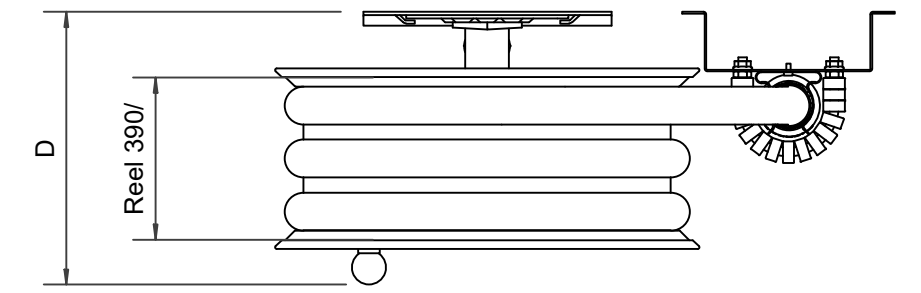

## PV-22 MiniReel 390/150, rød, uten slangemontering - Slangetrommel

---

**PV-22 MiniReel 390/150, rød, uten slangemontering - Slangetrommel**

---

Svært liten slangetrommel med stålramme. Utstyrt med veggmonteringsbrakett, slangeføring, 1 stengeventil, tilkoblingslange og spoleknot. Oppruller med 19 mm brannpostslange har direkte/tåkedyse, og oppruller med 16 mm vanningslange har vanningspistol. Maksimal slangestørrelse 12 mm/30 m, 16 mm/25 m og 19 mm/20 m

**Features**

---

Finsk "lvi-nummer"	2956350
Bredde (mm)	390
Dybde (mm)	250

6 5 4 3 2 1

D

C

B

A

Dimension	
Reel	D
Reel 390/100	(205) mm
Reel 390/150	(255) mm

**PV-22\_Dimensional\_Drawing**

Luottamuksellinen Confidential  
Property of PIVASET OY, Leppävirta, Finland.  
Not to be handed over to, copied or used by third party.  
Two- or three dimensional reproduction of contents  
to be authorized by PIVASET OY.