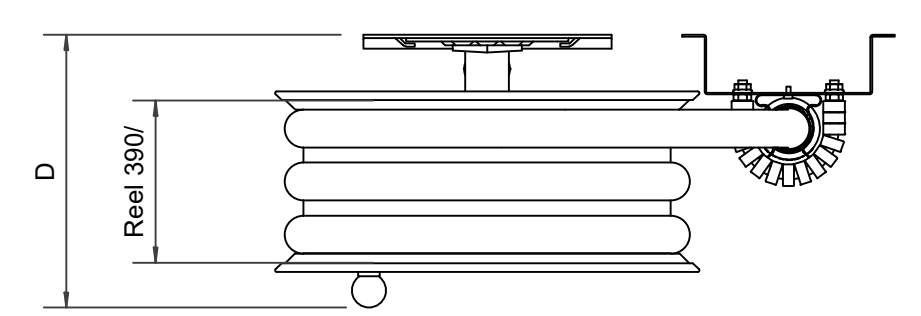

PV-22 MiniReel 390/150, hvit, uten slangemontering - Slangetrommel

PV-22 MiniReel 390/150, hvit, uten slangemontering - Slangetrommel

Svært liten slangetrommel med stålramme. Utstyrt med veggmonteringsbrakett, slangeføring, 1 stengeventil, tilkoblingslange og spoleknott. Oppruller med 19 mm brannpostslange har direkte/tåkedyse, og oppruller med 16 mm vanningslange har vanningspistol. Maksimal slangestørrelse 12 mm/30 m, 16 mm/25 m og 19 mm/20 m

6 5 4 3 2 1

D

C

B

A

Dimension	
Reel	D
Reel 390/100	(205) mm
Reel 390/150	(255) mm

PV-22_Dimensional_Drawing

Luottamuksellinen Confidential
Property of PIVASET OY, Leppävirta, Finland.
Not to be handed over to, copied or used by third party.
Two- or three dimensional reproduction of contents
to be authorized by PIVASET OY.