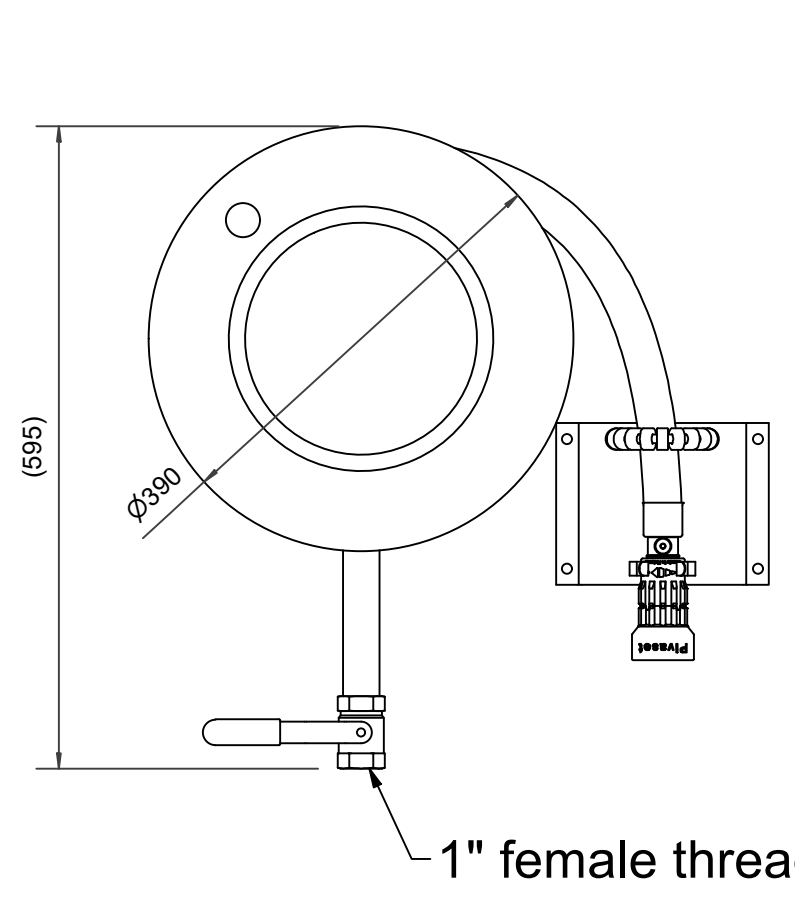

PV-22 MiniReel 390/150, rød, 19 mm/15 m - Slangetrommel

PV-22 MiniReel 390/150, rød, 19 mm/15 m - Slangetrommel

Svært liten slangetrommel med stålramme. Utstyrt med veggmonteringsbrakett, slangeføring, 1 stengeventil, tilkoblingslange og spoleknot. Oppruller med 19 mm brannpostslange har direkte/tåkedyse, og oppruller med 16 mm vanningslange har vanningspistol. Maksimal slangestørrelse 12 mm/30 m, 16 mm/25 m og 19 mm/20 m

Features

Finsk "lvi-nummer"	2956442
EN 671-1 / 2012 godkjent	JA
Slangetype	Lett slange
Lengden på slangen	15
Slangens indre diameter	19 mm (3/4")

6 5 4 3 2 1

D

C

B

A

Dimension	
Reel	D
Reel 390/100	(205) mm
Reel 390/150	(255) mm