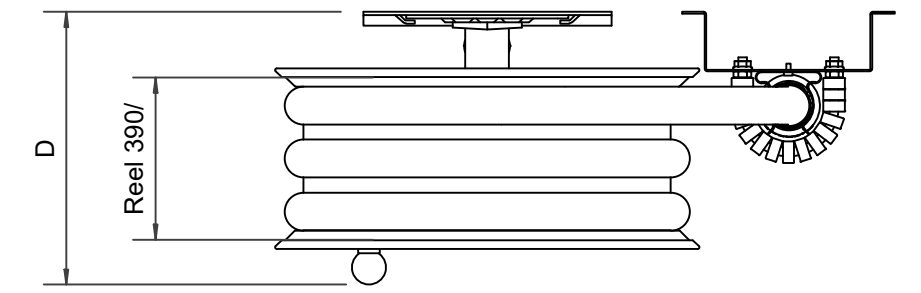

PV-22 MiniReel 390/150, rød, 19 mm/15 m - Slangetrommel

PV-22 MiniReel 390/150, rød, 19 mm/15 m - Slangetrommel

Svært liten slangetrommel med stålramme. Utstyrt med veggmonteringsbrakett, slangeføring, 1 stengeventil, tilkoblingslange og spoleknot. Oppruller med 19 mm brannpostslange har direkte/tåkedyse, og oppruller med 16 mm vanningslange har vanningspistol. Maksimal slangestørrelse 12 mm/30 m, 16 mm/25 m og 19 mm/20 m

Features

Finsk "lvi-nummer"	2956442
EN 671-1 / 2012 godkjent	JA
Slangetype	Lett slange
Lengden på slangen	15
Slangens indre diameter	19 mm (3/4")

6 5 4 3 2 1

D

C

B

A

Dimension	
Reel	D
Reel 390/100	(205) mm
Reel 390/150	(255) mm