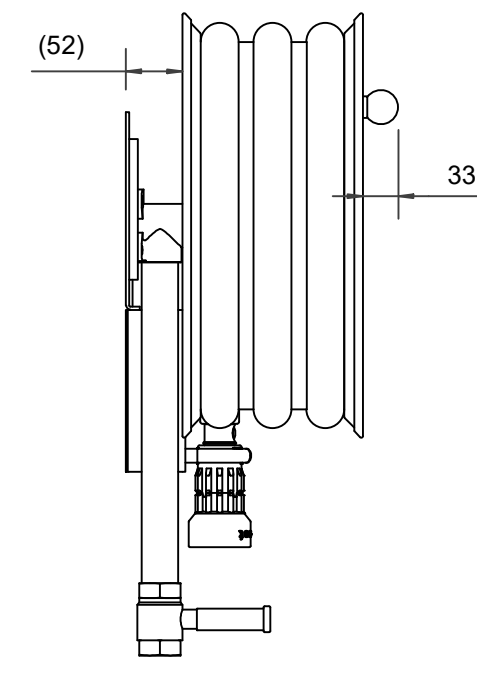

PV-22 MiniReel 390/150, rød, 19 mm/15 m - Slangetrommel

PV-22 MiniReel 390/150, rød, 19 mm/15 m - Slangetrommel

Svært liten slangetrommel med stålramme. Utstyrt med veggmonteringsbrakett, slangeføring, 1 stengeventil, tilkoblingslange og spoleknot. Oppruller med 19 mm brannpostslange har direkte/tåkedyse, og oppruller med 16 mm vanningslange har vanningspistol. Maksimal slangestørrelse 12 mm/30 m, 16 mm/25 m og 19 mm/20 m

Features

Finsk "lvi-nummer"	2956442
EN 671-1 / 2012 godkjent	JA
Slangetype	Lett slange
Lengden på slangen	15
Slangens indre diameter	19 mm (3/4")

6 5 4 3 2 1

D

C

B

A

Dimension	
Reel	D
Reel 390/100	(205) mm
Reel 390/150	(255) mm