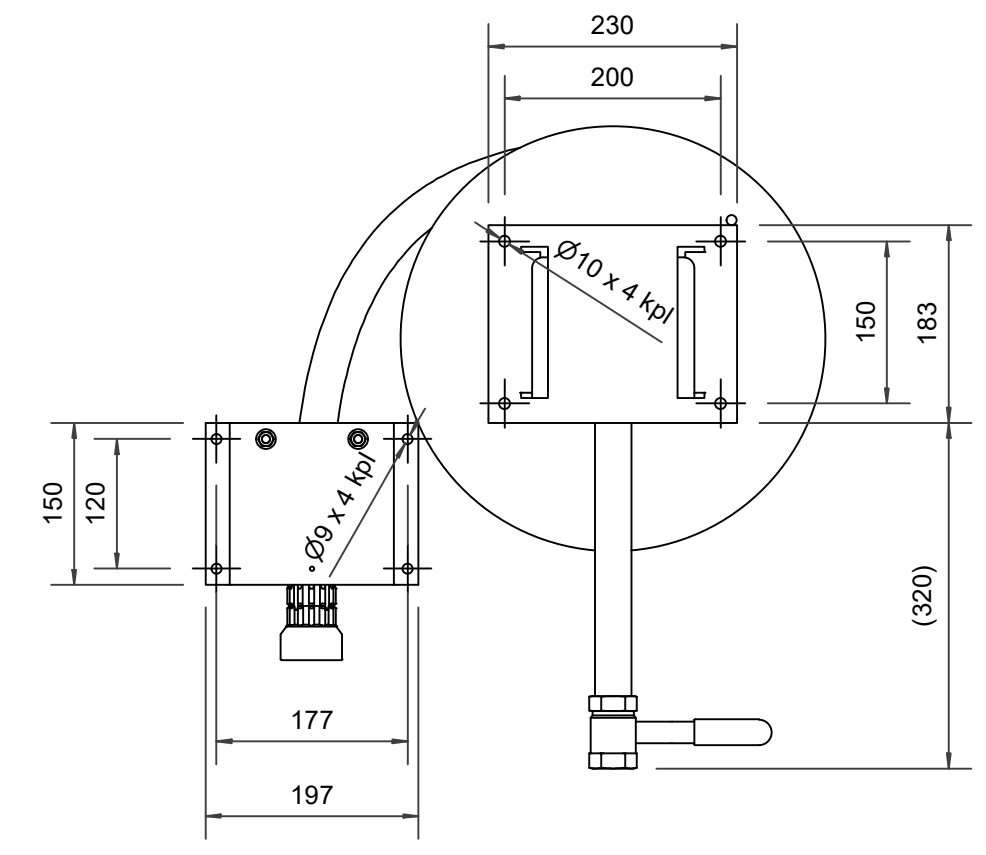

PV-22 MiniReel 390/150, rød, 19 mm/15 m - Slangetrommel

PV-22 MiniReel 390/150, rød, 19 mm/15 m - Slangetrommel

Svært liten slangetrommel med stålramme. Utstyrt med veggmonteringsbrakett, slangeføring, 1 stengeventil, tilkoblingslange og spoleknot. Oppruller med 19 mm brannpostslange har direkte/tåkedyse, og oppruller med 16 mm vanningslange har vanningspistol. Maksimal slangestørrelse 12 mm/30 m, 16 mm/25 m og 19 mm/20 m

Features

Finsk "lvi-nummer"	2956442
EN 671-1 / 2012 godkjent	JA
Slangetype	Lett slange
Lengden på slangen	15
Slangens indre diameter	19 mm (3/4")

6 5 4 3 2 1

D

C

B

A

Dimension	
Reel	D
Reel 390/100	(205) mm
Reel 390/150	(255) mm