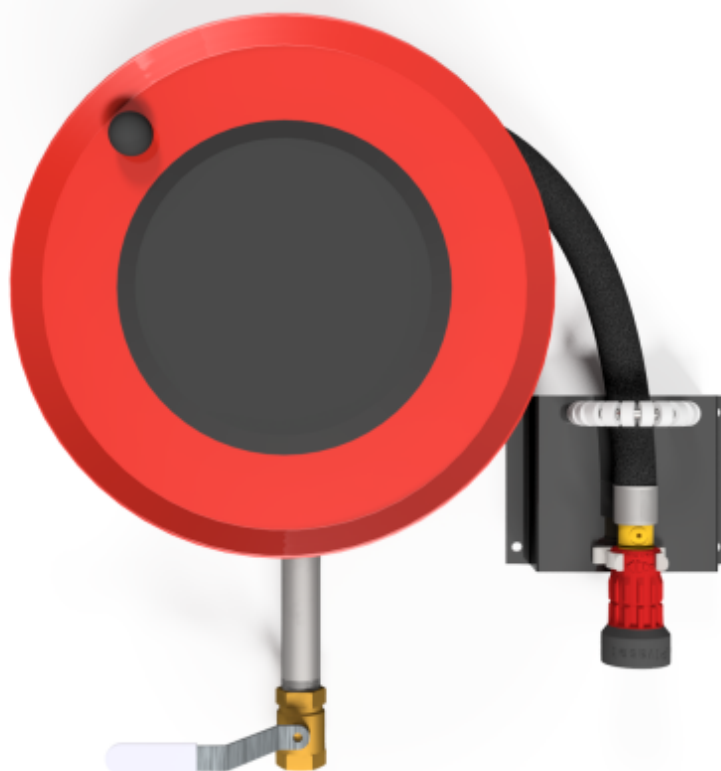

**PV-22 MiniReel 390/150, rød, 19 mm/15 m PVC - Slangetrommel**

---

**PV-22 MiniReel 390/150, rød, 19 mm/15 m PVC - Slangetrommel**

---

Svært liten slangetrommel med stålramme. Utstyrt med veggmonteringsbrakett, slangeføring, 1 stengeventil, tilkoblingslange og spoleknot. Oppruller med 19 mm brannpostslange har direkte/tåkedyse, og oppruller med 16 mm vanningslange har vanningspistol. Maksimal slangestørrelse 12 mm/30 m, 16 mm/25 m og 19 mm/20 m

**Features**

---

EN 671-1 / 2012 godkjent	JA
Slangetype	PVC
Lengden på slangen	15
Slangens indre diameter	19 mm (3/4")

6 5 4 3 2 1

D

C

B

A

Dimension	
Reel	D
Reel 390/100	(205) mm
Reel 390/150	(255) mm

**PV-22\_Dimensional\_Drawing**

Luottamuksellinen Confidential  
Property of PIVASET OY, Leppävirta, Finland.  
Not to be handed over to, copied or used by third party.  
Two- or three dimensional reproduction of contents  
to be authorized by PIVASET OY.