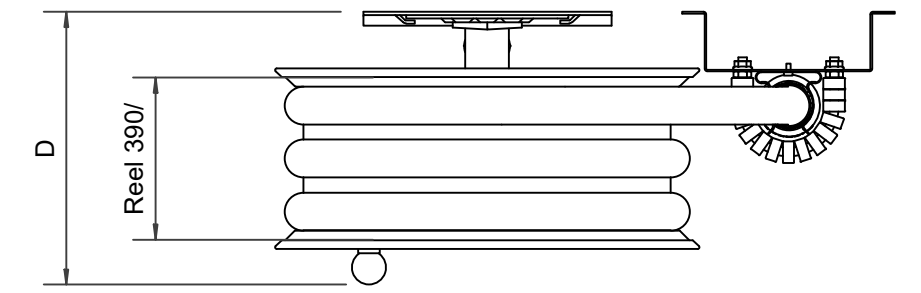

**PV-22 MiniReel 390/150, rød, 19 mm/15 m PVC - Slangetrommel**

---

**PV-22 MiniReel 390/150, rød, 19 mm/15 m PVC - Slangetrommel**

---

Svært liten slangetrommel med stålramme. Utstyrt med veggmonteringsbrakett, slangeføring, 1 stengeventil, tilkoblingslange og spoleknot. Oppruller med 19 mm brannpostslange har direkte/tåkedyse, og oppruller med 16 mm vanningslange har vanningspistol. Maksimal slangestørrelse 12 mm/30 m, 16 mm/25 m og 19 mm/20 m

**Features**

---

EN 671-1 / 2012 godkjent	JA
Slangetype	PVC
Lengden på slangen	15
Slangens indre diameter	19 mm (3/4")

6 5 4 3 2 1

D

C

B

A

Dimension	
Reel	D
Reel 390/100	(205) mm
Reel 390/150	(255) mm

**PV-22\_Dimensional\_Drawing**

Luottamuksellinen Confidential  
Property of PIVASET OY, Leppävirta, Finland.  
Not to be handed over to, copied or used by third party.  
Two- or three dimensional reproduction of contents  
to be authorized by PIVASET OY.