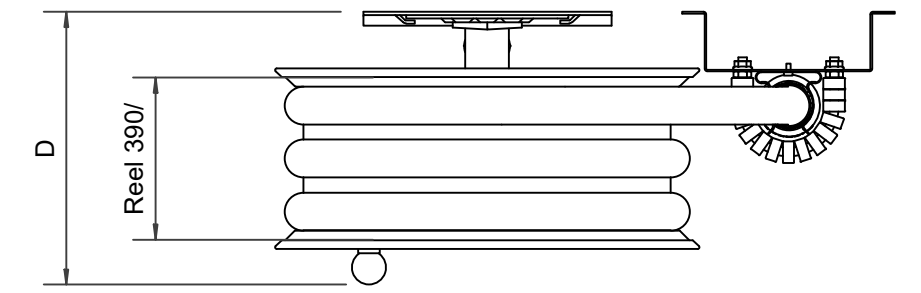

PV-22 MiniReel 390/150, hvit, 19 mm/15 m - Slangetrommel

PV-22 MiniReel 390/150, hvit, 19 mm/15 m - Slangetrommel

Svært liten slangetrommel med stålramme. Utstyrt med veggmonteringsbrakett, slangeføring, 1 stengeventil, tilkoblingslange og spoleknott. Oppruller med 19 mm brannpostslange har direkte/tåkedyse, og oppruller med 16 mm vanningslange har vanningspistol. Maksimal slangestørrelse 12 mm/30 m, 16 mm/25 m og 19 mm/20 m

Features

EN 671-1 / 2012 godkjent	JA
Slangetype	Lett slange
Lengden på slangen	15
Slangens indre diameter	19 mm (3/4")

6 5 4 3 2 1

D

C

B

A

Dimension	
Reel	D
Reel 390/100	(205) mm
Reel 390/150	(255) mm