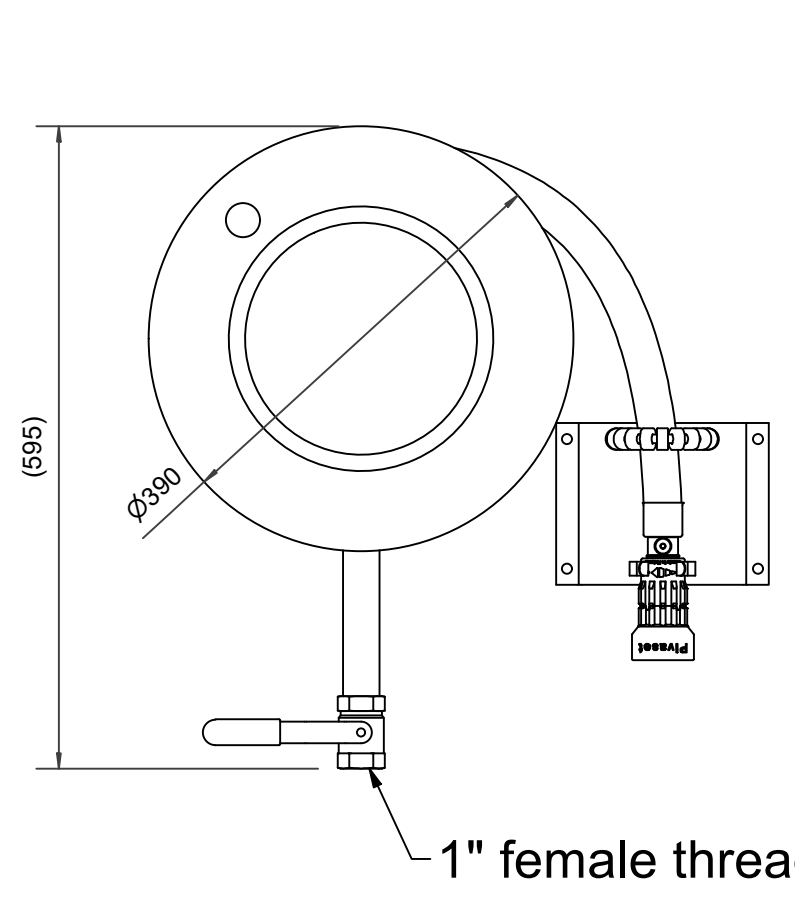

PV-22 MiniReel 390/150, rød, 19 mm/20 m - Slangetrommel

PV-22 MiniReel 390/150, rød, 19 mm/20 m - Slangetrommel

Svært liten slangetrommel med stålramme. Utstyrt med veggmonteringsbrakett, slangeføring, 1 stengeventil, tilkoblingslange og spoleknot. Oppruller med 19 mm brannpostslange har direkte/tåkedyse, og oppruller med 16 mm vanningslange har vanningspistol. Maksimal slangestørrelse 12 mm/30 m, 16 mm/25 m og 19 mm/20 m

Features

Finsk "lvi-nummer"	2956443
EN 671-1 / 2012 godkjent	JA
Slangetype	Lett slange
Lengden på slangen	20
Slangens indre diameter	19 mm (3/4")

6 5 4 3 2 1

D

C

B

A

Dimension	
Reel	D
Reel 390/100	(205) mm
Reel 390/150	(255) mm