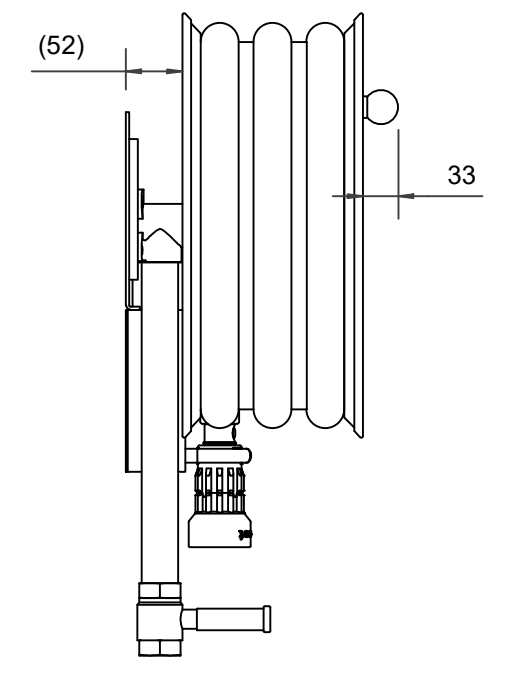

PV-22 MiniReel 390/150, rød, 19 mm/20 m - Slangetrommel

PV-22 MiniReel 390/150, rød, 19 mm/20 m - Slangetrommel

Svært liten slangetrommel med stålramme. Utstyrt med veggmonteringsbrakett, slangeføring, 1 stengeventil, tilkoblingslange og spoleknot. Oppruller med 19 mm brannpostslange har direkte/tåkedyse, og oppruller med 16 mm vanningslange har vanningspistol. Maksimal slangestørrelse 12 mm/30 m, 16 mm/25 m og 19 mm/20 m

Features

Finsk "lvi-nummer"	2956443
EN 671-1 / 2012 godkjent	JA
Slangetype	Lett slange
Lengden på slangen	20
Slangens indre diameter	19 mm (3/4")

6 5 4 3 2 1

D

C

B

A

Dimension	
Reel	D
Reel 390/100	(205) mm
Reel 390/150	(255) mm