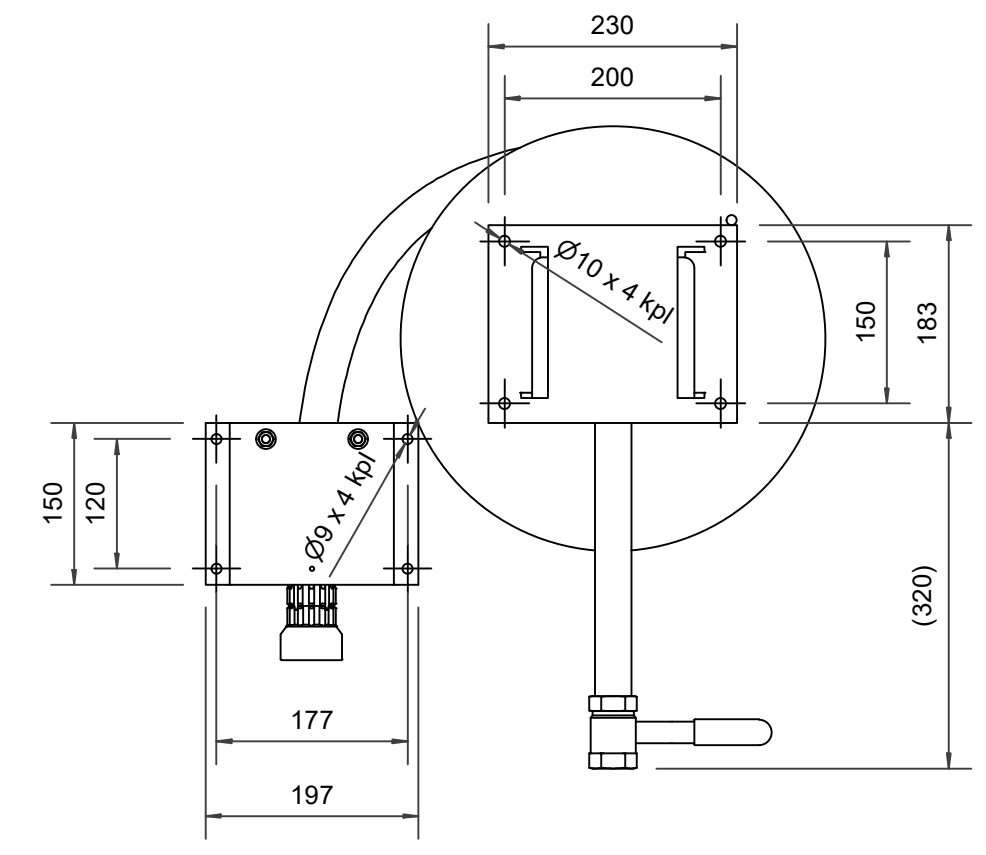

PV-22 MiniReel 390/150, rød, 19 mm/20 m - Slangetrommel

PV-22 MiniReel 390/150, rød, 19 mm/20 m - Slangetrommel

Svært liten slangetrommel med stålramme. Utstyrt med veggmonteringsbrakett, slangeføring, 1 stengeventil, tilkoblingslange og spoleknot. Oppruller med 19 mm brannpostslange har direkte/tåkedyse, og oppruller med 16 mm vanningslange har vanningspistol. Maksimal slangestørrelse 12 mm/30 m, 16 mm/25 m og 19 mm/20 m

Features

Finsk "lvi-nummer"	2956443
EN 671-1 / 2012 godkjent	JA
Slangetype	Lett slange
Lengden på slangen	20
Slangens indre diameter	19 mm (3/4")

6 5 4 3 2 1

D

C

B

A

Dimension	
Reel	D
Reel 390/100	(205) mm
Reel 390/150	(255) mm