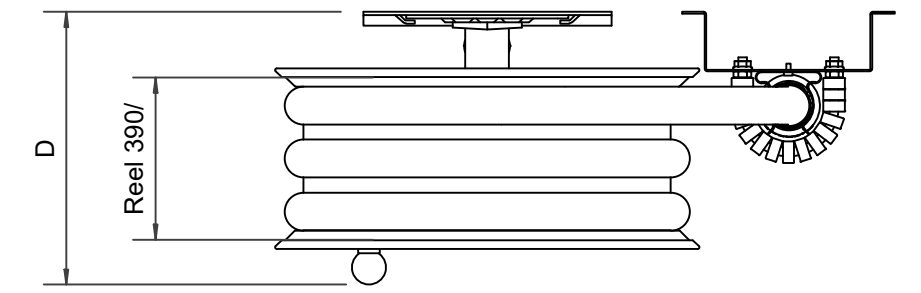

PV-22 MiniReel 390/150, rød, 19 mm/20 m - Slangetrommel

PV-22 MiniReel 390/150, rød, 19 mm/20 m - Slangetrommel

Svært liten slangetrommel med stålramme. Utstyrt med veggmonteringsbrakett, slangeføring, 1 stengeventil, tilkoblingslange og spoleknot. Oppruller med 19 mm brannpostslange har direkte/tåkedyse, og oppruller med 16 mm vanningslange har vanningspistol. Maksimal slangestørrelse 12 mm/30 m, 16 mm/25 m og 19 mm/20 m

Features

Finsk "lvi-nummer"	2956443
EN 671-1 / 2012 godkjent	JA
Slangetype	Lett slange
Lengden på slangen	20
Slangens indre diameter	19 mm (3/4")

6 5 4 3 2 1

D

C

B

A

Dimension	
Reel	D
Reel 390/100	(205) mm
Reel 390/150	(255) mm