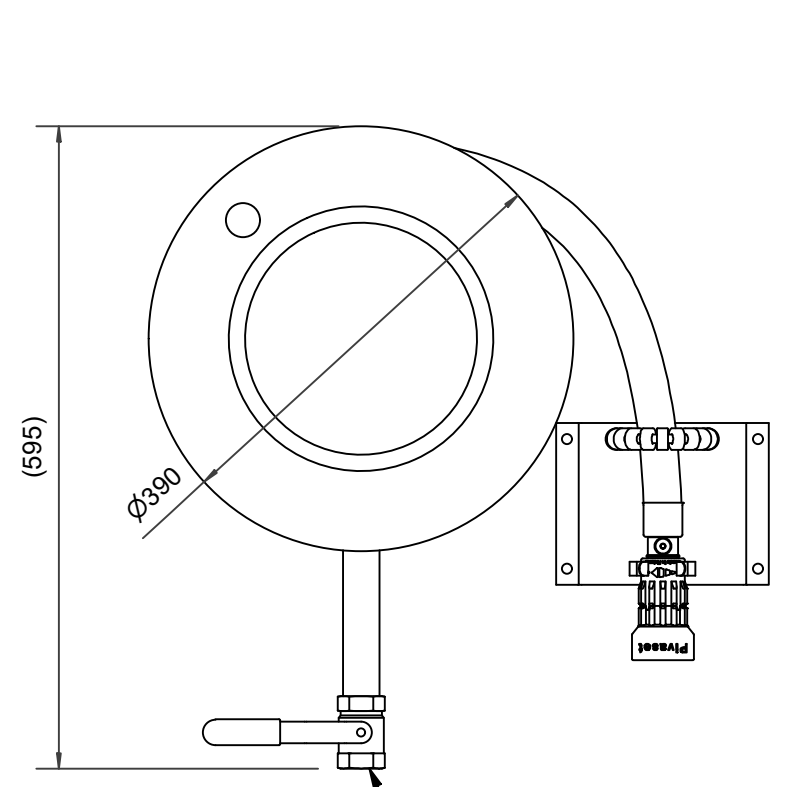

## PV-22 MiniReel 390/150, rød, 19 mm/20 m PVC - Slangetrommel

---

## **PV-22 MiniReel 390/150, rød, 19 mm/20 m PVC - Slangetrommel**

Svært liten slangetrommel med stålramme. Utstyrt med veggmonteringsbrakett, slangeføring, 1 stengeventil, tilkoblingslange og spoleknott. Oppruller med 19 mm brannpostslange har direkte/tåkedyse, og oppruller med 16 mm vanningslange har vanningspistol. Maksimal slangestørrelse 12 mm/30 m, 16 mm/25 m og 19 mm/20 m

### **Features**

EN 671-1 / 2012 godkjent	JA
Slangetype	PVC
Lengden på slangen	20
Slangens indre diameter	19 mm (3/4")

6 5 4 3 2 1

D

C

B

A

1" female thread

Dimension	
Reel	D
Reel 390/100	(205) mm
Reel 390/150	(255) mm

**PV-22\_Dimensional\_Drawing**

Luottamuksellinen Confidential  
Property of PIVASET OY, Leppävirta, Finland.  
Not to be handed over to, copied or used by third party.  
Two- or three dimensional reproduction of contents  
to be authorized by PIVASET OY.