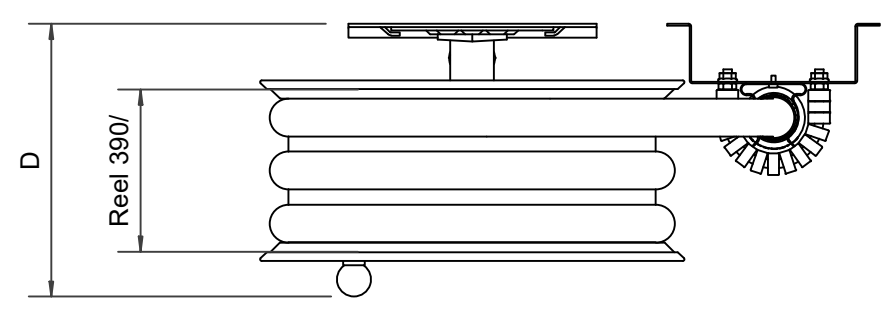

## **PV-22 MiniReel 390/150, rød, 19 mm/20 m PVC - Slangetrommel**

Svært liten slangetrommel med stålramme. Utstyrt med veggmonteringsbrakett, slangeføring, 1 stengeventil, tilkoblingslange og spoleknott. Oppruller med 19 mm brannpostslange har direkte/tåkedyse, og oppruller med 16 mm vanningslange har vanningspistol. Maksimal slangestørrelse 12 mm/30 m, 16 mm/25 m og 19 mm/20 m

### **Features**

EN 671-1 / 2012 godkjent	JA
Slangetype	PVC
Lengden på slangen	20
Slangens indre diameter	19 mm (3/4")

6 5 4 3 2 1

D

C

B

A

1" female thread

Dimension	
Reel	D
Reel 390/100	(205) mm
Reel 390/150	(255) mm

**PV-22\_Dimensional\_Drawing**

Luottamuksellinen Confidential  
Property of PIVASET OY, Leppävirta, Finland.  
Not to be handed over to, copied or used by third party.  
Two- or three dimensional reproduction of contents  
to be authorized by PIVASET OY.