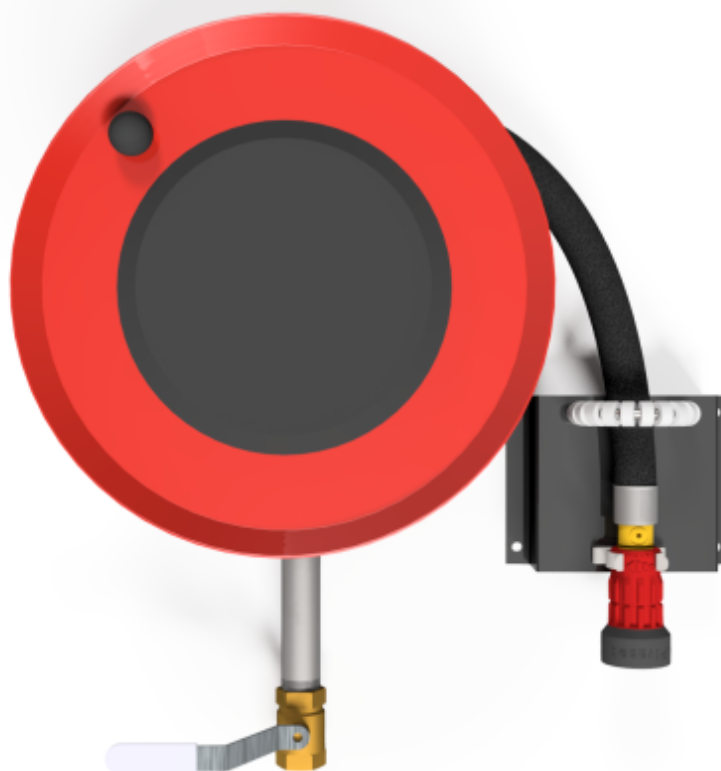

## PV-22 MiniReel 390/150, rød, 19 mm/20 m PVC - Slangetrommel

---

## **PV-22 MiniReel 390/150, rød, 19 mm/20 m PVC - Slangetrommel**

Svært liten slangetrommel med stålramme. Utstyrt med veggmonteringsbrakett, slangeføring, 1 stengeventil, tilkoblingslange og spoleknott. Oppruller med 19 mm brannpostslange har direkte/tåkedyse, og oppruller med 16 mm vanningslange har vanningspistol. Maksimal slangestørrelse 12 mm/30 m, 16 mm/25 m og 19 mm/20 m

### **Features**

EN 671-1 / 2012 godkjent	JA
Slangetype	PVC
Lengden på slangen	20
Slangens indre diameter	19 mm (3/4")

6 5 4 3 2 1

D

C

B

A

1" female thread

Dimension	
Reel	D
Reel 390/100	(205) mm
Reel 390/150	(255) mm

**PV-22\_Dimensional\_Drawing**

Luottamuksellinen Confidential  
Property of PIVASET OY, Leppävirta, Finland.  
Not to be handed over to, copied or used by third party.  
Two- or three dimensional reproduction of contents  
to be authorized by PIVASET OY.