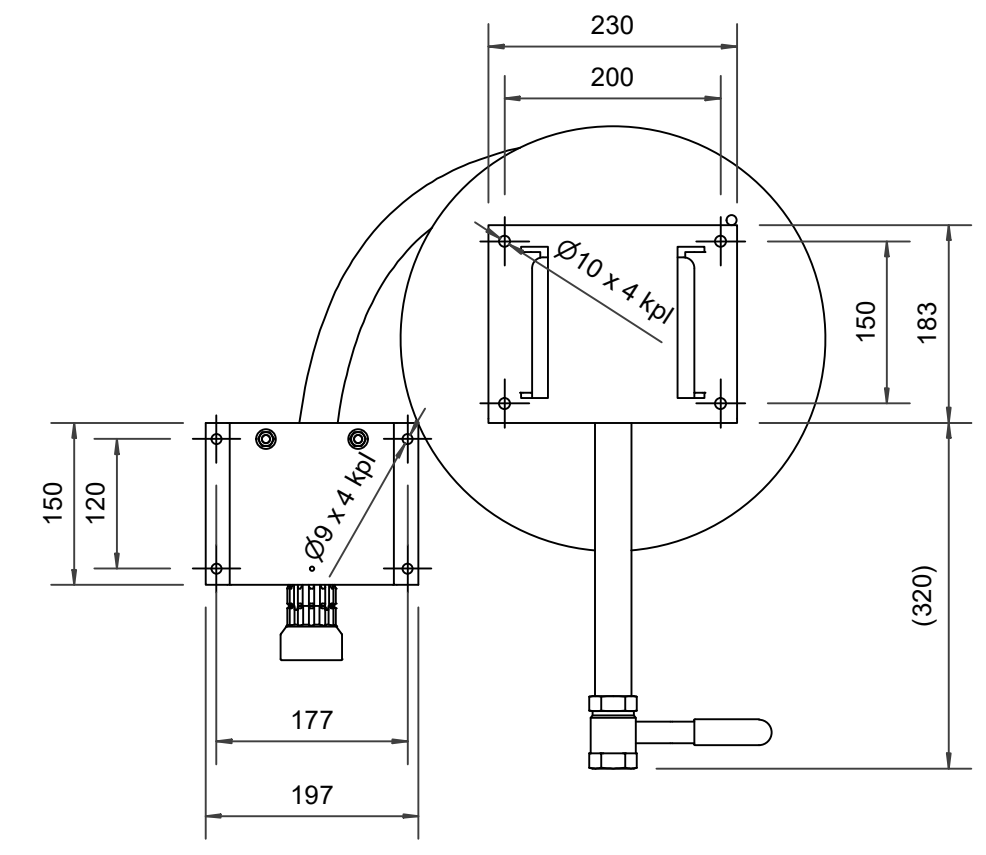

## PV-22 MiniReel 390/150, rød, 19 mm/20 m PVC - Slangetrommel

---

## **PV-22 MiniReel 390/150, rød, 19 mm/20 m PVC - Slangetrommel**

Svært liten slangetrommel med stålramme. Utstyrt med veggmonteringsbrakett, slangeføring, 1 stengeventil, tilkoblingslange og spoleknott. Oppruller med 19 mm brannpostslange har direkte/tåkedyse, og oppruller med 16 mm vanningslange har vanningspistol. Maksimal slangestørrelse 12 mm/30 m, 16 mm/25 m og 19 mm/20 m

### **Features**

EN 671-1 / 2012 godkjent	JA
Slangetype	PVC
Lengden på slangen	20
Slangens indre diameter	19 mm (3/4")

6 5 4 3 2 1

D

C

B

A

1" female thread

Dimension	
Reel	D
Reel 390/100	(205) mm
Reel 390/150	(255) mm

**PV-22\_Dimensional\_Drawing**

Luottamuksellinen Confidential  
Property of PIVASET OY, Leppävirta, Finland.  
Not to be handed over to, copied or used by third party.  
Two- or three dimensional reproduction of contents  
to be authorized by PIVASET OY.