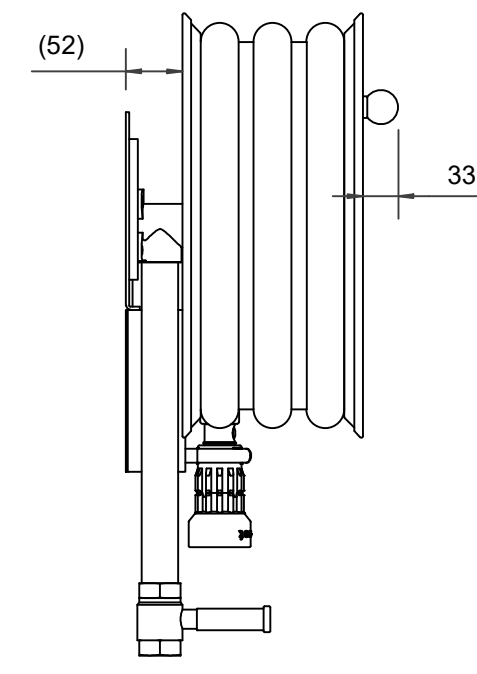

## PV-22 MiniReel 390/150, rød, 19 mm/20 m PVC - Slangetrommel

---

## **PV-22 MiniReel 390/150, rød, 19 mm/20 m PVC - Slangetrommel**

Svært liten slangetrommel med stålramme. Utstyrt med veggmonteringsbrakett, slangeføring, 1 stengeventil, tilkoblingslange og spoleknott. Oppruller med 19 mm brannpostslange har direkte/tåkedyse, og oppruller med 16 mm vanningslange har vanningspistol. Maksimal slangestørrelse 12 mm/30 m, 16 mm/25 m og 19 mm/20 m

### **Features**

EN 671-1 / 2012 godkjent	JA
Slangetype	PVC
Lengden på slangen	20
Slangens indre diameter	19 mm (3/4")

6 5 4 3 2 1

D

C

B

A

1" female thread

Dimension	
Reel	D
Reel 390/100	(205) mm
Reel 390/150	(255) mm

**PV-22\_Dimensional\_Drawing**

Luottamuksellinen Confidential  
Property of PIVASET OY, Leppävirta, Finland.  
Not to be handed over to, copied or used by third party.  
Two- or three dimensional reproduction of contents  
to be authorized by PIVASET OY.