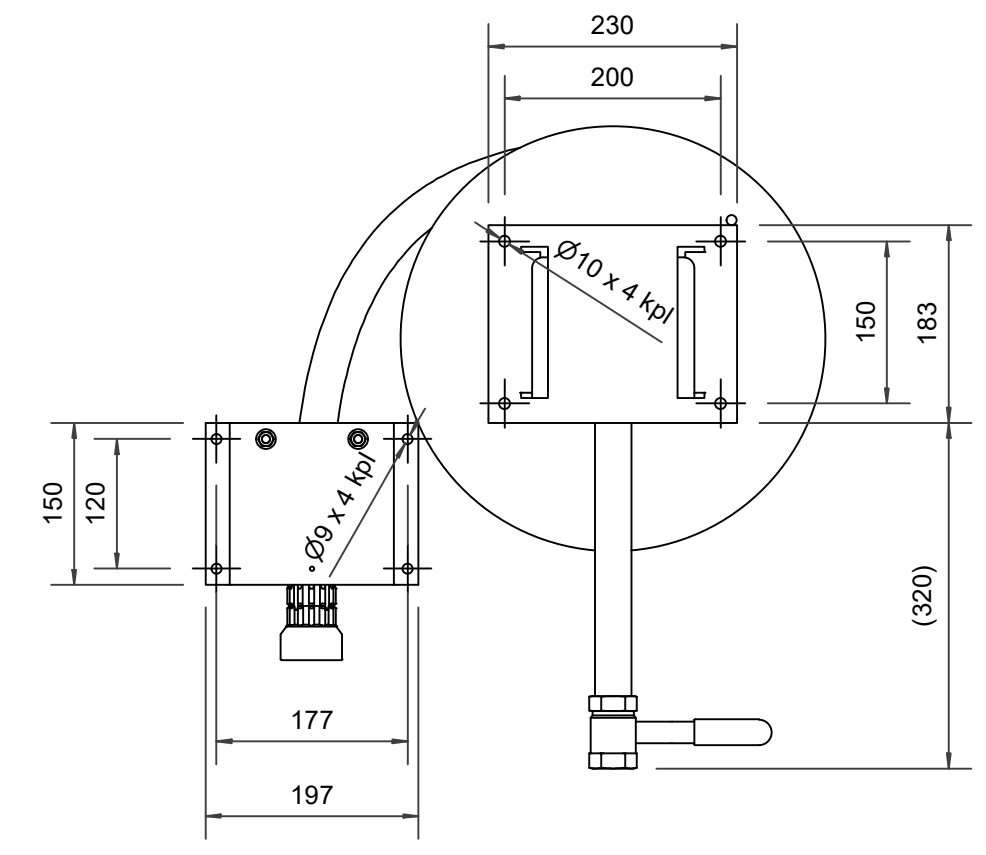

## PV-22 MiniReel 390/150, hvit, 19 mm/20 m - Slangetrommel

---

**PV-22 MiniReel 390/150, hvit, 19 mm/20 m - Slangetrommel**

Svært liten slangetrommel med stålramme. Utstyrt med veggmonteringsbrakett, slangeføring, 1 stengeventil, tilkoblingslange og spoleknott. Oppruller med 19 mm brannpostslange har direkte/tåkedyse, og oppruller med 16 mm vanningslange har vanningspistol. Maksimal slangestørrelse 12 mm/30 m, 16 mm/25 m og 19 mm/20 m

**Features**

EN 671-1 / 2012 godkjent	JA
Slangetype	Lett slange
Lengden på slangen	20
Slangens indre diameter	19 mm (3/4")

6 5 4 3 2 1

D

C

B

A

Dimension	
Reel	D
Reel 390/100	(205) mm
Reel 390/150	(255) mm