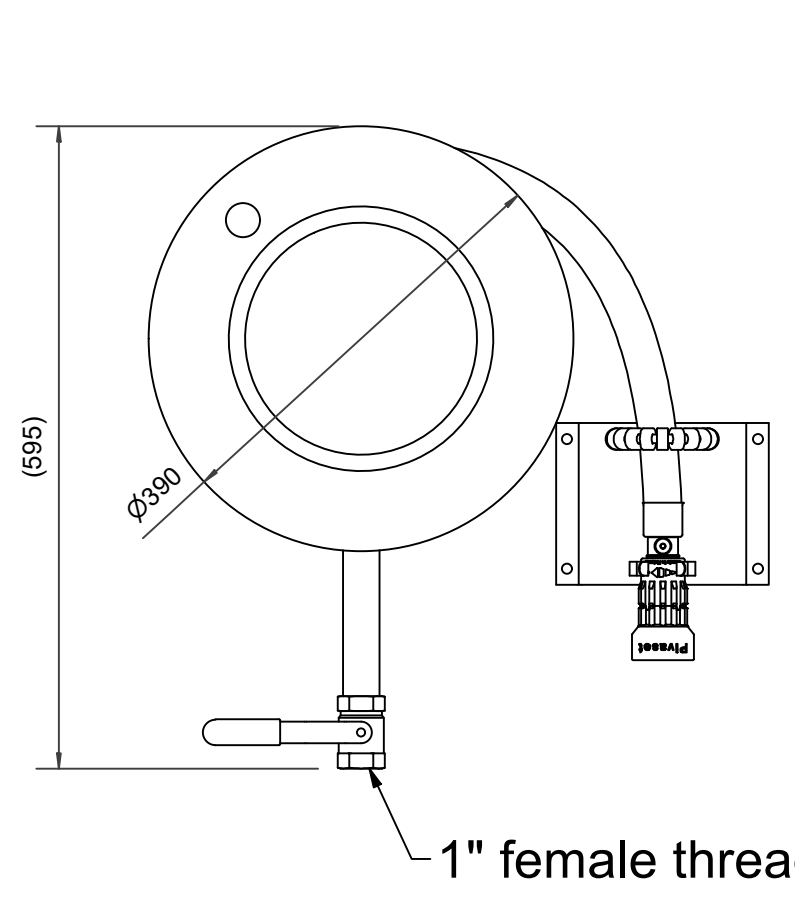

## PV-22 MiniReel 390/150, hvit, 19 mm/20 m - Slangetrommel

---

**PV-22 MiniReel 390/150, hvit, 19 mm/20 m - Slangetrommel**

Svært liten slangetrommel med stålramme. Utstyrt med veggmonteringsbrakett, slangeføring, 1 stengeventil, tilkoblingslange og spoleknott. Oppruller med 19 mm brannpostslange har direkte/tåkedyse, og oppruller med 16 mm vanningslange har vanningspistol. Maksimal slangestørrelse 12 mm/30 m, 16 mm/25 m og 19 mm/20 m

**Features**

EN 671-1 / 2012 godkjent	JA
Slangetype	Lett slange
Lengden på slangen	20
Slangens indre diameter	19 mm (3/4")

6 5 4 3 2 1

D

C

B

A

Dimension	
Reel	D
Reel 390/100	(205) mm
Reel 390/150	(255) mm