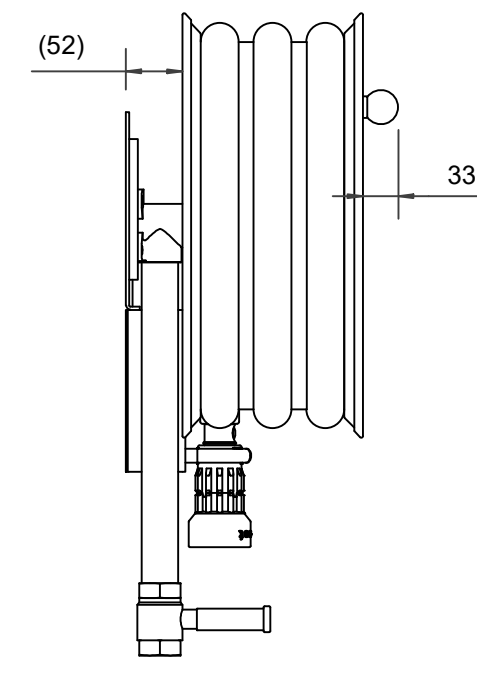

## PV-22 MiniReel 390/150, hvit, 19 mm/20 m - Slangetrommel

---

**PV-22 MiniReel 390/150, hvit, 19 mm/20 m - Slangetrommel**

Svært liten slangetrommel med stålramme. Utstyrt med veggmonteringsbrakett, slangeføring, 1 stengeventil, tilkoblingslange og spoleknott. Oppruller med 19 mm brannpostslange har direkte/tåkedyse, og oppruller med 16 mm vanningslange har vanningspistol. Maksimal slangestørrelse 12 mm/30 m, 16 mm/25 m og 19 mm/20 m

**Features**

EN 671-1 / 2012 godkjent	JA
Slangetype	Lett slange
Lengden på slangen	20
Slangens indre diameter	19 mm (3/4")

6 5 4 3 2 1

D

C

B

A

Dimension	
Reel	D
Reel 390/100	(205) mm
Reel 390/150	(255) mm

PV-22\_Dimensional\_Drawing

**Luottamuksellinen Confidential**  
 Property of PIVASET OY, Leppävirta, Finland.  
 Not to be handed over to, copied or used by third party.  
 Two- or three dimensional reproduction of contents  
 to be authorized by PIVASET OY.