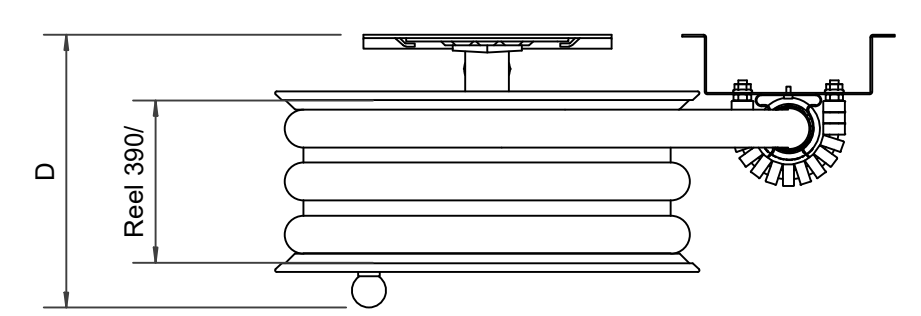

## PV-22 MiniReel 390/150, hvit, 19 mm/20 m - Slangetrommel

---

**PV-22 MiniReel 390/150, hvit, 19 mm/20 m - Slangetrommel**

Svært liten slangetrommel med stålramme. Utstyrt med veggmonteringsbrakett, slangeføring, 1 stengeventil, tilkoblingslange og spoleknott. Oppruller med 19 mm brannpostslange har direkte/tåkedyse, og oppruller med 16 mm vanningslange har vanningspistol. Maksimal slangestørrelse 12 mm/30 m, 16 mm/25 m og 19 mm/20 m

**Features**

EN 671-1 / 2012 godkjent	JA
Slangetype	Lett slange
Lengden på slangen	20
Slangens indre diameter	19 mm (3/4")

6 5 4 3 2 1

D

C

B

A

Dimension	
Reel	D
Reel 390/100	(205) mm
Reel 390/150	(255) mm