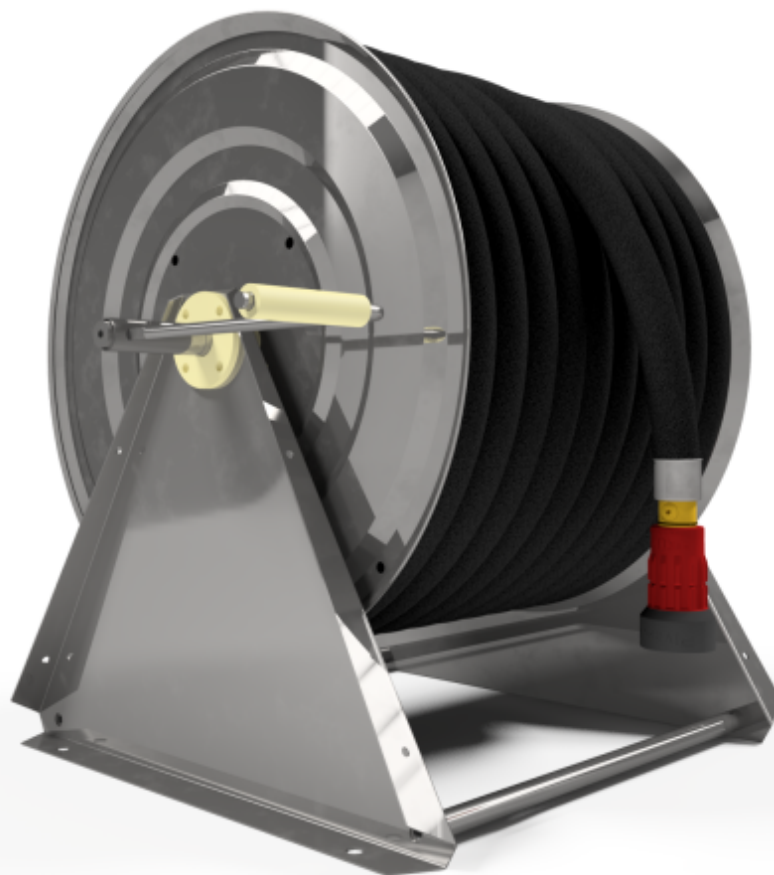

PV-60TR Reel 550/400 uten slangesamling - Kraftig slangetrommel

PV-60TR Reel 550/400 uten slangesamling - Kraftig slangetrommel

De brukervennlige industrimodellene er konstruert for å tåle kontinuerlig[1]tung bruk. PV-23T/TR og PV-25T/TR er utstyrt med en sammenleggbare[1]opprullingssveiv, slangeføring og 1 avstengningsventil. Disse modellene har en messingkurve som stiger fra hjulnavet til kabinettet. PV-23T/TR inkluderer en ekstra tilkoblingslange og en veggmonteringsbrakett. PV-25T/TR-modellen inkluderer en ekstra tilkoblingslange og en hengslet arm. PV-60 R inkluderer en 1 avstengningsventil og en spoleveiv med en 1 innvendig gjenge for et tilførselsrør.