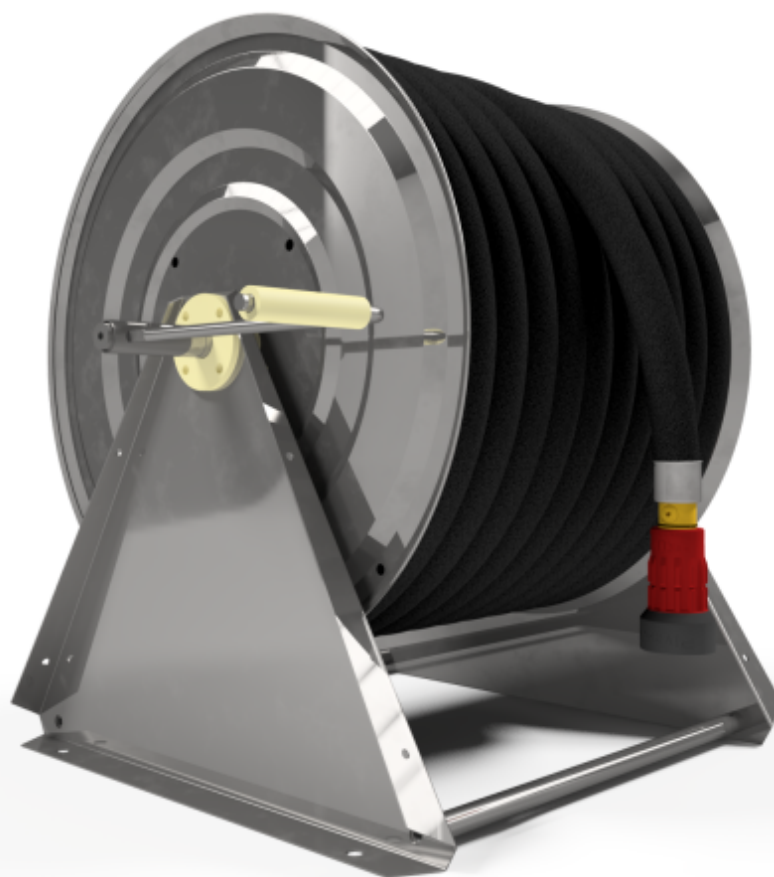

PV-60TR Reel 550/400 uten slangesamling - Kraftig slangetrommel

PV-60TR Reel 550/400 uten slangesamling - Kraftig slangetrommel

De brukervennlige industrimodellene er konstruert for å tåle kontinuerlig[1]tung bruk. PV-23T/TR og PV-25T/TR er utstyrt med en sammenleggbare[1]opprullingssveiv, slangeføring og 1 avstengningsventil. Disse modellene har en messingkurve som stiger fra hjulnavet til kabinettet. PV-23T/TR inkluderer en ekstra tilkoblingslange og en veggmonteringsbrakett. PV-25T/TR-modellen inkluderer en ekstra tilkoblingslange og en hengslet arm. PV-60 R inkluderer en 1 avstengningsventil og en spoleveiv med en 1 innvendig gjenge for et tilførselsrør.