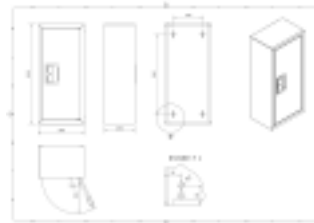

PV-5/6 Brannslukningsskap, grått * - - PV-5/6

PV-5/6 Brannslukningsskap, grått * - - PV-5/6

Brannslukningsskapene er laget av 1,25 mm stålplater. Grunnmodellene er epoksy pulverlakkert i rødt, hvitt eller grått. Døren er utstyrt med en spesiell lås med en brytbar låsebeskyttelse. Modellen i rustfritt stål har en metallås. Brannslukningsskapene finnes i tre størrelser: for 6 kg og 12 kg pulverslukkere og for karbondioksid-brannslukkere. Alternativt finnes det en modell med inspeksjonsvindu. Brannslukningsskapene kan også monteres utendørs for å beskytte slukkeren mot vær og vind. Ved behov er det mulig å få en innfellingsramme til skapet.

Features

| | |
|--------------------------|----------------|
| Finsk "lvi-nummer" | 2969827 |
| EN 671-1 / 2012 godkjent | NEI |
| Farge | Grå (RAL 7040) |
| Høyde (mm) | 650 |
| Bredde (mm) | 300 |
| Dybde (mm) | 200 |