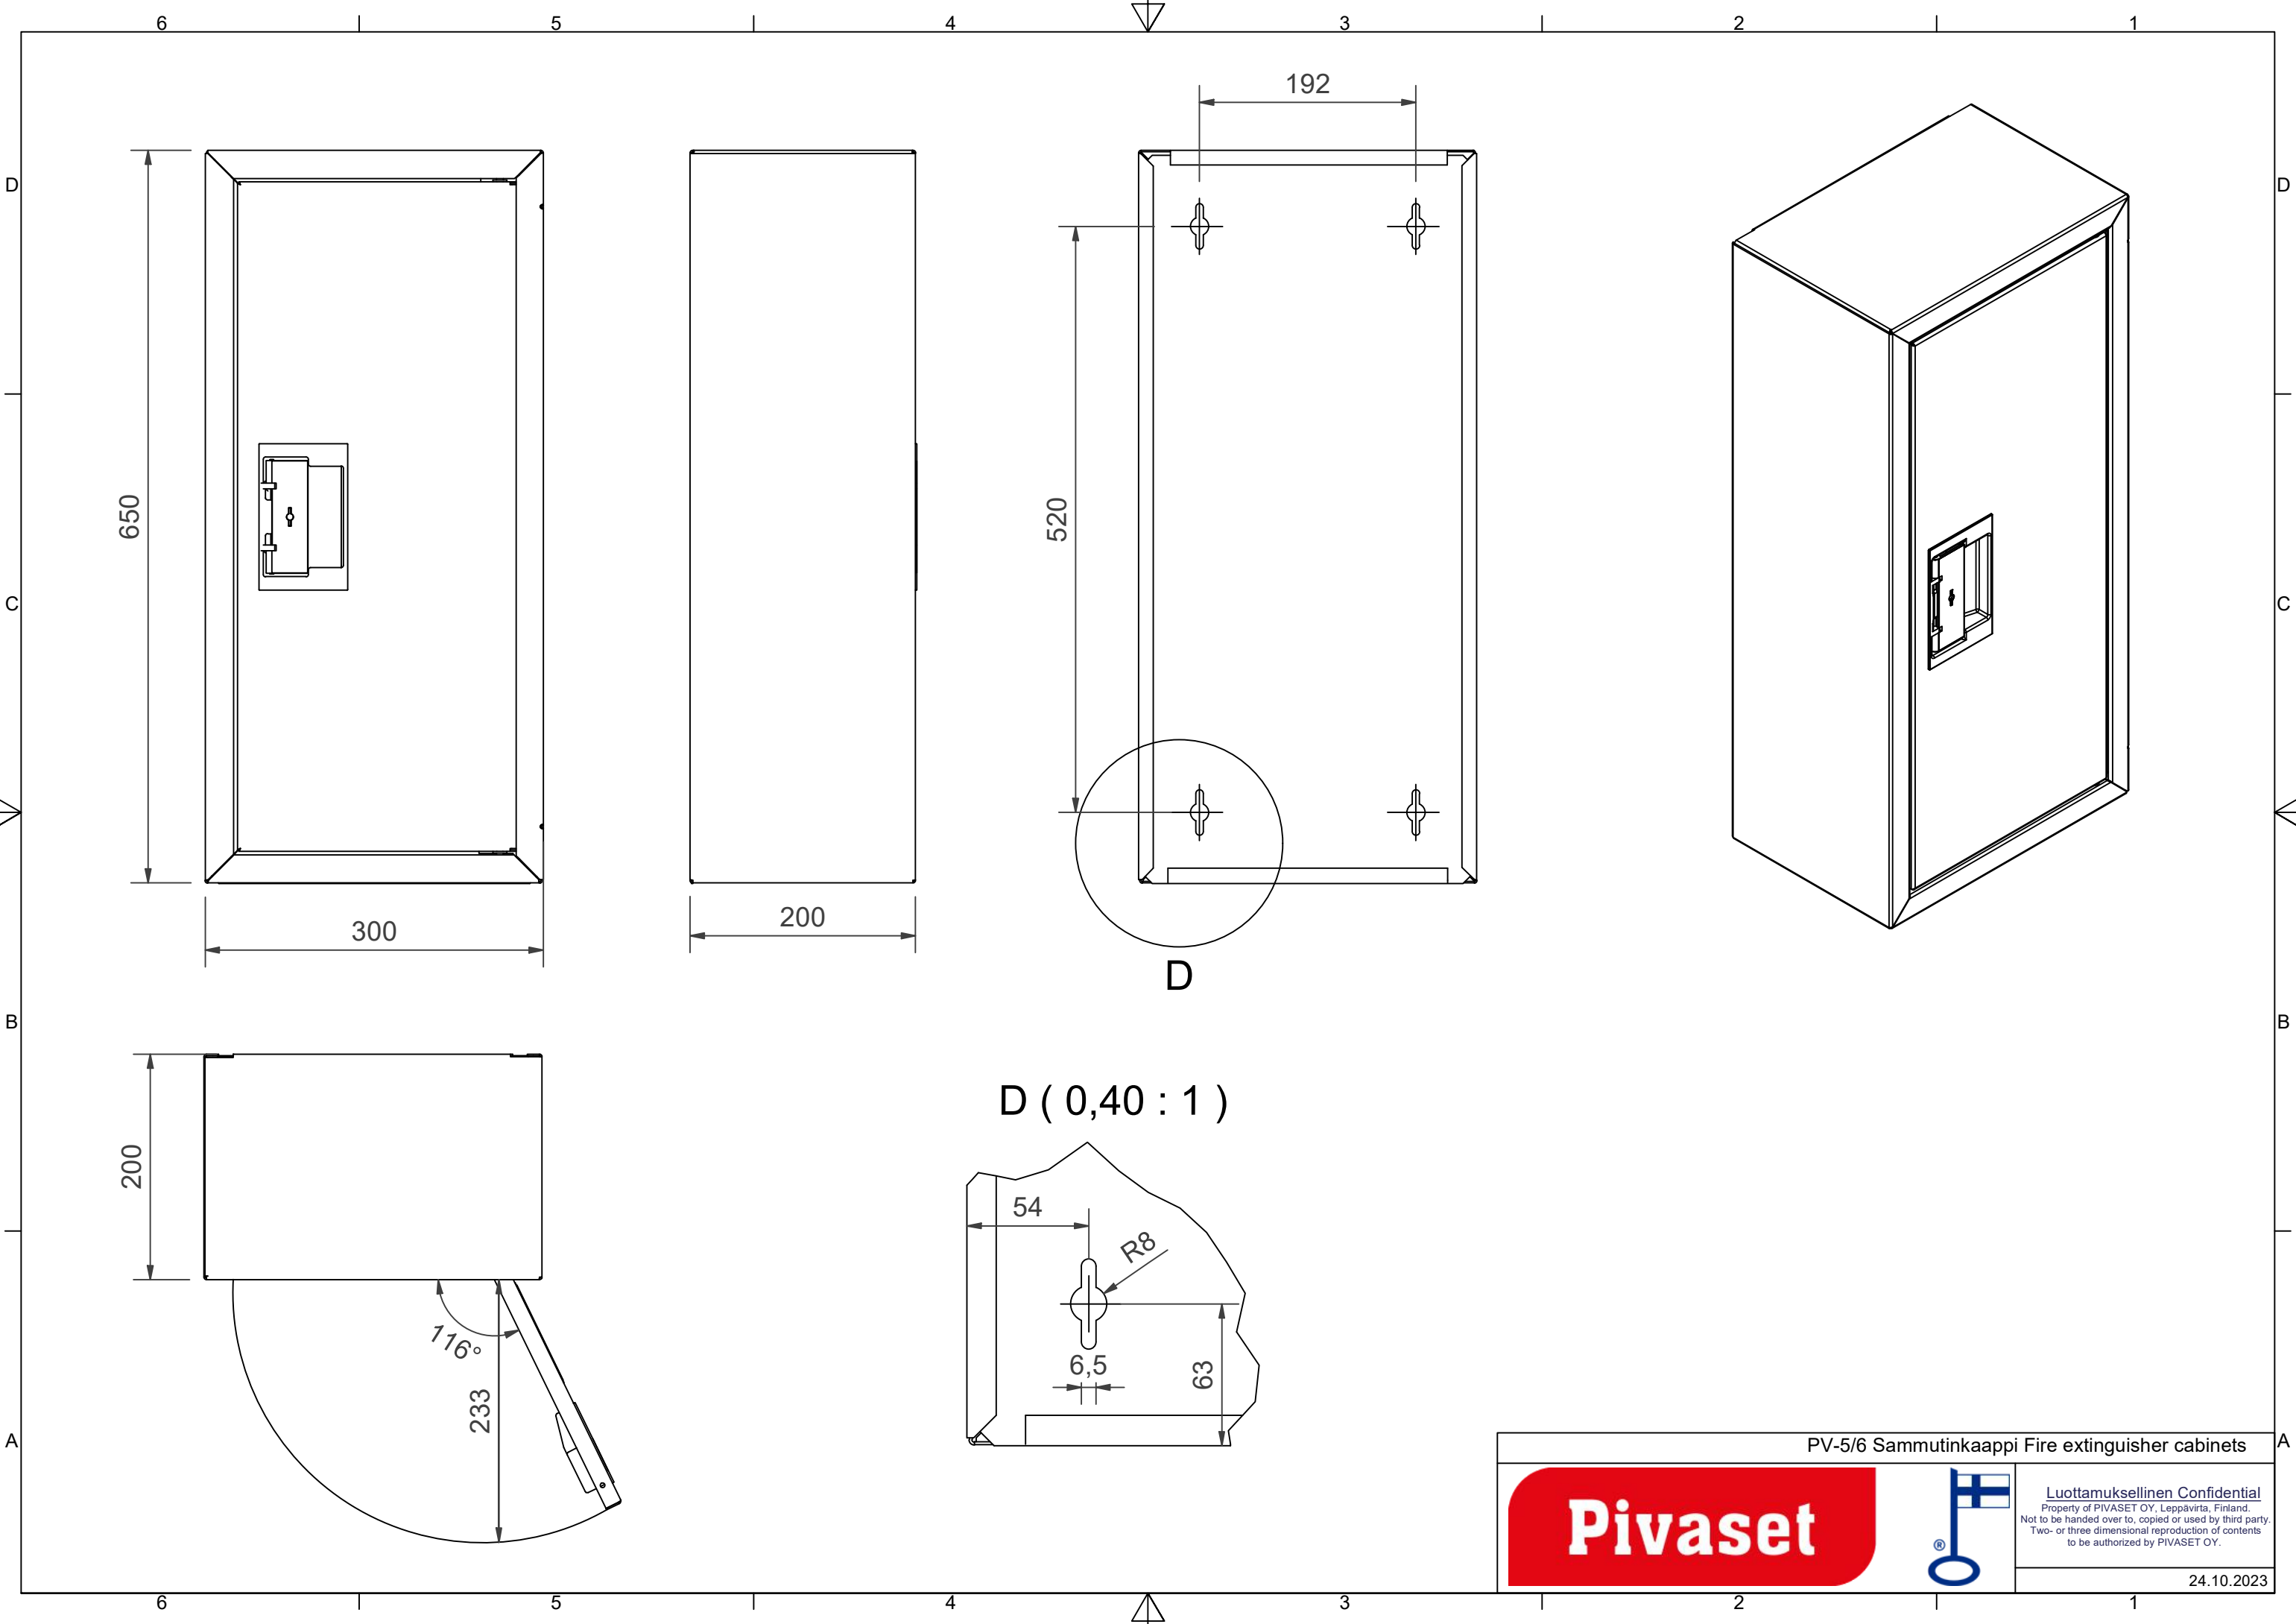

## PV-5/6 Brannslukningsskap, grått \* - - PV-5/6

---

**PV-5/6 Brannslukningsskap, grått \* - - PV-5/6**

Brannslukningsskapene er laget av 1,25 mm stålplater. Grunnmodellene er epoksy pulverlakkert i rødt, hvitt eller grått. Døren er utstyrt med en spesiell lås med en brytbar låsebeskyttelse. Modellen i rustfritt stål har en metallås. Brannslukningsskapene finnes i tre størrelser: for 6 kg og 12 kg pulverslukkere og for karbondioksid-brannslukkere. Alternativt finnes det en modell med inspeksjonsvindu. Brannslukningsskapene kan også monteres utendørs for å beskytte slukkeren mot vær og vind. Ved behov er det mulig å få en innfellingsramme til skapet.

**Features**

Finsk "lvi-nummer"	2969827
EN 671-1 / 2012 godkjent	NEI
Farge	Grå (RAL 7040)
Høyde (mm)	650
Bredde (mm)	300
Dybde (mm)	200

PV-5/6 Sammutinkaappi Fire extinguisher cabinets		
		Luottamuksellinen Confidential Property of PIVASET OY, Leppävirta, Finland. Not to be handed over to, copied or used by third party. Two- or three dimensional reproduction of contents to be authorized by PIVASET OY.
		24.10.2023