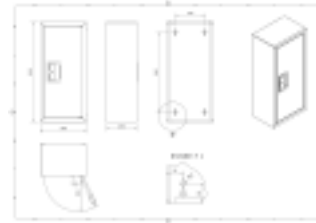

## PV-5/6 Brannslukningsskap, grått \* - - PV-5/6

---

**PV-5/6 Brannslukningsskap, grått \* - - PV-5/6**

Brannslukningsskapene er laget av 1,25 mm stålplater. Grunnmodellene er epoksy pulverlakkert i rødt, hvitt eller grått. Døren er utstyrt med en spesiell lås med en brytbar låsebeskyttelse. Modellen i rustfritt stål har en metallås. Brannslukningsskapene finnes i tre størrelser: for 6 kg og 12 kg pulverslukkere og for karbondioksid-brannslukkere. Alternativt finnes det en modell med inspeksjonsvindu. Brannslukningsskapene kan også monteres utendørs for å beskytte slukkeren mot vær og vind. Ved behov er det mulig å få en innfellingsramme til skapet.

**Features**

Finsk "lvi-nummer"	2969827
EN 671-1 / 2012 godkjent	NEI
Farge	Grå (RAL 7040)
Høyde (mm)	650
Bredde (mm)	300
Dybde (mm)	200

PV-5/6 Sammutinkaappi Fire extinguisher cabinets		
		Luottamuksellinen Confidential Property of PIVASET OY, Leppävirta, Finland. Not to be handed over to, copied or used by third party. Two- or three dimensional reproduction of contents to be authorized by PIVASET OY.
		24.10.2023