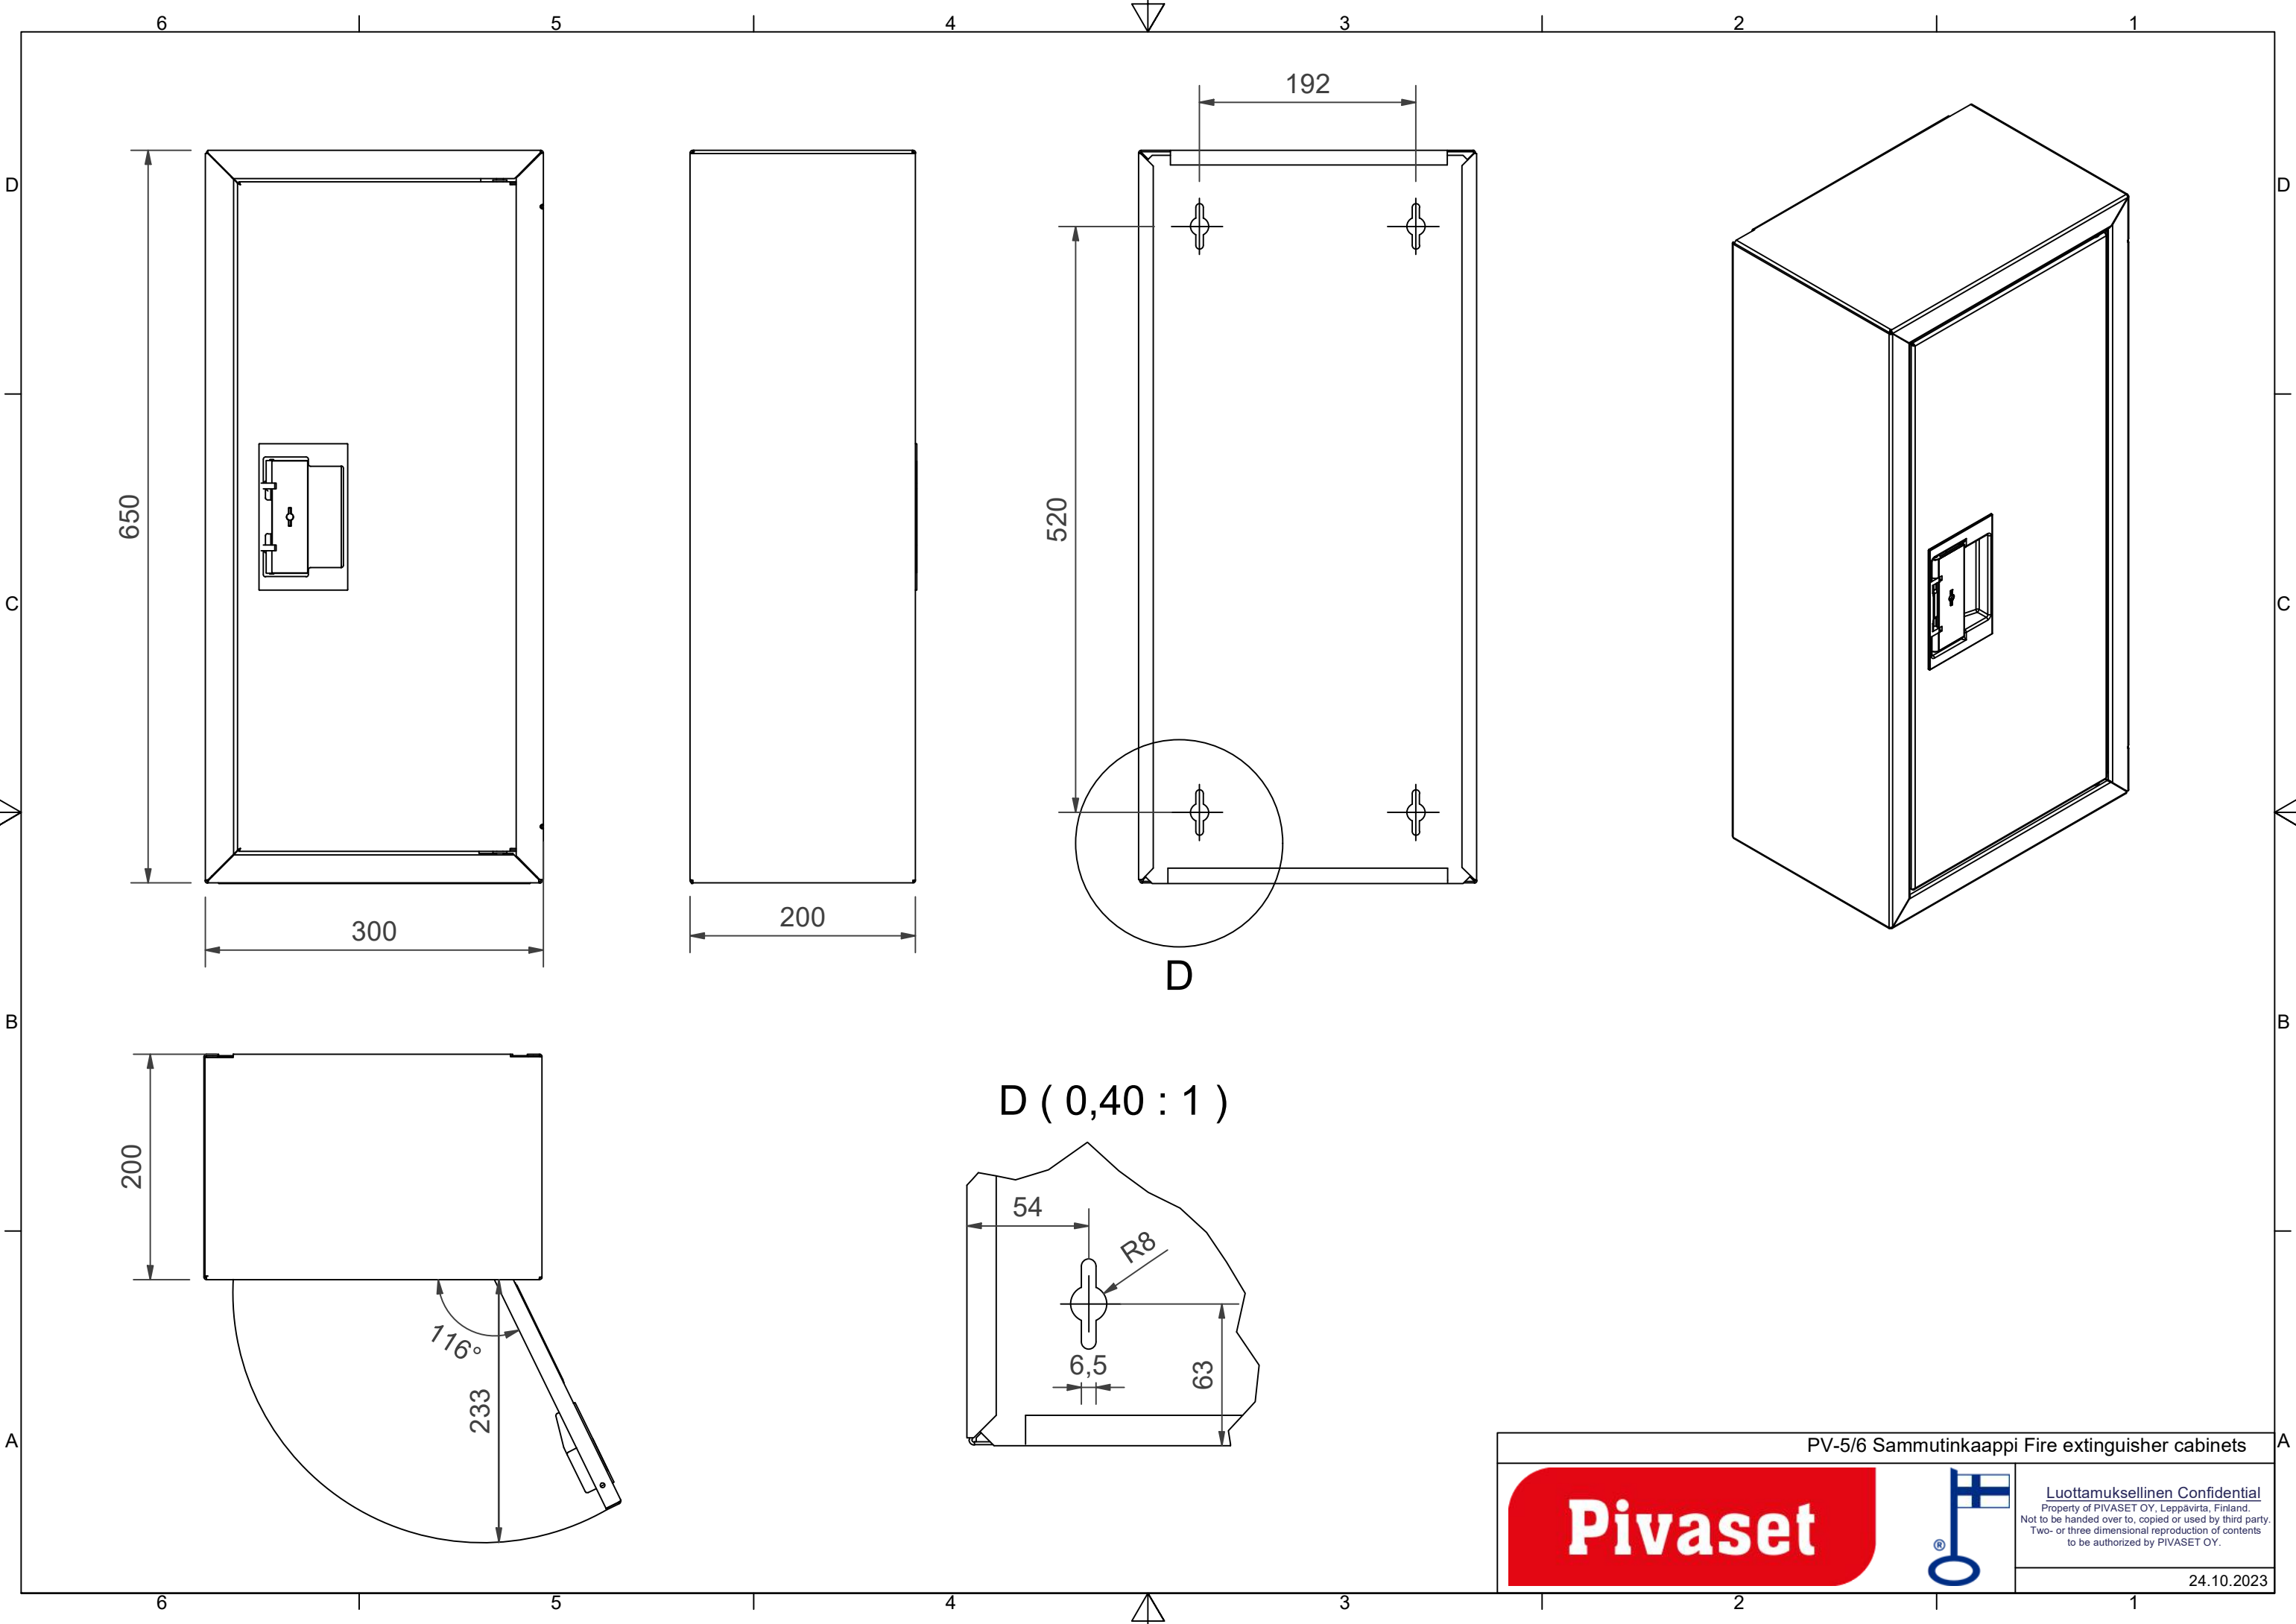

PV-5/6 Brannslukningsskap, grått * - - PV-5/6

PV-5/6 Brannslukningsskap, grått * - - PV-5/6

Brannslukningsskapene er laget av 1,25 mm stålplater. Grunnmodellene er epoksy pulverlakkert i rødt, hvitt eller grått. Døren er utstyrt med en spesiell lås med en brytbar låsebeskyttelse. Modellen i rustfritt stål har en metallås. Brannslukningsskapene finnes i tre størrelser: for 6 kg og 12 kg pulverslukkere og for karbondioksid-brannslukkere. Alternativt finnes det en modell med inspeksjonsvindu. Brannslukningsskapene kan også monteres utendørs for å beskytte slukkeren mot vær og vind. Ved behov er det mulig å få en innfellingsramme til skapet.

Features

| | |
|--------------------------|----------------|
| Finsk "lvi-nummer" | 2969827 |
| EN 671-1 / 2012 godkjent | NEI |
| Farge | Grå (RAL 7040) |
| Høyde (mm) | 650 |
| Bredde (mm) | 300 |
| Dybde (mm) | 200 |