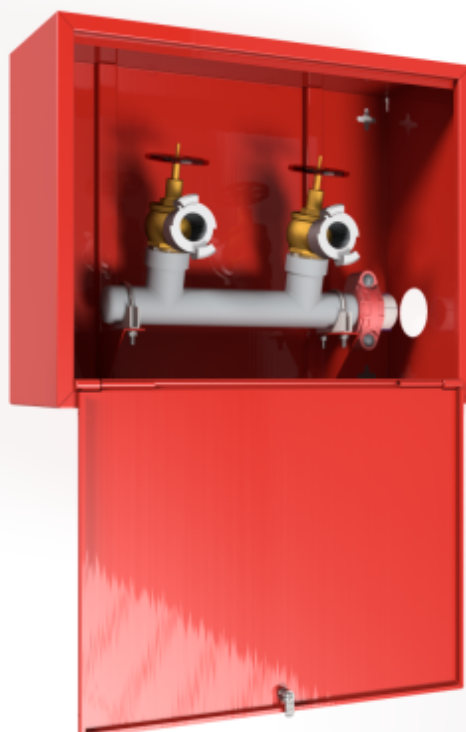

PV-KK Tørt stigrørsuttakskap, rødt - - PV-KK

PV-KK Tørt stigrørsuttakskap, rødt - - PV-KK

Uttakskabinettene er laget av 1,25 mm stålplater. Alle skapene har en sveiset strukturell bakvegg. Dørene kan vendes 180 grader ned. Utløpsskapene er utstyrt med 2 x DN 50-koblinger og en DN 50 Victaulic-kobling for det tørre stigrøret. Utløpsskapene kan også leveres med én ventil, og armaturene til det tørre stigrøret kan også monteres over eller bak skapet. Skapene er røde som standard, men er også tilgjengelige i andre farger

Features

Finsk "lvi-nummer"	2969837
EN 671-1 / 2012 godkjent	NEI
Farge	Rød (RAL 3020)
Høyde (mm)	
Bredde (mm)	
Dybde (mm)	250