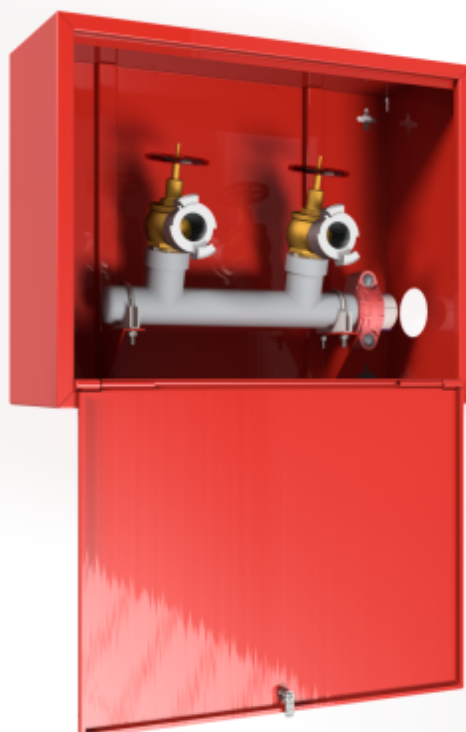

## PV-KK Tørt stigrørsuttakskap, rødt - - PV-KK

---

## PV-KK Tørt stigrørsuttakskap, rødt - - PV-KK

---

Uttakskabinettene er laget av 1,25 mm stålplater. Alle skapene har en sveiset strukturell bakvegg. Dørene kan vendes 180 grader ned. Utløpsskapene er utstyrt med 2 x DN 50-koblinger og en DN 50 Victaulic-kobling for det tørre stigrøret. Utløpsskapene kan også leveres med én ventil, og armaturene til det tørre stigrøret kan også monteres over eller bak skapet. Skapene er røde som standard, men er også tilgjengelige i andre farger

### Features

---

Finsk "lvi-nummer"	2969837
EN 671-1 / 2012 godkjent	NEI
Farge	Rød (RAL 3020)
Høyde (mm)	
Bredde (mm)	
Dybde (mm)	250