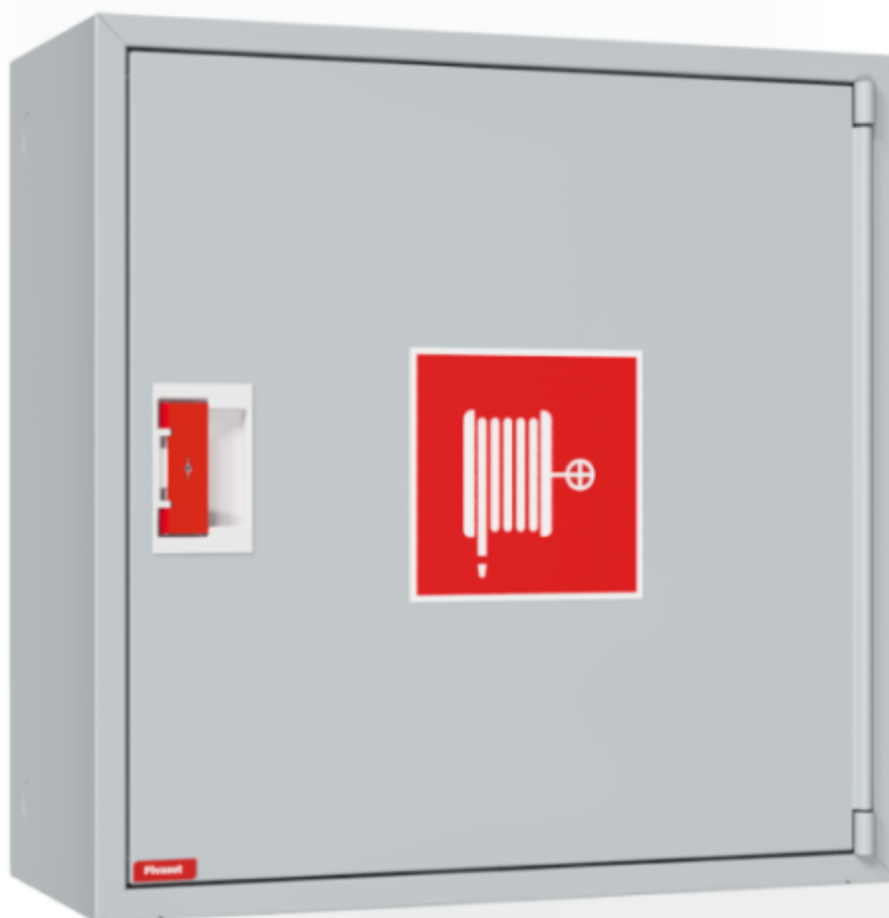

PV-Standard skap 10, grå - -

PV-Standard skap 10, grå - -

Skapene i vårt basissortiment leveres tomme. Utstyrt med en PV-låsenhet. Modellene kan modifiseres for å brukes som koblingsnett, vedlikeholdsluker, oppbevaringsskap osv. Ved behov kan skapene utstyres med en innfellbar ramme.

Features

Farge	Grå (RAL 7040)
Høyde (mm)	690
Bredde (mm)	690
Dybde (mm)	290