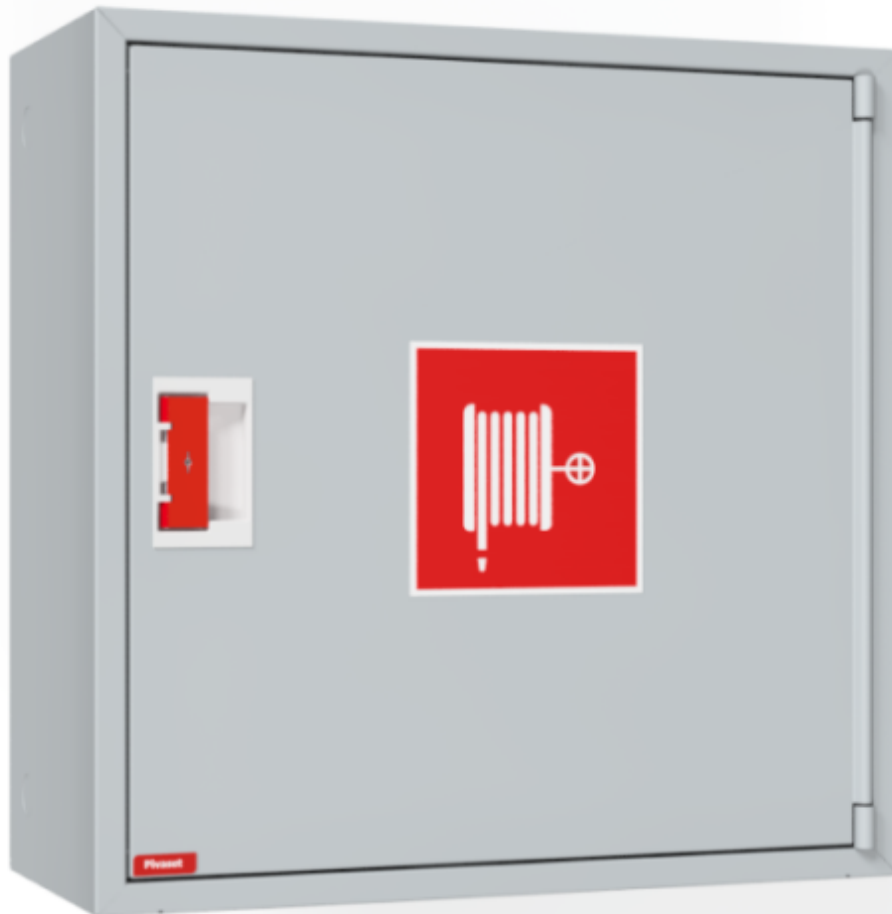

PV-Standard skap 10, grå - -

PV-Standard skap 10, grå - -

Skapene i vårt basissortiment leveres tomme. Utstyrt med en PV-låsenhet. Modellene kan modifiseres for å brukes som koblingsnett, vedlikeholdsluker, oppbevaringsskap osv. Ved behov kan skapene utstyres med en innfellbar ramme.

Features

Farge	Grå (RAL 7040)
Høyde (mm)	690
Bredde (mm)	690
Dybde (mm)	290