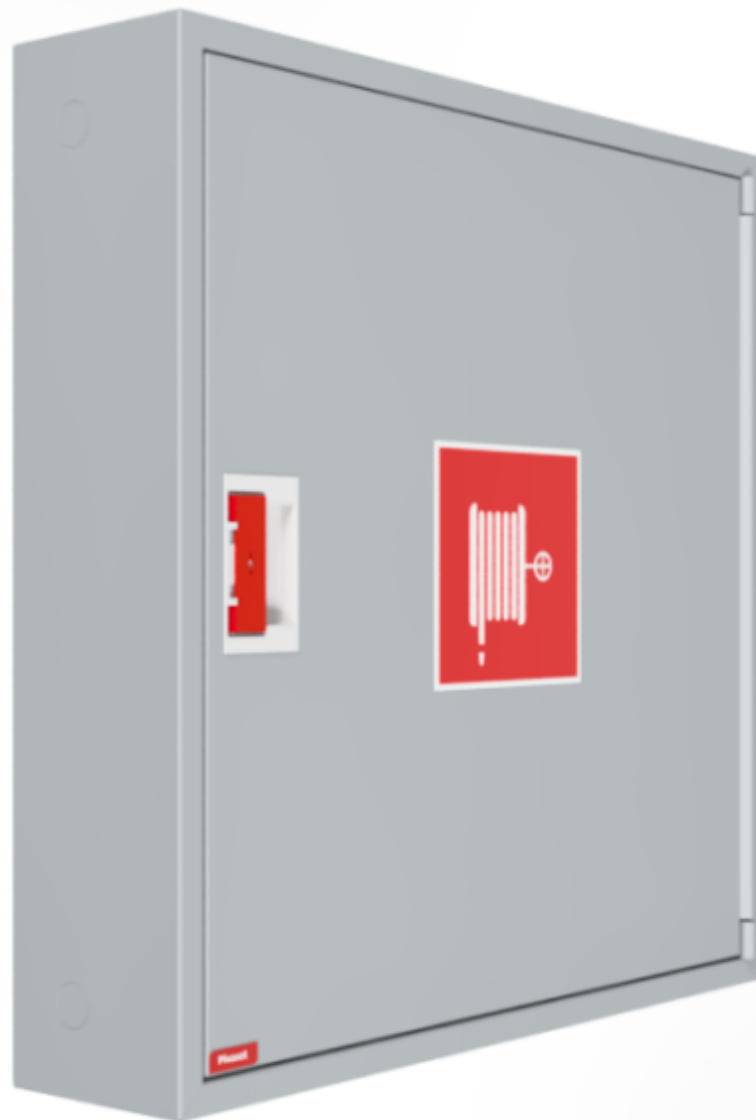

PV-Standard skap 182, grå

PV-Standard skap 182, grå

Skapene i vårt basissortiment leveres tomme. Utstyrt med en PV-låsenhet. Modellene kan modifiseres for å brukes som koblingsnett, vedlikeholdsluker, oppbevaringsskap osv. Ved behov kan skapene utstyres med en innfellbar ramme.

Features

Farge	Grå (RAL 7040)
Høyde (mm)	790
Bredde (mm)	790
Dybde (mm)	180