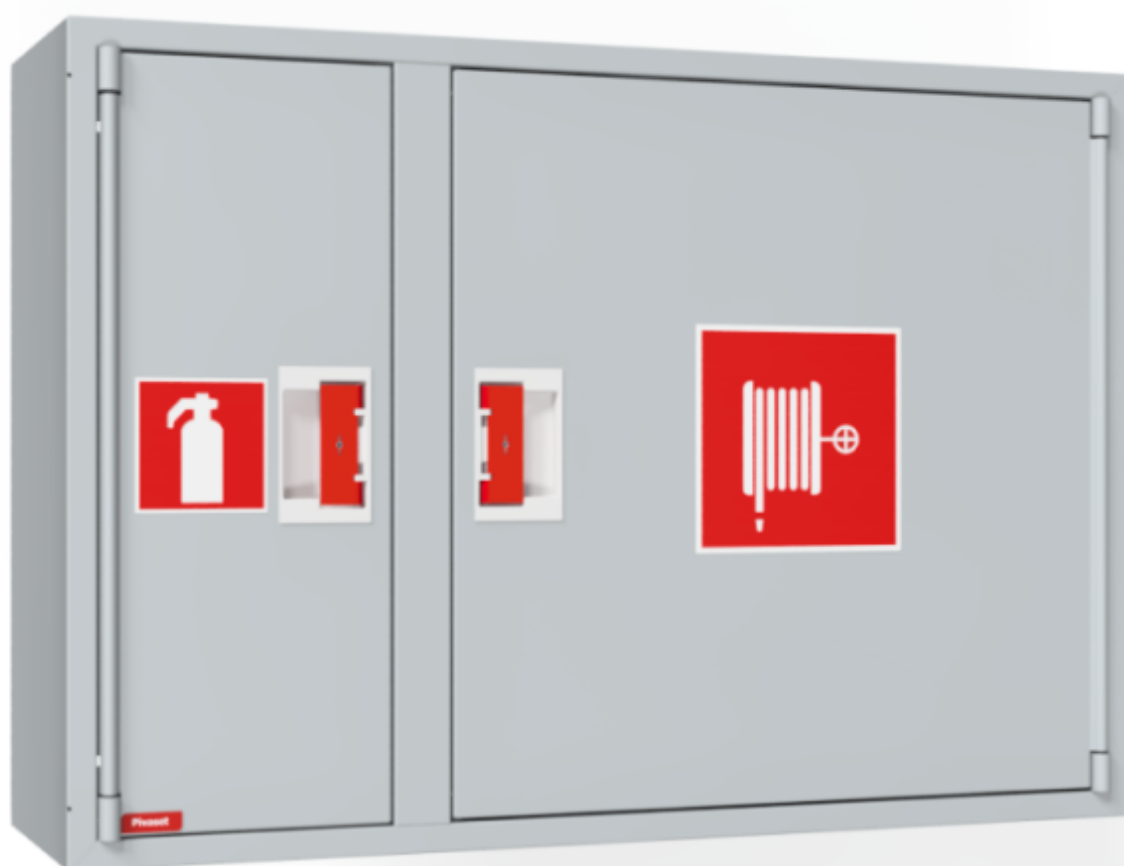

PV-Standard skap 102, grå - -

PV-Standard skap 102, grå - -

Skapene i vårt basissortiment leveres tomme. Utstyrt med en PV-låsenhet. Modellene kan modifiseres for å brukes som koblingsnett, vedlikeholdsluker, oppbevaringsskap osv. Ved behov kan skapene utstyres med en innfellbar ramme.

Features

Farge	Grå (RAL 7040)
Høyde (mm)	690
Bredde (mm)	990
Dybde (mm)	290