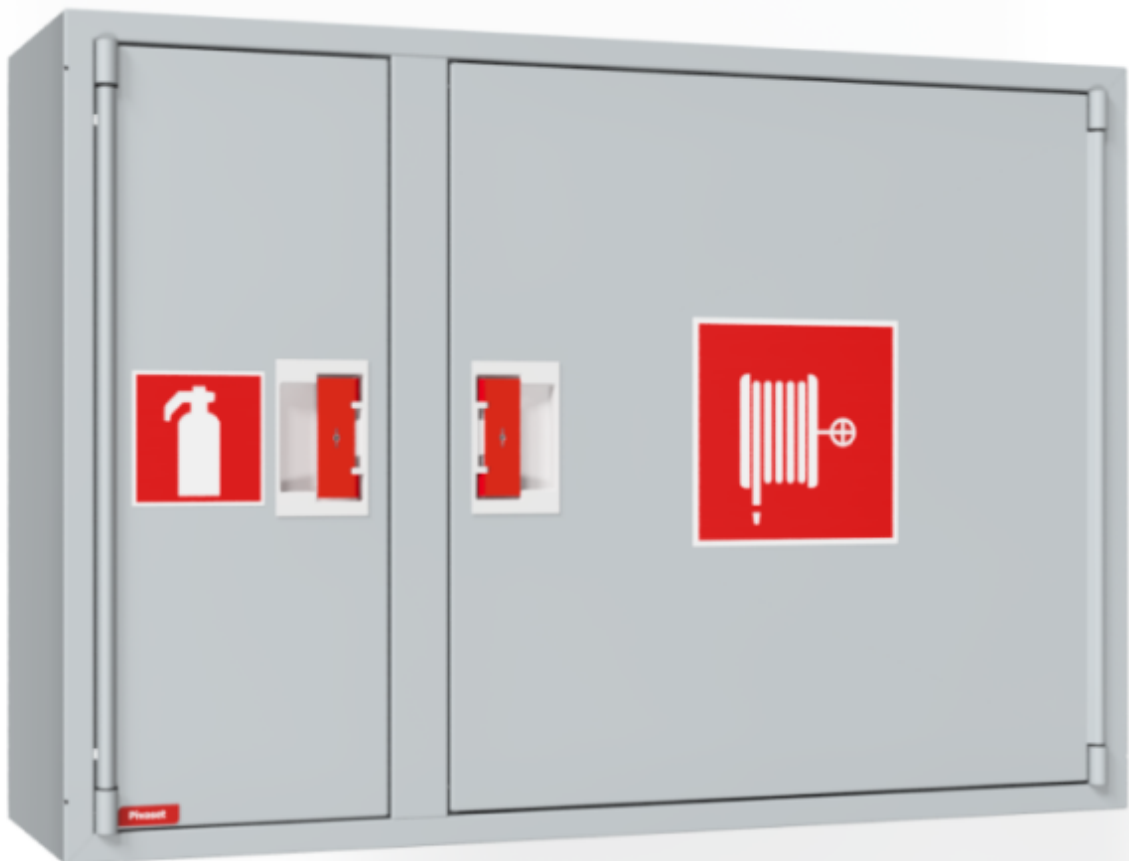

PV-Standard skap 102, grå - -

PV-Standard skap 102, grå - -

Skapene i vårt basissortiment leveres tomme. Utstyrt med en PV-låsenhet. Modellene kan modifiseres for å brukes som koblingsnett, vedlikeholdsluker, oppbevaringsskap osv. Ved behov kan skapene utstyres med en innfellbar ramme.

Features

Farge	Grå (RAL 7040)
Høyde (mm)	690
Bredde (mm)	990
Dybde (mm)	290