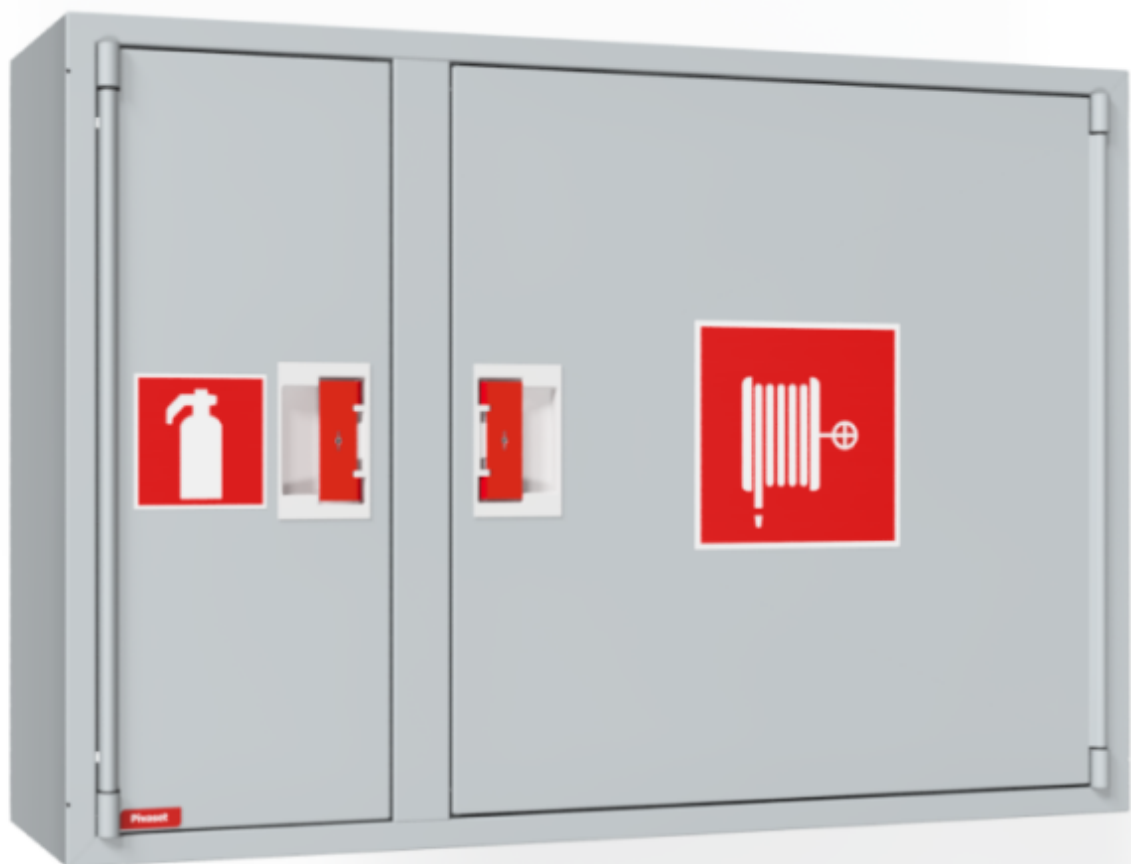

## PV-Standard skap 102, grå - -

---

## PV-Standard skap 102, grå - -

Skapene i vårt basissortiment leveres tomme. Utstyrt med en PV-låsenhet. Modellene kan modifiseres for å brukes som koblingsnett, vedlikeholdsluker, oppbevaringsskap osv. Ved behov kan skapene utstyres med en innfellbar ramme.

### Features

Farge	Grå (RAL 7040)
Høyde (mm)	690
Bredde (mm)	990
Dybde (mm)	290