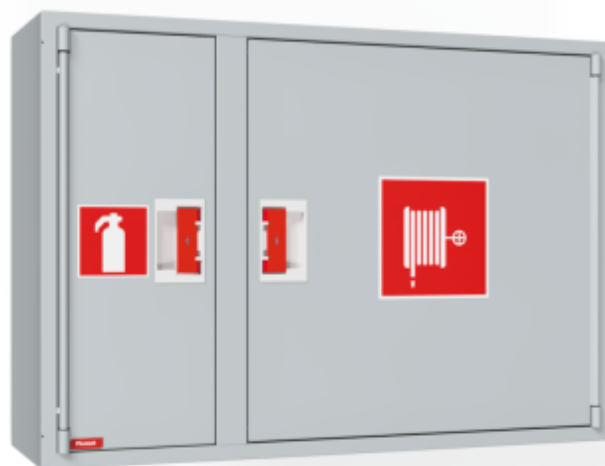

PV-Standard skap 112, grå - -

PV-Standard skap 112, grå - -

Skapene i vårt basissortiment leveres tomme. Utstyrt med en PV-låsenhet. Modellene kan modifiseres for å brukes som koblingsnett, vedlikeholdsluker, oppbevaringsskap osv. Ved behov kan skapene utstyres med en innfellbar ramme.

Features

Farge	Grå (RAL 7040)
Høyde (mm)	790
Bredde (mm)	1150
Dybde (mm)	350