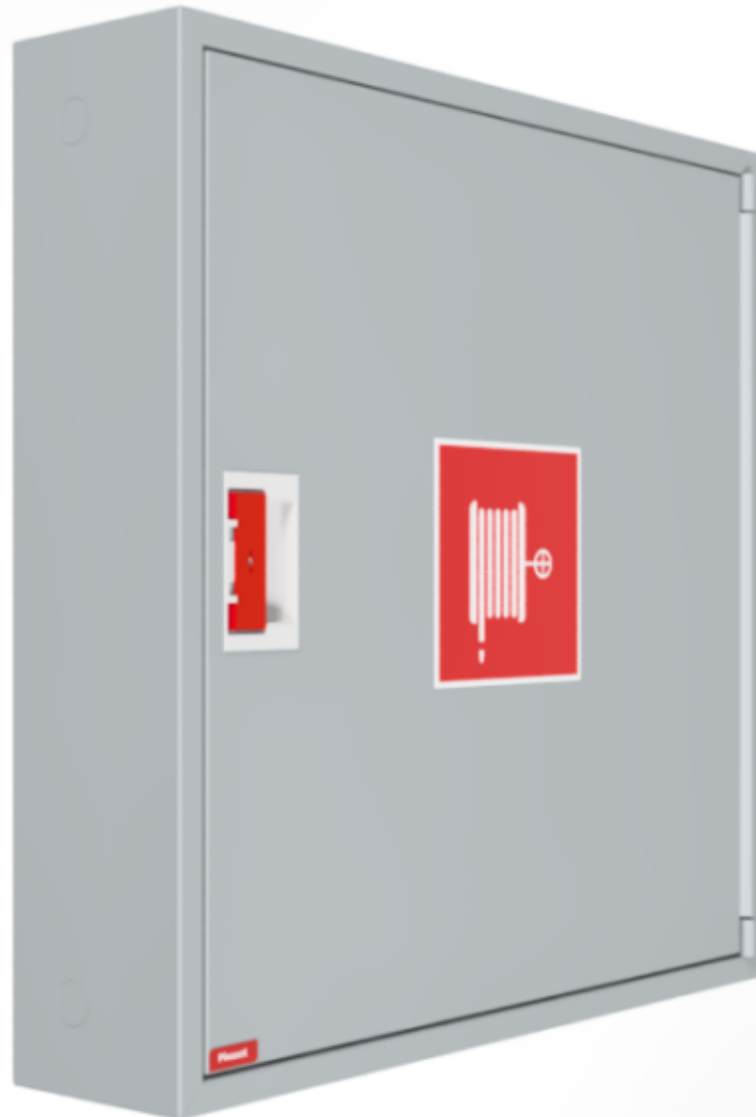

PV-Standard skap 162, grå - - PV-Standard skap 162, grå

PV-Standard skap 162, grå - - PV-Standard skap 162, grå

Skapene i vårt basissortiment leveres tomme. Utstyrt med en PV-låsenhet. Modellene kan modifiseres for å brukes som koblingsnett, vedlikeholdsluker, oppbevaringsskap osv. Ved behov kan skapene utstyres med en innfellbar ramme.

Features

Farge	Grå (RAL 7040)
Høyde (mm)	790
Bredde (mm)	790
Dybde (mm)	160