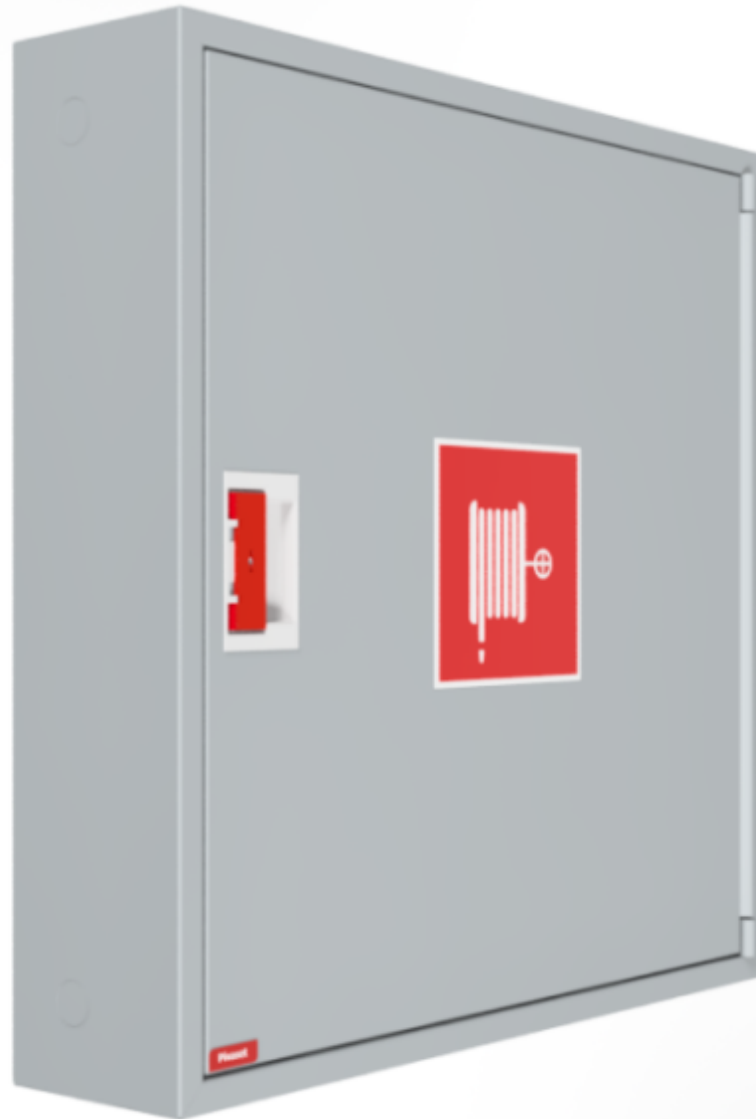

PV-Standard skap 162, grå - - PV-Standard skap 162, grå

PV-Standard skap 162, grå - - PV-Standard skap 162, grå

Skapene i vårt basissortiment leveres tomme. Utstyrt med en PV-låsenhet. Modellene kan modifiseres for å brukes som koblingsnett, vedlikeholdsluker, oppbevaringsskap osv. Ved behov kan skapene utstyres med en innfellbar ramme.

Features

Farge	Grå (RAL 7040)
Høyde (mm)	790
Bredde (mm)	790
Dybde (mm)	160